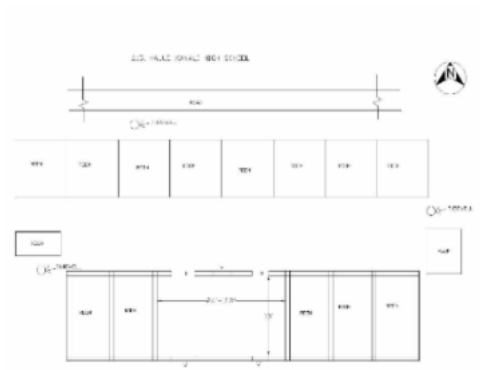

নির্বাচক নিবন্ধন আধিকারিকের স্বাক্ষর

Nazri Naksha

Google Map View

Polling Station Building Front View

Polling Station Front View

Cad View

Key MAP View

1 নাম : সুজন দুলে পিতার নাম: শ্যামা পদ দুলে বাড়ির নং : n0147 বয়স : 28 লিঙ্গ : পুরুষ	NVP1878859 ফটো উপলব্ধ	2 নাম : হিমাংশু মণ্ডল পিতার নাম: যামিনী মহান মণ্ডল বাড়ির নং : n0089 বয়স : 56 লিঙ্গ : পুরুষ	NVP1878917 ফটো উপলব্ধ	3 নাম : চৈতালি মণ্ডল স্বামীর নাম: সুজীত মণ্ডল বাড়ির নং : n0005 বয়স : 32 লিঙ্গ : মহিলা	NVP1878909 ফটো উপলব্ধ
4 নাম : রুবিনী গরাই স্বামীর নাম: হরেকৃষ্ণ গরাই বাড়ির নং : n0058 বয়স : 60 লিঙ্গ : মহিলা	NVP0860395 ফটো উপলব্ধ	5 নাম : বিপদতারন গরাই পিতার নাম: হরেকৃষ্ণ গরাই বাড়ির নং : n0059 বয়স : 39 লিঙ্গ : পুরুষ	NVP0860403 ফটো উপলব্ধ	6 নাম : সপ্তমী চক্রবর্তী দাস স্বামীর নাম: চন্দন চক্রবর্তী বাড়ির নং : এন০০৬৬ বয়স : 23 লিঙ্গ : মহিলা	NVP2260677 ফটো উপলব্ধ
7 নাম : জীতেন দুলে মায়ের নাম: কল্যাণী দুলে বাড়ির নং : এন০১২৭ বয়স : 33 লিঙ্গ : পুরুষ	NVP1419670 ফটো উপলব্ধ	8 নাম : শীতল দুলে পিতার নাম: বাদল চন্দ্র দুলে বাড়ির নং : n0150 বয়স : 27 লিঙ্গ : পুরুষ	NVP1878842 ফটো উপলব্ধ	9 নাম : ঝর্ণা দুলে স্বামীর নাম: ফুলচাঁদ দুলে বাড়ির নং : এন0079 বয়স : 29 লিঙ্গ : মহিলা	NVP1878867 ফটো উপলব্ধ
10 নাম : সুজয় দুলে পিতার নাম: চিন্টু দুলে বাড়ির নং : এন০১২৯ বয়স : 27 লিঙ্গ : পুরুষ	NVP1878834 ফটো উপলব্ধ	11 নাম : সরস্বতী মাহাত স্বামীর নাম: চিরঞ্জিৎ মাহাত বাড়ির নং : এন০১৫০ বয়স : 26 লিঙ্গ : মহিলা	NVP2028934 ফটো উপলব্ধ	12 নাম : টুম্পা মণ্ডল স্বামীর নাম: শুভঙ্কর মণ্ডল বাড়ির নং : এন০০৮১ বয়স : 25 লিঙ্গ : মহিলা	NVP2260867 ফটো উপলব্ধ
13 নাম : বলরাম মাহাত পিতার নাম: চক্রধর মাহাত বাড়ির নং : n0008 বয়স : 50 লিঙ্গ : পুরুষ	FSL0898106 ফটো উপলব্ধ	14 নাম : সোমনাথ মাহাত পিতার নাম: মহন্তলাল মাহাত বাড়ির নং : n0041 বয়স : 40 লিঙ্গ : পুরুষ	FSL2769982 ফটো উপলব্ধ	15 নাম : সুমিতা মাহাত স্বামীর নাম: দীপক মাহাত বাড়ির নং : এন0053 বয়স : 28 লিঙ্গ : মহিলা	NVP1814987 ফটো উপলব্ধ
16 নাম : বর্নালী মাহাত স্বামীর নাম: স্বপন মাহাত বাড়ির নং : n0037 বয়স : 29 লিঙ্গ : মহিলা	NVP1814995 ফটো উপলব্ধ	17 নাম : আভা মাহাত স্বামীর নাম: জয়দেব মাহাত বাড়ির নং : n0001 বয়স : 29 লিঙ্গ : মহিলা	NVP1815000 ফটো উপলব্ধ	18 নাম : ফুলকুমারী মাহাত স্বামীর নাম: পশুপতি মাহাত বাড়ির নং : n0009 বয়স : 39 লিঙ্গ : মহিলা	FSL2770014 ফটো উপলব্ধ
19 নাম : তুলসী মাহাত স্বামীর নাম: ঘনশ্যাম মাহাত বাড়ির নং : n0009 বয়স : 66 লিঙ্গ : মহিলা	WB/36/246/567221 ফটো উপলব্ধ	20 নাম : পশুপতি মাহাত পিতার নাম: ঘনশ্যাম মাহাত বাড়ির নং : n0009 বয়স : 49 লিঙ্গ : পুরুষ	WB/36/246/567357 ফটো উপলব্ধ	21 নাম : ঘনশ্যাম মাহাত পিতার নাম: রাখাল মাহাত বাড়ির নং : n0009 বয়স : 77 লিঙ্গ : পুরুষ	WB/36/246/567395 ফটো উপলব্ধ
22 নাম : শঙ্কর মাহাত পিতার নাম: মধু সূদন মাহাত বাড়ির নং : n0007 বয়স : 28 লিঙ্গ : পুরুষ	NVP1878891 ফটো উপলব্ধ	23 নাম : বর্নালী মাহাত পিতার নাম: ভোলানাথ মাহাত বাড়ির নং : n0028 বয়স : 26 লিঙ্গ : মহিলা	NVP1956093 ফটো উপলব্ধ	24 নাম : বেহুলা মাহাত স্বামীর নাম: আশুতোষ মাহাত বাড়ির নং : n0009 বয়স : 28 লিঙ্গ : মহিলা	NVP1954700 ফটো উপলব্ধ
25 নাম : স্বপন কুমার মাহাত পিতার নাম: বিষ্ণু মাহাত বাড়ির নং : n0025 বয়স : 61 লিঙ্গ : পুরুষ	WB/36/246/567296 ফটো উপলব্ধ	26 নাম : যাদু মাহাত পিতার নাম: ভূদর মাহাত বাড়ির নং : n0007 বয়স : 44 লিঙ্গ : পুরুষ	FSL2694966 ফটো উপলব্ধ	27 নাম : জাহ্নবী মাহাত স্বামীর নাম: নীলকমল মাহাত বাড়ির নং : n0031 বয়স : 27 লিঙ্গ : মহিলা	NVP1951847 ফটো উপলব্ধ
28 নাম : পার্বতী মাহাত পিতার নাম: মানিক মাহাত বাড়ির নং : n0014 বয়স : 28 লিঙ্গ : মহিলা	NVP1951805 ফটো উপলব্ধ	29 নাম : মেঘনাথ মাহাত পিতার নাম: মহাদেব মাহাত বাড়ির নং : n0045 বয়স : 26 লিঙ্গ : পুরুষ	NVP1951714 ফটো উপলব্ধ	30 নাম : গীতা মাহাত স্বামীর নাম: প্রকাশ মাহাত বাড়ির নং : n0002 বয়স : 26 লিঙ্গ : মহিলা	NVP1951722 ফটো উপলব্ধ