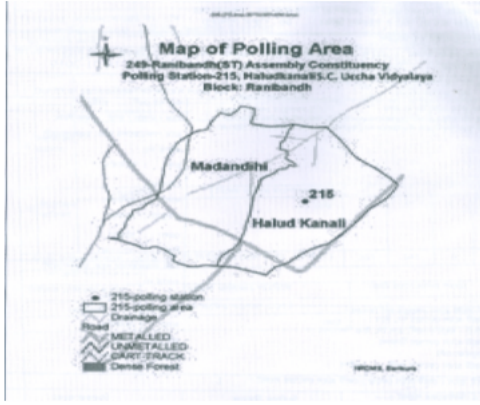

Nazri Naksha