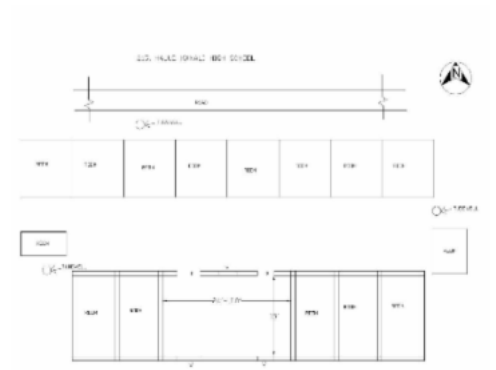

নির্বাচক নিবন্ধন আধিকারিকের স্বাক্ষর

Nazri Naksha

Google Map View

Polling Station Building Front View

Polling Station Front View

Cad View

Key MAP View

1 নাম : সুজন দুলে পিতার নাম: শ্যামা পদ দুলে বাড়ির নং : n0147 বয়স : 28 লিঙ্গ : পুরুষ	NVP1878859 ফটো উপলব্ধ	2 নাম : হিমাংশু মণ্ডল পিতার নাম: যামিনী মহান মণ্ডল বাড়ির নং : n0089 বয়স : 56 লিঙ্গ : পুরুষ	NVP1878917 ফটো উপলব্ধ	3 নাম : চৈতালি মণ্ডল স্বামীর নাম: সুজীত মণ্ডল বাড়ির নং : n0005 বয়স : 32 লিঙ্গ : মহিলা	NVP1878909 ফটো উপলব্ধ
4 নাম : রুবিনী গরাই স্বামীর নাম: হরেকৃষ্ণ গরাই বাড়ির নং : n0058 বয়স : 60 লিঙ্গ : মহিলা	NVP0860395 ফটো উপলব্ধ	5 নাম : বিপদতারন গরাই পিতার নাম: হরেকৃষ্ণ গরাই বাড়ির নং : n0059 বয়স : 39 লিঙ্গ : পুরুষ	NVP0860403 ফটো উপলব্ধ	6 নাম : সপ্তমী চক্রবর্তী দাস স্বামীর নাম: চন্দন চক্রবর্তী বাড়ির নং : এন০০৬৬ বয়স : 23 লিঙ্গ : মহিলা	NVP2260677 ফটো উপলব্ধ
7 নাম : জীতেন দুলে মায়ের নাম: কল্যাণী দুলে বাড়ির নং : এন০১২৭ বয়স : 33 লিঙ্গ : পুরুষ	NVP1419670 ফটো উপলব্ধ	8 নাম : শীতল দুলে পিতার নাম: বাদল চন্দ্র দুলে বাড়ির নং : n0150 বয়স : 27 লিঙ্গ : পুরুষ	NVP1878842 ফটো উপলব্ধ	9 নাম : ঝর্ণা দুলে স্বামীর নাম: ফুলচাঁদ দুলে বাড়ির নং : এন0079 বয়স : 29 লিঙ্গ : মহিলা	NVP1878867 ফটো উপলব্ধ
10 নাম : সুজয় দুলে পিতার নাম: চিন্টু দুলে বাড়ির নং : এন০১২৯ বয়স : 27 লিঙ্গ : পুরুষ	NVP1878834 ফটো উপলব্ধ	11 নাম : সরস্বতী মাহাত স্বামীর নাম: চিরঞ্জিৎ মাহাত বাড়ির নং : এন০১৫০ বয়স : 26 লিঙ্গ : মহিলা	NVP2028934 ফটো উপলব্ধ	12 নাম : টুম্পা মণ্ডল স্বামীর নাম: শুভঙ্কর মণ্ডল বাড়ির নং : এন০০৮১ বয়স : 25 লিঙ্গ : মহিলা	NVP2260867 ফটো উপলব্ধ
13 নাম : বলরাম মাহাত পিতার নাম: চক্রধর মাহাত বাড়ির নং : n0008 বয়স : 50 লিঙ্গ : পুরুষ	FSL0898106 ফটো উপলব্ধ	14 নাম : সোমনাথ মাহাত পিতার নাম: মহন্তলাল মাহাত বাড়ির নং : n0041 বয়স : 40 লিঙ্গ : পুরুষ	FSL2769982 ফটো উপলব্ধ	15 নাম : সুমিতা মাহাত স্বামীর নাম: দীপক মাহাত বাড়ির নং : এন0053 বয়স : 28 লিঙ্গ : মহিলা	NVP1814987 ফটো উপলব্ধ
16 নাম : বর্নালী মাহাত স্বামীর নাম: স্বপন মাহাত বাড়ির নং : n0037 বয়স : 29 লিঙ্গ : মহিলা	NVP1814995 ফটো উপলব্ধ	17 নাম : আভা মাহাত স্বামীর নাম: জয়দেব মাহাত বাড়ির নং : n0001 বয়স : 29 লিঙ্গ : মহিলা	NVP1815000 ফটো উপলব্ধ	18 নাম : ফুলকুমারী মাহাত স্বামীর নাম: পশুপতি মাহাত বাড়ির নং : n0009 বয়স : 39 লিঙ্গ : মহিলা	FSL2770014 ফটো উপলব্ধ
19 নাম : তুলসী মাহাত স্বামীর নাম: ঘনশ্যাম মাহাত বাড়ির নং : n0009 বয়স : 66 লিঙ্গ : মহিলা	WB/36/246/567221 ফটো উপলব্ধ	20 নাম : পশুপতি মাহাত পিতার নাম: ঘনশ্যাম মাহাত বাড়ির নং : n0009 বয়স : 49 লিঙ্গ : পুরুষ	WB/36/246/567357 ফটো উপলব্ধ	21 নাম : ঘনশ্যাম মাহাত পিতার নাম: রাখাল মাহাত বাড়ির নং : n0009 বয়স : 77 লিঙ্গ : পুরুষ	WB/36/246/567395 ফটো উপলব্ধ
22 নাম : শঙ্কর মাহাত পিতার নাম: মধু সূদন মাহাত বাড়ির নং : n0007 বয়স : 28 লিঙ্গ : পুরুষ	NVP1878891 ফটো উপলব্ধ	23 নাম : বর্নালী মাহাত পিতার নাম: ভোলানাথ মাহাত বাড়ির নং : n0028 বয়স : 26 লিঙ্গ : মহিলা	NVP1956093 ফটো উপলব্ধ	24 নাম : বেহুলা মাহাত স্বামীর নাম: আশুতোষ মাহাত বাড়ির নং : n0009 বয়স : 28 লিঙ্গ : মহিলা	NVP1954700 ফটো উপলব্ধ
25 নাম : স্বপন কুমার মাহাত পিতার নাম: বিষ্ণু মাহাত বাড়ির নং : n0025 বয়স : 61 লিঙ্গ : পুরুষ	WB/36/246/567296 ফটো উপলব্ধ	26 নাম : যাদু মাহাত পিতার নাম: ভূদর মাহাত বাড়ির নং : n0007 বয়স : 44 লিঙ্গ : পুরুষ	FSL2694966 ফটো উপলব্ধ	27 নাম : জাহ্নবী মাহাত স্বামীর নাম: নীলকমল মাহাত বাড়ির নং : n0031 বয়স : 27 লিঙ্গ : মহিলা	NVP1951847 ফটো উপলব্ধ
28 নাম : পার্বতী মাহাত পিতার নাম: মানিক মাহাত বাড়ির নং : n0014 বয়স : 28 লিঙ্গ : মহিলা	NVP1951805 ফটো উপলব্ধ	29 নাম : মেঘনাথ মাহাত পিতার নাম: মহাদেব মাহাত বাড়ির নং : n0045 বয়স : 26 লিঙ্গ : পুরুষ	NVP1951714 ফটো উপলব্ধ	30 নাম : গীতা মাহাত স্বামীর নাম: প্রকাশ মাহাত বাড়ির নং : n0002 বয়স : 26 লিঙ্গ : মহিলা	NVP1951722 ফটো উপলব্ধ