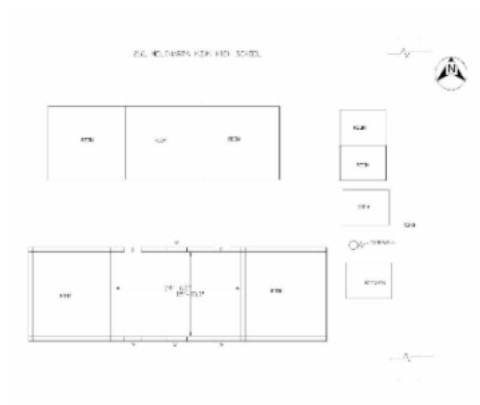

নির্বাচক নিবন্ধন আধিকারিকের স্বাক্ষর

Nazri Naksha

Google Map View

Polling Station Building Front View

Polling Station Front View

Cad View

Key MAP View

বিধানসভা নির্বাচনক্ষেত্রের নং, নাম : 249-রানীবাঁধ
ভাগ নং, নাম : 1-মোলচাঁড়র