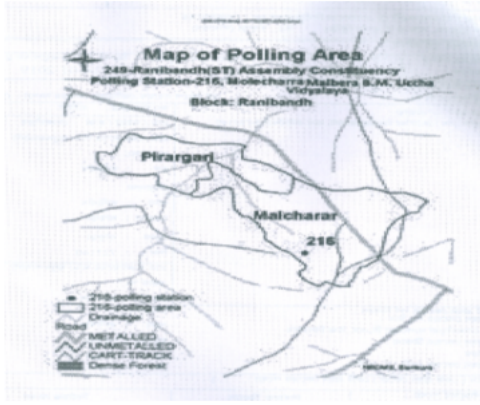

Nazri Naksha