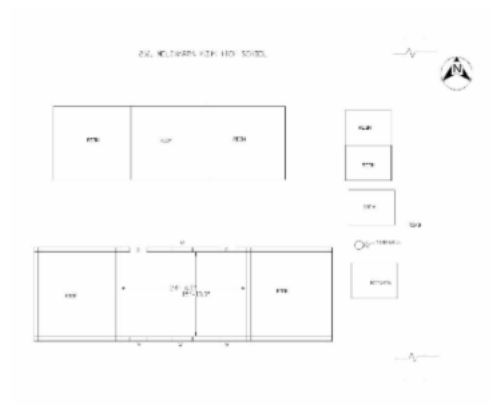

নির্বাচক নিবন্ধন আধিকারিকের স্বাক্ষর

Nazri Naksha

Google Map View

Polling Station Building Front View

Polling Station Front View

Cad View

Key MAP View

বিধানসভা নির্বাচনক্ষেত্রের নং, নাম : 249-রানীবাঁধ
ভাগ নং, নাম : 1-মোলচাঁড়র