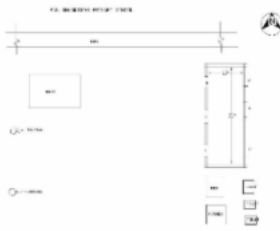

নির্বাচক নিবন্ধন আধিকারিকের স্বাক্ষর

Nazri Naksha

Google Map View

Polling Station Building Front View

Polling Station Front View

Cad View

Key MAP View

বিধানসভা নির্বাচনক্ষেত্রের নং, নাম : 249-রানীবাধ
ভাগ নং, নাম : 1-ধাদকিডিহি