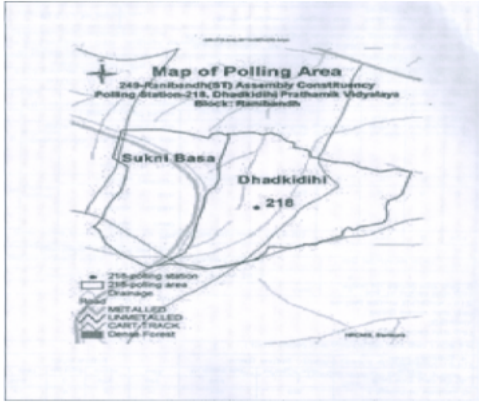

Nazri Naksha