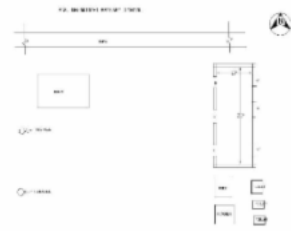

নির্বাচক নিবন্ধন আধিকারিকের স্বাক্ষর

Nazri Naksha

Google Map View

Polling Station Building Front View

Polling Station Front View

Cad View

Key MAP View

বিধানসভা নির্বাচনক্ষেত্রের নং, নাম : 249-রানীবাধ
ভাগ নং, নাম : 1-ধাদকিডিহি