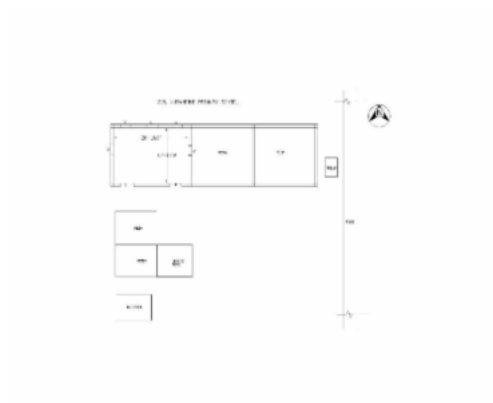

নির্বাচক নিবন্ধন আধিকারিকের স্বাক্ষর

Nazri Naksha

Google Map View

Polling Station Building Front View

Polling Station Front View

Cad View

Key MAP View

বিধানসভা নির্বাচনক্ষেত্রের নং, নাম : 249-রানীবাধ
ভাগ নং, নাম : 1-নতুনডিহি