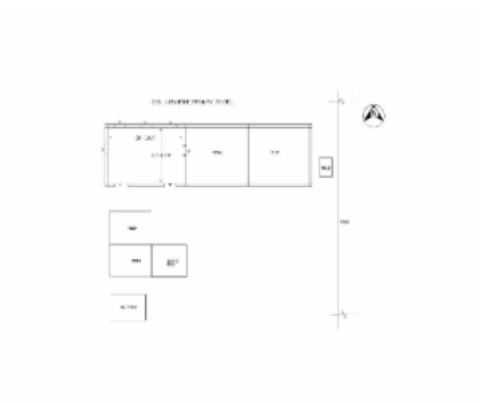

নির্বাচক নিবন্ধন আধিকারিকের স্বাক্ষর

Nazri Naksha

Google Map View

Polling Station Building Front View

Polling Station Front View

Cad View

Key MAP View

বিধানসভা নির্বাচনক্ষেত্রের নং, নাম : 249-রানীবাধ
ভাগ নং, নাম : 1-নতুনডিহি