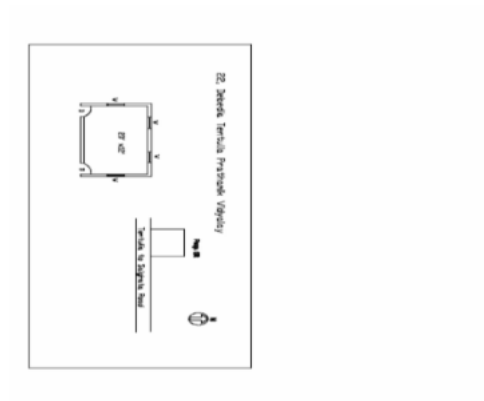

নির্বাচক নিবন্ধন আধিকারিকের স্বাক্ষর

Nazri Naksha

Google Map View

Polling Station Building Front View

Polling Station Front View

Cad View

Key MAP View

1 নাম : সুবল কর্মকার পিতার নাম: কালাচাঁদ কর্মকার বাড়ির নং : n0047 বয়স : 32 লিঙ্গ : পুরুষ	NVP1672898 ফটো উপলব্ধ	2 নাম : অশোক কর্মকার পিতার নাম: কালাচাঁদ কর্মকার বাড়ির নং : n0047 বয়স : 48 লিঙ্গ : পুরুষ	HWW2254191 ফটো উপলব্ধ	3 নাম : উত্তরা কর্মকার স্বামীর নাম: সুবল কর্মকার বাড়ির নং : n0047 বয়স : 33 লিঙ্গ : মহিলা	NVP1831965 ফটো উপলব্ধ
4 নাম : ভাদু ভূইয়া স্বামীর নাম: কার্তিক ভূইয়া বাড়ির নং : এন0104 বয়স : 25 লিঙ্গ : মহিলা	RNG2146181 ফটো উপলব্ধ	5 নাম : মধুসূদন কর্মকার পিতার নাম: মটুক কর্মকার বাড়ির নং : n0048 বয়স : 68 লিঙ্গ : পুরুষ	WB/36/247/279293 ফটো উপলব্ধ	6 নাম : গীতা কর্মকার স্বামীর নাম: মধুসূদন কর্মকার বাড়ির নং : n0048 বয়স : 65 লিঙ্গ : মহিলা	WB/36/247/279446 ফটো উপলব্ধ
7 নাম : মনসা কর্মকার পিতার নাম: মধুসূদন কর্মকার বাড়ির নং : n0048 বয়স : 48 লিঙ্গ : পুরুষ	WB/36/247/279461 ফটো উপলব্ধ	8 নাম : চন্দনা কর্মকার স্বামীর নাম: মনসা কর্মকার বাড়ির নং : n0048 বয়স : 39 লিঙ্গ : মহিলা	NVP1380930 ফটো উপলব্ধ	9 নাম : শোভা কর্মকার স্বামীর নাম: অশোক কর্মকার বাড়ির নং : n0048 বয়স : 41 লিঙ্গ : মহিলা	NVP1672930 ফটো উপলব্ধ
10 নাম : বাসন্তী কর্মকার পিতার নাম: মধুসূদন কর্মকার বাড়ির নং : n0048 বয়স : 38 লিঙ্গ : মহিলা	HWW2595643 ফটো উপলব্ধ	11 নাম : রাজীব কর্মকার পিতার নাম: মধুসূদন কর্মকার বাড়ির নং : n0048 বয়স : 37 লিঙ্গ : পুরুষ	NVP1167089 ফটো উপলব্ধ	12 নাম : অঞ্জলী কর্মকার স্বামীর নাম: রাজীব কর্মকার বাড়ির নং : n0048 বয়স : 29 লিঙ্গ : মহিলা	NVP1763721 ফটো উপলব্ধ
13 নাম : শুভজীৎ কর্মকার পিতার নাম: বিষ্ণু কর্মকার বাড়ির নং : এন ০০৪৮ বয়স : 21 লিঙ্গ : পুরুষ	NVP2319580 ফটো উপলব্ধ	14 নাম : রাম কিস্কু পিতার নাম: সনাতন কিস্কু বাড়ির নং : n0097 বয়স : 58 লিঙ্গ : পুরুষ	WB/36/247/279763 ফটো উপলব্ধ	15 নাম : সরোজ কিস্কু পিতার নাম: মিলন কিস্কু বাড়ির নং : N0099 বয়স : 24 লিঙ্গ : পুরুষ	NVP2107787 ফটো উপলব্ধ
16 নাম : সোহাগী কিস্কু পিতার নাম: রাবন কিস্কু বাড়ির নং : n0093 বয়স : 40 লিঙ্গ : মহিলা	NVP2011500 ফটো উপলব্ধ	17 নাম : সনেখা কিস্কু স্বামীর নাম: অনিল কিস্কু বাড়ির নং : না ০০৮৭ বয়স : 23 লিঙ্গ : মহিলা	NVP2143832 ফটো উপলব্ধ	18 নাম : অম্বি কিস্কু পিতার নাম: মদন কিস্কু বাড়ির নং : n0107 বয়স : 28 লিঙ্গ : পুরুষ	NVP1763564 ফটো উপলব্ধ
19 নাম : শিল্পা কিস্কু(বাকে) স্বামীর নাম: বিভীষণ কিস্কু বাড়ির নং : n0093 বয়স : 31 লিঙ্গ : মহিলা	NVP1763572 ফটো উপলব্ধ	20 নাম : জ্যোতিলাল কিস্কু পিতার নাম: লক্ষণ কিস্কু বাড়ির নং : n0097 বয়স : 28 লিঙ্গ : পুরুষ	NVP1763614 ফটো উপলব্ধ	21 নাম : রোশনী সুরেন(কিস্কু) স্বামীর নাম: সঞ্জীব কিস্কু বাড়ির নং : n0093 বয়স : 29 লিঙ্গ : মহিলা	NVP1763648 ফটো উপলব্ধ
22 নাম : লক্ষ্মীমনি সুরেন(কিস্কু) স্বামীর নাম: রবীন্দ্র কিস্কু বাড়ির নং : n0107 বয়স : 31 লিঙ্গ : মহিলা	NVP1831981 ফটো উপলব্ধ	23 নাম : সারতি কিস্কু স্বামীর নাম: সন্তোষ কিস্কু বাড়ির নং : n0084 বয়স : 62 লিঙ্গ : মহিলা	WB/36/247/279705 ফটো উপলব্ধ	24 নাম : বিভীষণ কিস্কু পিতার নাম: সন্তোষ কিস্কু বাড়ির নং : n0084 বয়স : 35 লিঙ্গ : পুরুষ	NVP1566827 ফটো উপলব্ধ
25 নাম : গঙ্গামনি কিস্কু স্বামীর নাম: বিভীষণ কিস্কু বাড়ির নং : n0084 বয়স : 32 লিঙ্গ : মহিলা	NVP1567023 ফটো উপলব্ধ	26 নাম : ফুলমনি কিস্কু স্বামীর নাম: ভরত কিস্কু বাড়ির নং : n0084 বয়স : 54 লিঙ্গ : মহিলা	WB/36/247/279708 ফটো উপলব্ধ	27 নাম : সুকুমার কিস্কু পিতার নাম: রবান কিস্কু বাড়ির নং : এন0085 বয়স : 33 লিঙ্গ : পুরুষ	NVP1566934 ফটো উপলব্ধ
28 নাম : মিন্টু শর্মা পিতার নাম: অমিত শর্মা বাড়ির নং : n0085 বয়স : 29 লিঙ্গ : পুরুষ	NVP1672948 ফটো উপলব্ধ	29 নাম : মুখী কিস্কু স্বামীর নাম: রঘু কিস্কু বাড়ির নং : n0087 বয়স : 51 লিঙ্গ : মহিলা	WB/36/247/279455 ফটো উপলব্ধ	30 নাম : অনিল কিস্কু মায়ের নাম: মুখী কিস্কু বাড়ির নং : n0087 বয়স : 35 লিঙ্গ : পুরুষ	NVP1380955 ফটো উপলব্ধ