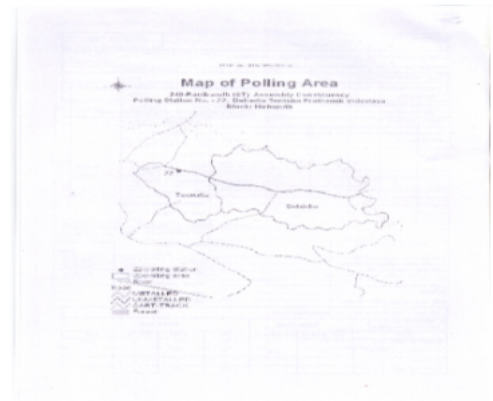

Key MAP View