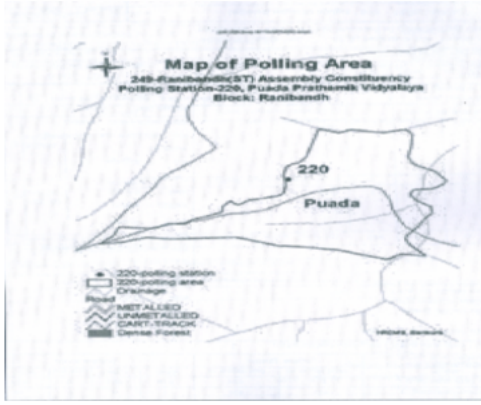

Nazri Naksha