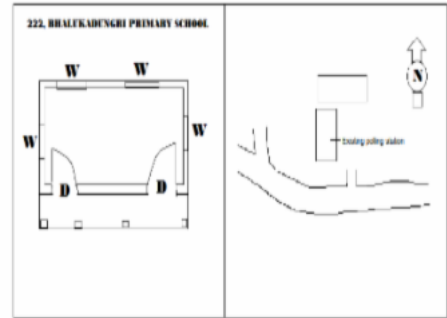

নির্বাচক নিবন্ধন আধিকারিকের স্বাক্ষর

Nazri Naksha

Google Map View

Polling Station Building Front View

Polling Station Front View

Cad View

Key MAP View

1 নাম : সুচিত্রা মুদি স্বামীর নাম: মাধব মুদি বাড়ির নং : n0185 বয়স : 41 লিঙ্গ : মহিলা	NVP1286228 ফটো উপলব্ধ	2 নাম : নিমাই চন্দ্র মুদি মায়ের নাম: রাজবালা মুদি বাড়ির নং : n0185 বয়স : 38 লিঙ্গ : পুরুষ	FSL2960623 ফটো উপলব্ধ	3 নাম : ভক্তিবাবা মুদি পিতার নাম: সতীশ মুদি বাড়ির নং : n0191 বয়স : 66 লিঙ্গ : মহিলা	WB/36/246/477590 ফটো উপলব্ধ
4 নাম : সুলেখা মুদি স্বামীর নাম: স্বপন মুদি বাড়ির নং : n0191 বয়স : 51 লিঙ্গ : মহিলা	WB/36/246/477601 ফটো উপলব্ধ	5 নাম : অঞ্জলী মুদি স্বামীর নাম: গোপাল মুদি বাড়ির নং : n0192 বয়স : 63 লিঙ্গ : মহিলা	WB/36/246/477684 ফটো উপলব্ধ	6 নাম : চন্দনা মুদি স্বামীর নাম: মধুসূদন মুদি বাড়ির নং : n0195 বয়স : 39 লিঙ্গ : মহিলা	FSL2960672 ফটো উপলব্ধ
7 নাম : পরিতোষ মুদি পিতার নাম: কৃষ্ণপদ মুদি বাড়ির নং : n0195 বয়স : 49 লিঙ্গ : পুরুষ	WB/36/246/477753 ফটো উপলব্ধ	8 নাম : আরতি মাঝি স্বামীর নাম: মঙ্গল মাঝি বাড়ির নং : n0180 বয়স : 43 লিঙ্গ : মহিলা	FSL2278786 ফটো উপলব্ধ	9 নাম : অশোক মুদি পিতার নাম: পিয়ারী মুদি বাড়ির নং : n0181 বয়স : 65 লিঙ্গ : পুরুষ	WB/36/246/477830 ফটো উপলব্ধ
10 নাম : খোকন চন্দ্র মুদি পিতার নাম: অশোক মুদি বাড়ির নং : n0181 বয়স : 39 লিঙ্গ : পুরুষ	FSL2960631 ফটো উপলব্ধ	11 নাম : মাধব মুদি পিতার নাম: সাধু মুদি বাড়ির নং : n0185 বয়স : 52 লিঙ্গ : পুরুষ	FSL2278851 ফটো উপলব্ধ	12 নাম : পুষ্প মুদি স্বামীর নাম: চন্দ্রধর মুদি বাড়ির নং : n0196 বয়স : 58 লিঙ্গ : মহিলা	WB/36/246/477338 ফটো উপলব্ধ
13 নাম : উত্তম মুদি পিতার নাম: চন্দ্রধর মুদি বাড়ির নং : N0196 বয়স : 30 লিঙ্গ : পুরুষ	NVP1730688 ফটো উপলব্ধ	14 নাম : নাগেন্দ্র মুদি পিতার নাম: নকুল মুদি বাড়ির নং : n0196 বয়স : 62 লিঙ্গ : পুরুষ	FSL1400936 ফটো উপলব্ধ	15 নাম : মাদুরী মুদি স্বামীর নাম: লক্ষীকান্ত মুদি বাড়ির নং : n0197 বয়স : 49 লিঙ্গ : মহিলা	FSL0762658 ফটো উপলব্ধ
16 নাম : দুর্গোদয়ন মুদি পিতার নাম: সুধীর মুদি বাড়ির নং : n0203 বয়স : 31 লিঙ্গ : পুরুষ	NVP1730795 ফটো উপলব্ধ	17 নাম : সুনীল মুদি পিতার নাম: নিতাই মুদি বাড়ির নং : n0204 বয়স : 66 লিঙ্গ : পুরুষ	WB/36/246/477620 ফটো উপলব্ধ	18 নাম : অনিমা মুদি স্বামীর নাম: সুনীল মুদি বাড়ির নং : n0204 বয়স : 59 লিঙ্গ : মহিলা	FSL2899607 ফটো উপলব্ধ
19 নাম : বংশীবদন মুদি পিতার নাম: সুনীল মুদি বাড়ির নং : n0204 বয়স : 38 লিঙ্গ : পুরুষ	NVP1420991 ফটো উপলব্ধ	20 নাম : ননীবালা মুদি স্বামীর নাম: পতিত মুদি বাড়ির নং : n0205 বয়স : 77 লিঙ্গ : মহিলা	WB/36/246/477615 ফটো উপলব্ধ	21 নাম : পুষ্প মুদি স্বামীর নাম: সন্তোষ মুদি বাড়ির নং : n0205 বয়স : 53 লিঙ্গ : মহিলা	WB/36/246/477616 ফটো উপলব্ধ
22 নাম : তাপস কুমার মুদি পিতার নাম: সন্তোষ মুদি বাড়ির নং : n0205 বয়স : 29 লিঙ্গ : পুরুষ	NVP1730860 ফটো উপলব্ধ	23 নাম : বিজয়কৃষ্ণ মুদি পিতার নাম: পতিত মুদি বাড়ির নং : n0205 বয়স : 55 লিঙ্গ : পুরুষ	FSL2899581 ফটো উপলব্ধ	24 নাম : লক্ষীকান্ত মুদি পিতার নাম: সুনীল মুদি বাড়ির নং : n0204 বয়স : 29 লিঙ্গ : পুরুষ	NVP1816180 ফটো উপলব্ধ
25 নাম : নিতাই মুদি পিতার নাম: বিষ্ণুচরণ মুদি বাড়ির নং : n0123 বয়স : 37 লিঙ্গ : পুরুষ	NVP1285972 ফটো উপলব্ধ	26 নাম : প্রহ্লাদ মুদি পিতার নাম: সুধীর মুদি বাড়ির নং : n0203 বয়স : 41 লিঙ্গ : পুরুষ	FSL2958650 ফটো উপলব্ধ	27 নাম : অমৃত মাঝি পিতার নাম: মঙ্গল মাঝি বাড়ির নং : n0180 বয়স : 25 লিঙ্গ : পুরুষ	NVP2091700 ফটো উপলব্ধ
28 নাম : কুমারী শর্মিলা মুদি পিতার নাম: ভুবন মুদি বাড়ির নং : n0195 বয়স : 29 লিঙ্গ : মহিলা	NVP1745991 ফটো উপলব্ধ	29 নাম : সুচিত্রা মুদি পিতার নাম: লক্ষীকান্ত মুদি বাড়ির নং : n0197 বয়স : 24 লিঙ্গ : মহিলা	NVP2095529 ফটো উপলব্ধ	30 নাম : সুলেখা মাঝি পিতার নাম: সন্তোষ মাঝি বাড়ির নং : n0197 বয়স : 26 লিঙ্গ : মহিলা	NVP1963529 ফটো উপলব্ধ