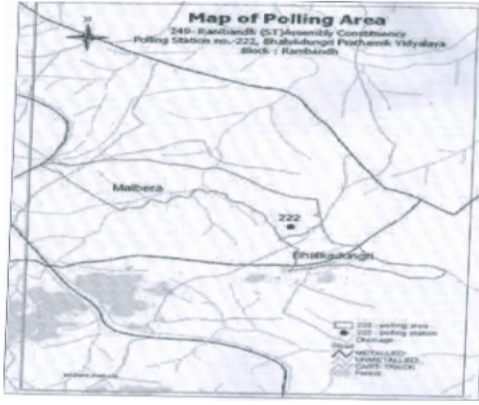

Nazri Naksha