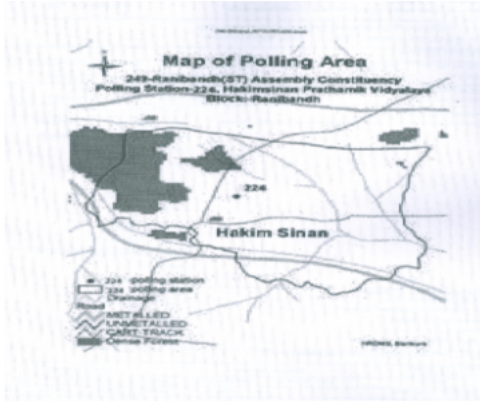

Nazri Naksha