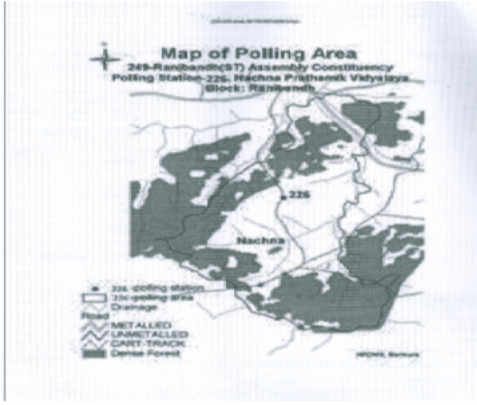

Nazri Naksha