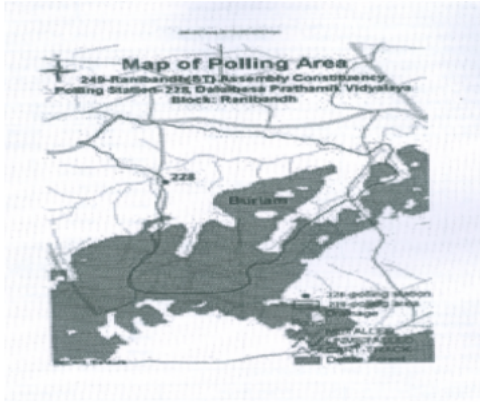

Nazri Naksha