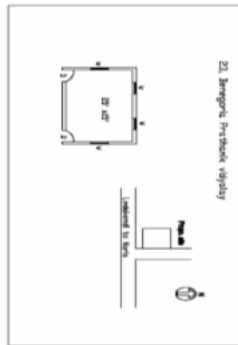

নির্বাচক নিবন্ধন আধিকারিকের স্বাক্ষর

Nazri Naksha

Google Map View

Polling Station Building Front View

Polling Station Front View

Cad View

Key MAP View

1 নাম : অর্চনা বাউরী স্বামীর নাম: অরুণ বাউরী বাড়ির নং : এন0100 বয়স : 31 লিঙ্গ : মহিলা	NVP2031250 ফটো উপলব্ধ	2 নাম : দীপালি বাউরী স্বামীর নাম: হারাধন বাউরী বাড়ির নং : n0080 বয়স : 32 লিঙ্গ : মহিলা	RNG1566405 ফটো উপলব্ধ	3 নাম : চিত্ত বাউরী স্বামীর নাম: দিলীপ বাউরী বাড়ির নং : এন0097 বয়স : 27 লিঙ্গ : মহিলা	NVP1846807 ফটো উপলব্ধ
4 নাম : চন্দনা ভূইঞা স্বামীর নাম: রামপদ ভূইঞা বাড়ির নং : n0144 বয়স : 56 লিঙ্গ : মহিলা	FSL0543769 ফটো উপলব্ধ	5 নাম : কার্তিক ভূইয়া পিতার নাম: গোবর্দন ভূইয়া বাড়ির নং : n0001 বয়স : 72 লিঙ্গ : পুরুষ	WB/36/247/138295 ফটো উপলব্ধ	6 নাম : বার্ণা ভূইয়া স্বামীর নাম: কার্তিক ভূইয়া বাড়ির নং : n0001 বয়স : 64 লিঙ্গ : মহিলা	WB/36/247/138092 ফটো উপলব্ধ
7 নাম : সঞ্জয় ভূইয়া পিতার নাম: কার্তিক ভূইয়া বাড়ির নং : n0001 বয়স : 41 লিঙ্গ : পুরুষ	HWW2544328 ফটো উপলব্ধ	8 নাম : কবিতা ভূইয়া স্বামীর নাম: সঞ্জয় ভূইয়া বাড়ির নং : n0001 বয়স : 39 লিঙ্গ : মহিলা	NVP1748284 ফটো উপলব্ধ	9 নাম : পাবর্বতা ভূইয়া স্বামীর নাম: গুরুপদ ভূইয়া বাড়ির নং : n0002 বয়স : 61 লিঙ্গ : মহিলা	WB/36/247/138170 ফটো উপলব্ধ
10 নাম : গণেশ ভূইয়া পিতার নাম: পঞ্চানন ভূইয়া বাড়ির নং : n0003 বয়স : 59 লিঙ্গ : পুরুষ	WB/36/247/138099 ফটো উপলব্ধ	11 নাম : অমিতা ভূইয়া স্বামীর নাম: গণেশ ভূইয়া বাড়ির নং : n0003 বয়স : 55 লিঙ্গ : মহিলা	WB/36/247/138073 ফটো উপলব্ধ	12 নাম : গণেশ ভূইয়া পিতার নাম: কাঙ্গাল ভূইয়া বাড়ির নং : n0004 বয়স : 74 লিঙ্গ : পুরুষ	WB/36/247/138275 ফটো উপলব্ধ
13 নাম : সন্ধ্যা ভূইয়া স্বামীর নাম: গণেশ ভূইয়া বাড়ির নং : n0004 বয়স : 66 লিঙ্গ : মহিলা	WB/36/247/138310 ফটো উপলব্ধ	14 নাম : কমল ভূইয়া পিতার নাম: বুড়ারাম ভূইয়া বাড়ির নং : n0005 বয়স : 69 লিঙ্গ : পুরুষ	HWW1379627 ফটো উপলব্ধ	15 নাম : উর্মিলা ভূইয়া স্বামীর নাম: কমল ভূইয়া বাড়ির নং : n0005 বয়স : 63 লিঙ্গ : মহিলা	HWW1379718 ফটো উপলব্ধ
16 নাম : ধীরেন ভূইয়া পিতার নাম: কমল ভূইয়া বাড়ির নং : n0005 বয়স : 40 লিঙ্গ : পুরুষ	NVP0091678 ফটো উপলব্ধ	17 নাম : মনোরঞ্জন ভূইয়া পিতার নাম: নিবারণ ভূইয়া বাড়ির নং : n0006 বয়স : 66 লিঙ্গ : পুরুষ	NVP2460533 ফটো উপলব্ধ	18 নাম : জবারানী ভূইয়া স্বামীর নাম: মনোরঞ্জন ভূইয়া বাড়ির নং : n0006 বয়স : 61 লিঙ্গ : মহিলা	HWW1378736 ফটো উপলব্ধ
19 নাম : আনন্দ ভূইয়া পিতার নাম: মনোরঞ্জন ভূইয়া বাড়ির নং : n0006 বয়স : 39 লিঙ্গ : পুরুষ	NVP0092692 ফটো উপলব্ধ	20 নাম : চাবী ভূইয়া স্বামীর নাম: হারাধন ভূইয়া বাড়ির নং : n0007 বয়স : 81 লিঙ্গ : মহিলা	HWW1378710 ফটো উপলব্ধ	21 নাম : আরতি ভূইয়া স্বামীর নাম: সুদর্শন ভূইয়া বাড়ির নং : n0008 বয়স : 56 লিঙ্গ : মহিলা	WB/36/247/138136 ফটো উপলব্ধ
22 নাম : মন্দিরা ভূইয়া স্বামীর নাম: ভীম ভূইয়া বাড়ির নং : n0008 বয়স : 47 লিঙ্গ : মহিলা	HWW1378702 ফটো উপলব্ধ	23 নাম : স্বপন ভূইয়া পিতার নাম: মনিন্দ্র ভূইয়া বাড়ির নং : n0009 বয়স : 53 লিঙ্গ : পুরুষ	WB/36/247/138179 ফটো উপলব্ধ	24 নাম : কল্পনা ভূইয়া স্বামীর নাম: স্বপন ভূইয়া বাড়ির নং : n0009 বয়স : 51 লিঙ্গ : মহিলা	WB/36/247/138121 ফটো উপলব্ধ
25 নাম : শুকী ভূইয়া স্বামীর নাম: খান্দু ভূইয়া বাড়ির নং : n0010 বয়স : 61 লিঙ্গ : মহিলা	WB/36/247/138120 ফটো উপলব্ধ	26 নাম : তাপস ভূইয়া পিতার নাম: খান্দু ভূইয়া বাড়ির নং : n0010 বয়স : 34 লিঙ্গ : পুরুষ	NVP1453927 ফটো উপলব্ধ	27 নাম : মালতী ভূইয়া স্বামীর নাম: গৌড় ভূইয়া বাড়ির নং : n0011 বয়স : 66 লিঙ্গ : মহিলা	WB/36/247/138365 ফটো উপলব্ধ
28 নাম : ধীরেন ভূইয়া পিতার নাম: গৌড় ভূইয়া বাড়ির নং : n0011 বয়স : 42 লিঙ্গ : পুরুষ	HWW2203446 ফটো উপলব্ধ	29 নাম : অষ্টমী ভূইয়া স্বামীর নাম: ধীরেন ভূইয়া বাড়ির নং : n0011 বয়স : 41 লিঙ্গ : মহিলা	NVP0092270 ফটো উপলব্ধ	30 নাম : দুঃখী ভূইয়া স্বামীর নাম: প্রহ্লাদ ভূইয়া বাড়ির নং : n0012 বয়স : 81 লিঙ্গ : মহিলা	WB/36/247/138100 ফটো উপলব্ধ