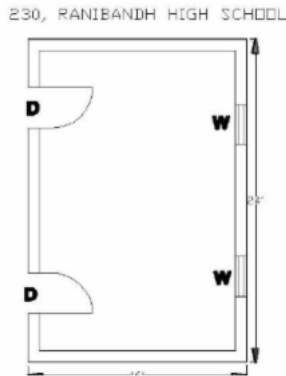

নির্বাচক নিবন্ধন আধিকারিকের স্বাক্ষর

Nazri Naksha

Google Map View

Polling Station Building Front View

Polling Station Front View

Cad View

Key MAP View

বিধানসভা নির্বাচনক্ষেত্রের নং, নাম : 249-রানীবাধ  
ভাগ নং, নাম : 1-তালগড়া