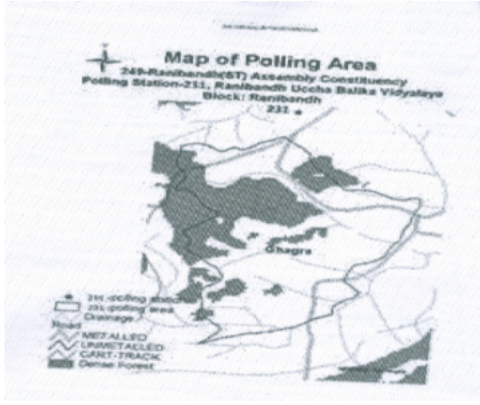

Nazri Naksha