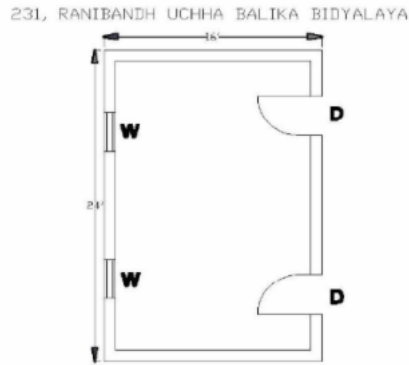

নির্বাচক নিবন্ধন আধিকারিকের স্বাক্ষর

Nazri Naksha

Google Map View

Polling Station Building Front View

Polling Station Front View

Cad View

Key MAP View

বিধানসভা নির্বাচনক্ষেত্রের নং, নাম : 249-রানীবাঁধ
ভাগ নং, নাম : 1-ঘাগরা