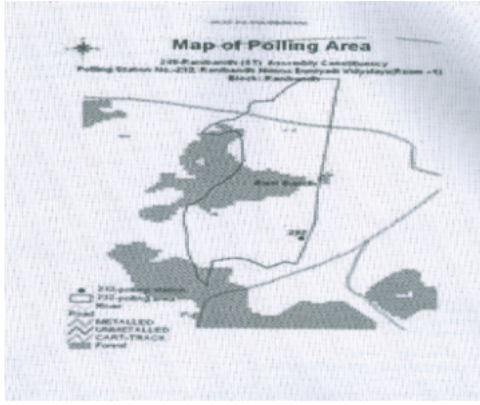

Nazri Naksha