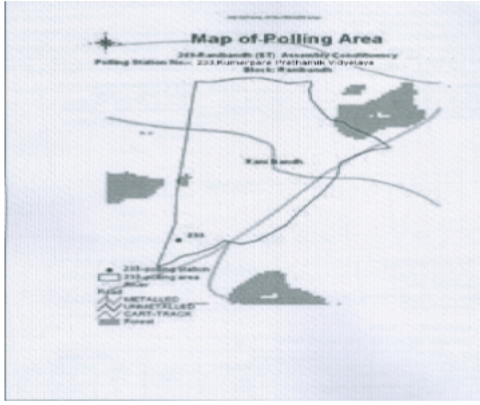

Nazri Naksha