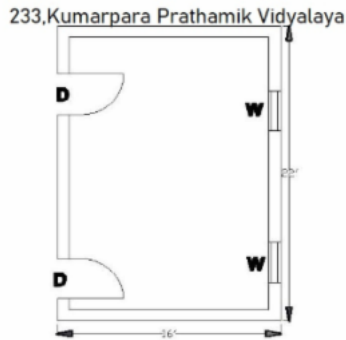

নির্বাচক নিবন্ধন আধিকারিকের স্বাক্ষর

Nazri Naksha

Google Map View

Polling Station Building Front View

Polling Station Front View

Cad View

Key MAP View

বিধানসভা নির্বাচনক্ষেত্রের নং, নাম : 249-রানীবাঁধ  
ভাগ নং, নাম : 1-রানীবাঁধ (আংশিক) উত্তরাংশ