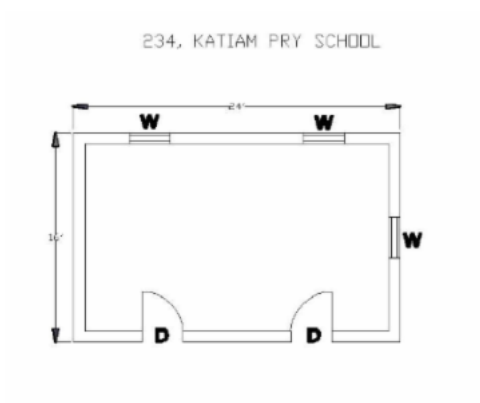

নির্বাচক নিবন্ধন আধিকারিকের স্বাক্ষর

Nazri Naksha

Google Map View

Polling Station Building Front View

Polling Station Front View

Cad View

Key MAP View

1 নাম : লক্ষীরাম কর্মকার পিতার নাম: বৈদ্যনাথ কর্মকার বাড়ির নং : n0003 বয়স : 34 লিঙ্গ : পুরুষ	NVP1359967 ফটো উপলব্ধ	2 নাম : প্রশান্ত সর্দার পিতার নাম: ধরনী সর্দার বাড়ির নং : n0003 বয়স : 34 লিঙ্গ : পুরুষ	NVP1291053 ফটো উপলব্ধ	3 নাম : জবা কর্মকার স্বামীর নাম: বৈদ্যনাথ কর্মকার বাড়ির নং : n0003 বয়স : 56 লিঙ্গ : মহিলা	WB/36/246/231047 ফটো উপলব্ধ
4 নাম : নিতাই কর্মকার পিতার নাম: ভীম কর্মকার বাড়ির নং : n0003 বয়স : 63 লিঙ্গ : পুরুষ	WB/36/246/231016 ফটো উপলব্ধ	5 নাম : নমিতা কর্মকার স্বামীর নাম: সুকদেব কর্মকার বাড়ির নং : n0003 বয়স : 30 লিঙ্গ : মহিলা	NVP1734599 ফটো উপলব্ধ	6 নাম : সুকদেব কর্মকার পিতার নাম: হরিপদ কর্মকার বাড়ির নং : n0003 বয়স : 35 লিঙ্গ : পুরুষ	NVP1424134 ফটো উপলব্ধ
7 নাম : মানিক কর্মকার পিতার নাম: হরিপদ কর্মকার বাড়ির নং : n0003 বয়স : 37 লিঙ্গ : পুরুষ	NVP0937888 ফটো উপলব্ধ	8 নাম : করুণাময়ী কর্মকার স্বামীর নাম: হরিপদ কর্মকার বাড়ির নং : n0003 বয়স : 65 লিঙ্গ : মহিলা	WB/36/246/231045 ফটো উপলব্ধ	9 নাম : হরিপদ কর্মকার পিতার নাম: ভীম কর্মকার বাড়ির নং : n0003 বয়স : 69 লিঙ্গ : পুরুষ	WB/36/246/231026 ফটো উপলব্ধ
10 নাম : প্রতিমা কর্মকার স্বামীর নাম: বিষ্ণু কর্মকার বাড়ির নং : n0003 বয়স : 33 লিঙ্গ : মহিলা	NVP1638691 ফটো উপলব্ধ	11 নাম : বিষ্ণু কর্মকার পিতার নাম: আদিত্য কর্মকার বাড়ির নং : n0003 বয়স : 35 লিঙ্গ : পুরুষ	NVP1189935 ফটো উপলব্ধ	12 নাম : মালতী কর্মকার স্বামীর নাম: আদিত্য কর্মকার বাড়ির নং : n0003 বয়স : 70 লিঙ্গ : মহিলা	WB/36/246/231543 ফটো উপলব্ধ
13 নাম : মনসারাম কর্মকার পিতার নাম: বৈদ্যনাথ কর্মকার বাড়ির নং : n0003 বয়স : 28 লিঙ্গ : পুরুষ	NVP1818749 ফটো উপলব্ধ	14 নাম : দিপালী কর্মকার স্বামীর নাম: লক্ষীরাম কর্মকার বাড়ির নং : n0003 বয়স : 29 লিঙ্গ : মহিলা	NVP1818699 ফটো উপলব্ধ	15 নাম : মামনি কর্মকার স্বামীর নাম: ভাদুরী কর্মকার বাড়ির নং : n0003 বয়স : 38 লিঙ্গ : মহিলা	FSL2722155 ফটো উপলব্ধ
16 নাম : ভাদুরী কর্মকার পিতার নাম: আদিত্য কর্মকার বাড়ির নং : n0003 বয়স : 48 লিঙ্গ : পুরুষ	NVP2382646 ফটো উপলব্ধ	17 নাম : প্রতিমা কর্মকার পিতার নাম: ভাদুরী কর্মকার বাড়ির নং : এন0003 বয়স : 21 লিঙ্গ : মহিলা	NVP2390284 ফটো উপলব্ধ	18 নাম : অর্চনা কিস্কু স্বামীর নাম: মানবেন্দ্র নাথ কিস্কু বাড়ির নং : n0105 বয়স : 29 লিঙ্গ : মহিলা	NVP1804855 ফটো উপলব্ধ
19 নাম : শেফালী সরেন কিস্কু স্বামীর নাম: সুনীল কুমার কিস্কু বাড়ির নং : এন0019 বয়স : 43 লিঙ্গ : মহিলা	FSL2273555 ফটো উপলব্ধ	20 নাম : কম্পনা কিস্কু স্বামীর নাম: মঙ্গল কিস্কু বাড়ির নং : n0072 বয়স : 57 লিঙ্গ : মহিলা	FSL2480119 ফটো উপলব্ধ	21 নাম : ধনমনি কিস্কু পিতার নাম: ঈশ্বর কিস্কু বাড়ির নং : n0072 বয়স : 49 লিঙ্গ : মহিলা	NVP1359975 ফটো উপলব্ধ
22 নাম : বিদ্যাধর কিস্কু পিতার নাম: দশরথ কিস্কু বাড়ির নং : n0072 বয়স : 38 লিঙ্গ : পুরুষ	FSL2722163 ফটো উপলব্ধ	23 নাম : ফুলমনি কিস্কু স্বামীর নাম: দশরথ কিস্কু বাড়ির নং : n0072 বয়স : 58 লিঙ্গ : মহিলা	WB/36/246/231404 ফটো উপলব্ধ	24 নাম : দশরথ কিস্কু পিতার নাম: ঈশ্বর কিস্কু বাড়ির নং : n0072 বয়স : 66 লিঙ্গ : পুরুষ	FSL2480093 ফটো উপলব্ধ
25 নাম : লক্ষীমণী কিস্কু পিতার নাম: লক্ষুর কিস্কু বাড়ির নং : n0019 বয়স : 34 লিঙ্গ : মহিলা	NVP1734532 ফটো উপলব্ধ	26 নাম : মনিকা কিস্কু পিতার নাম: লক্ষুর কিস্কু বাড়ির নং : n0019 বয়স : 39 লিঙ্গ : মহিলা	NVP1734524 ফটো উপলব্ধ	27 নাম : লক্ষুর কিস্কু পিতার নাম: ঠাকুরদাস কিস্কু বাড়ির নং : n0019 বয়স : 71 লিঙ্গ : পুরুষ	NVP1734508 ফটো উপলব্ধ
28 নাম : সুনীল কুমার কিস্কু পিতার নাম: রবিলোচন কিস্কু বাড়ির নং : n0017 বয়স : 41 লিঙ্গ : পুরুষ	FSL2722072 ফটো উপলব্ধ	29 নাম : সোহাগী কিস্কু স্বামীর নাম: রবিলোচন কিস্কু বাড়ির নং : n0017 বয়স : 73 লিঙ্গ : মহিলা	WB/36/246/231434 ফটো উপলব্ধ	30 নাম : রবিলোচন কিস্কু পিতার নাম: স্বরূপ কিস্কু বাড়ির নং : n0017 বয়স : 87 লিঙ্গ : পুরুষ	WB/36/246/231433 ফটো উপলব্ধ