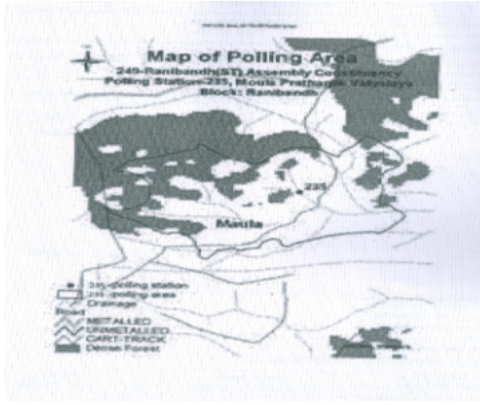

Nazri Naksha