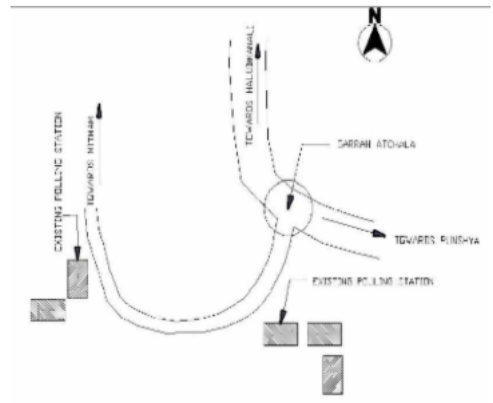

নির্বাচক তালিকা 2026 S25 পশ্চিমবঙ্গ

বিধানসভা নির্বাচনক্ষেত্রের নং, নাম ও সংরক্ষণের স্থিতি : 249 - রানীবাঁধ (তপশীলি উপজাতি)		অংশ নং : 236							
বিধানসভা নির্বাচনক্ষেত্রটি যে লোকসভা নির্বাচনক্ষেত্রের / ক্ষেত্রসমূহের অন্তর্ভুক্ত তার নং, নাম ও সংরক্ষণ স্থিতি : 36 - বাঁকুড়া (সাধারণ)									
1. সংশোধনের পূর্ণ বিবরণ									
সংশোধনের বৎসর :	2026	নির্বাচক তালিকার পরিচিতি :							
ভিত্তি তারিখ :	01-01-2026	বিশেষ নিবিড় সংশোধনী ২০২৬-এর চূড়ান্ত ভোটার তালিকা							
সংশোধনের প্রকৃতি :	বিশেষ নিবিড় সংশোধনী 2026								
প্রকাশনার তারিখ :	28-02-2026								
2. অংশ ও নির্বাচনী এলাকার পূর্ণ বিবরণ :									
অংশের ভাগ নং ও নাম :									
1-জামগেড়িয়া		প্রধান শহর/গ্রাম : জামগেড়িয়া ওয়ার্ড : থানা : রানীবাঁধ গ্রাম পঞ্চায়েত : রানীবাঁধ ব্লক : রানীবাঁধ মহকুমা : খাতড়া জেলা : বাঁকুড়া পিন : 722148							
2-ললেডি									
3. ভোট গ্রহন কেন্দ্রের পূর্ণ বিবরণ :									
ভোট গ্রহন কেন্দ্রের নং, নাম :						ভোট গ্রহন কেন্দ্রের শ্রেণী :		গ্রামীণ	
236 - ডাহিগাজাড় প্রাথমিক বিদ্যালয়						এই অংশে সহায়ক ভোটগ্রহন কেন্দ্রের সংখ্যা		0	
ভোট গ্রহন কেন্দ্রের ঠিকানা :						:			
ডাহিগাজাড় প্রাথমিক বিদ্যালয়, ডাহিগাজাড়									
4. নির্বাচকের সংখ্যা :									
প্রথম ক্রমিক নং	শেষ ক্রমিক নং	মোট সংখ্যা							
		পুরুষ	মহিলা	তৃতীয় লিঙ্গ	মোট				
1	824	418	406	0	824				

নির্বাচক নিবন্ধন আধিকারিকের স্বাক্ষর

Nazri Naksha

Google Map View

Polling Station Building Front View

Polling Station Front View

Cad View

Key MAP View

বিধানসভা নির্বাচনক্ষেত্রের নং, নাম : 249-রানীবাধ
ভাগ নং, নাম : 1-জামগেড়িয়া