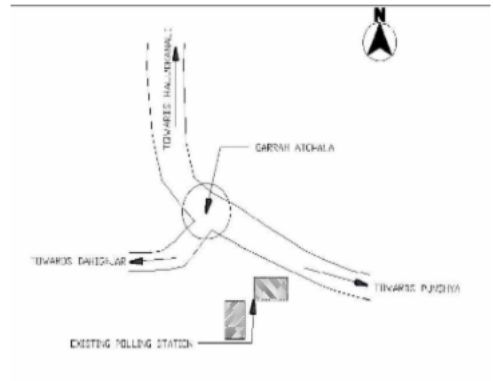

নির্বাচক নিবন্ধন আধিকারিকের স্বাক্ষর

Nazri Naksha

Google Map View

Polling Station Building Front View

Polling Station Front View

Cad View

Key MAP View

1 নাম : নমিতা কর্মকার স্বামীর নাম: সুশান্ত কর্মকার বাড়ির নং : n0002 বয়স : 33 লিঙ্গ : মহিলা ফটো উপলব্ধ	NVP1735109	2 নাম : বলহরি কর্মকার পিতার নাম: চন্দ্র কর্মকার বাড়ির নং : n0003 বয়স : 67 লিঙ্গ : পুরুষ ফটো উপলব্ধ	WB/36/246/222325	3 নাম : শ্রীরাম কর্মকার পিতার নাম: বলহরি কর্মকার বাড়ির নং : n0003 বয়স : 42 লিঙ্গ : পুরুষ ফটো উপলব্ধ	FSL2939916
4 নাম : নমিতা কর্মকার স্বামীর নাম: শ্রীরাম কর্মকার বাড়ির নং : n0003 বয়স : 37 লিঙ্গ : মহিলা ফটো উপলব্ধ	FSL2986073	5 নাম : সুমিত্রা কর্মকার স্বামীর নাম: শ্রীহরি কর্মকার বাড়ির নং : n0004 বয়স : 73 লিঙ্গ : মহিলা ফটো উপলব্ধ	WB/36/246/222379	6 নাম : শ্রীদাম কর্মকার পিতার নাম: শ্রীহরি কর্মকার বাড়ির নং : n0004 বয়স : 53 লিঙ্গ : পুরুষ ফটো উপলব্ধ	WB/36/246/222149
7 নাম : ভাগ্যলক্ষী কর্মকার স্বামীর নাম: শ্রীদাম কর্মকার বাড়ির নং : n0004 বয়স : 50 লিঙ্গ : মহিলা ফটো উপলব্ধ	FSL1405406	8 নাম : কচি কর্মকার স্বামীর নাম: গতি কর্মকার বাড়ির নং : n0026 বয়স : 81 লিঙ্গ : মহিলা ফটো উপলব্ধ	WB/36/246/222439	9 নাম : রবি কর্মকার পিতার নাম: গতি কর্মকার বাড়ির নং : n0026 বয়স : 55 লিঙ্গ : পুরুষ ফটো উপলব্ধ	FSL0405472
10 নাম : শ্রাবণী কর্মকার স্বামীর নাম: রবি কর্মকার বাড়ির নং : n0026 বয়স : 52 লিঙ্গ : মহিলা ফটো উপলব্ধ	WB/36/246/222172	11 নাম : ভ্রমর কর্মকার পিতার নাম: গতি কর্মকার বাড়ির নং : n0026 বয়স : 46 লিঙ্গ : পুরুষ ফটো উপলব্ধ	FSL1405323	12 নাম : শোভারানী কর্মকার স্বামীর নাম: ভ্রমর কর্মকার বাড়ির নং : n0026 বয়স : 43 লিঙ্গ : মহিলা ফটো উপলব্ধ	FSL2120343
13 নাম : জ্যোৎস্না কর্মকার স্বামীর নাম: গৌতম কর্মকার বাড়ির নং : n0003 বয়স : 37 লিঙ্গ : মহিলা ফটো উপলব্ধ	FSL2939858	14 নাম : উত্তম কর্মকার মায়ের নাম: বেলা কর্মকার বাড়ির নং : n0026 বয়স : 35 লিঙ্গ : পুরুষ ফটো উপলব্ধ	NVP1291814	15 নাম : মল্লিকা কর্মকার স্বামীর নাম: উত্তম কর্মকার বাড়ির নং : n0026 বয়স : 29 লিঙ্গ : মহিলা ফটো উপলব্ধ	NVP1735208
16 নাম : গৌতম কর্মকার পিতার নাম: বলহরি কর্মকার বাড়ির নং : n0003 বয়স : 38 লিঙ্গ : পুরুষ ফটো উপলব্ধ	FSL2939817	17 নাম : সারথি কর্মকার স্বামীর নাম: বলহরি কর্মকার বাড়ির নং : n0003 বয়স : 63 লিঙ্গ : মহিলা ফটো উপলব্ধ	WB/36/246/222237	18 নাম : সুশান্ত কর্মকার পিতার নাম: গোবিন্দ কর্মকার বাড়ির নং : n0002 বয়স : 42 লিঙ্গ : পুরুষ ফটো উপলব্ধ	FSL2475291
19 নাম : পূর্ণিমা কর্মকার স্বামীর নাম: গোবিন্দ কর্মকার বাড়ির নং : n0002 বয়স : 67 লিঙ্গ : মহিলা ফটো উপলব্ধ	WB/36/246/222150	20 নাম : সুনীল কর্মকার পিতার নাম: রবি কর্মকার বাড়ির নং : n0026 বয়স : 29 লিঙ্গ : পুরুষ ফটো উপলব্ধ	NVP1735075	21 নাম : রনজিত কর্মকার পিতার নাম: শ্রীদাম কর্মকার বাড়ির নং : n0004 বয়স : 28 লিঙ্গ : পুরুষ ফটো উপলব্ধ	NVP1881598
22 নাম : পদ্মাবতী কর্মকার স্বামীর নাম: সুনীল কর্মকার বাড়ির নং : এন০০২৬ বয়স : 21 লিঙ্গ : মহিলা ফটো উপলব্ধ	NVP2358455	23 নাম : জিৎ রাই কিস্কু পিতার নাম: বীরেন্দ্র কুমার কিস্কু বাড়ির নং : এন০০১২ বয়স : 21 লিঙ্গ : পুরুষ ফটো উপলব্ধ	NVP2376994	24 নাম : সরলা কিস্কু স্বামীর নাম: মিত্তন কিস্কু বাড়ির নং : n0090 বয়স : 67 লিঙ্গ : মহিলা ফটো উপলব্ধ	WB/36/246/222543
25 নাম : অনুকুল কিস্কু পিতার নাম: মিত্তন কিস্কু বাড়ির নং : n0090 বয়স : 49 লিঙ্গ : পুরুষ ফটো উপলব্ধ	NVP1424563	26 নাম : পূর্ণিমা কিস্কু স্বামীর নাম: জগন্নাথ কিস্কু বাড়ির নং : এন০০৯২ বয়স : 24 লিঙ্গ : মহিলা ফটো উপলব্ধ	NVP2215747	27 নাম : পূর্ণিমা কিস্কু স্বামীর নাম: সারজম কিস্কু বাড়ির নং : এন০০৯৩ বয়স : 23 লিঙ্গ : মহিলা ফটো উপলব্ধ	NVP2358257
28 নাম : প্রণব কুমার কিস্কু পিতার নাম: নিখিল কুমার কিস্কু বাড়ির নং : এন০৯২ বয়স : 21 লিঙ্গ : পুরুষ ফটো উপলব্ধ	NVP2358315	29 নাম : সারজাম কিস্কু পিতার নাম: সুনীল কিস্কু বাড়ির নং : n0093 বয়স : 34 লিঙ্গ : পুরুষ ফটো উপলব্ধ	NVP1292085	30 নাম : কৌশল্যা কিস্কু স্বামীর নাম: সুনীল কিস্কু বাড়ির নং : n0093 বয়স : 55 লিঙ্গ : মহিলা ফটো উপলব্ধ	WB/36/246/222273