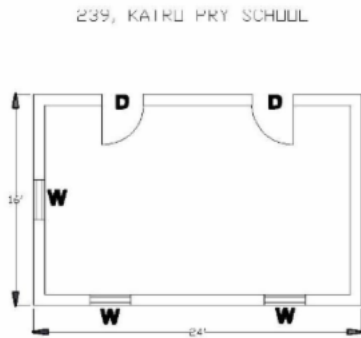

নির্বাচক নিবন্ধন আধিকারিকের স্বাক্ষর

Nazri Naksha

Google Map View

Polling Station Building Front View

Polling Station Front View

Cad View

Key MAP View

বিধানসভা নির্বাচনক্ষেত্রের নং, নাম : 249-রানীবাধ  
ভাগ নং, নাম : 1-কলাবনী