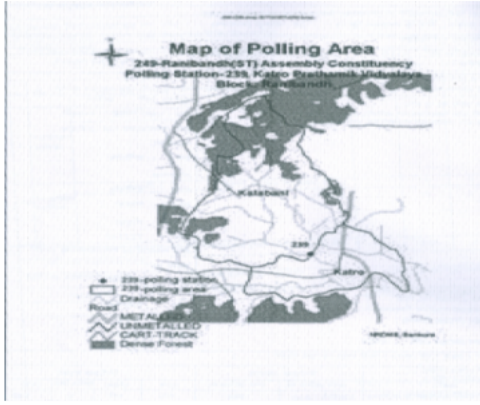

Nazri Naksha