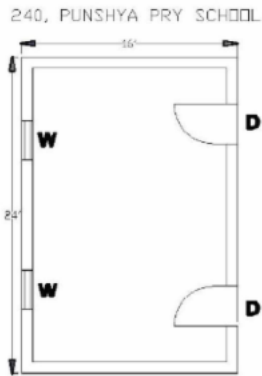

নির্বাচক নিবন্ধন আধিকারিকের স্বাক্ষর

Nazri Naksha

Google Map View

Polling Station Building Front View

Polling Station Front View

Cad View

Key MAP View

বিধানসভা নির্বাচনক্ষেত্রের নং, নাম : 249-রানীবাধ  
ভাগ নং, নাম : 1-পুনশ্যা