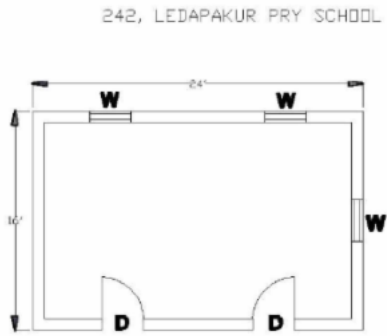

নির্বাচক নিবন্ধন আধিকারিকের স্বাক্ষর

Nazri Naksha

Google Map View

Polling Station Building Front View

Polling Station Front View

Cad View

Key MAP View

1 নাম : অর্চনা কিস্কু স্বামীর নাম: বাবুলাল কিস্কু বাড়ির নং : এন০০৭০ বয়স : 28 লিঙ্গ : মহিলা	UVG1632538 ফটো উপলব্ধ	2 নাম : রাজেশ্বরী কিস্কু পিতার নাম: সন্তোষ কুমার কিস্কু বাড়ির নং : N0071 বয়স : 28 লিঙ্গ : মহিলা	NVP1882281 ফটো উপলব্ধ	3 নাম : বেলমনি টুডু স্বামীর নাম: শুকদেব টুডু বাড়ির নং : এন০০১৭ বয়স : 30 লিঙ্গ : মহিলা	XWK1664085 ফটো উপলব্ধ
4 নাম : স্বপন টুডু পিতার নাম: গৌড় টুডু বাড়ির নং : n0030 বয়স : 50 লিঙ্গ : পুরুষ	FSL1405067 ফটো উপলব্ধ	5 নাম : সীতামনি টুডু পিতার নাম: শিব টুডু বাড়ির নং : n0028 বয়স : 51 লিঙ্গ : মহিলা	WB/36/246/210300 ফটো উপলব্ধ	6 নাম : শীলাবতী টুডু স্বামীর নাম: ধনঞ্জয় টুডু বাড়ির নং : n0028 বয়স : 36 লিঙ্গ : মহিলা	NVP1640713 ফটো উপলব্ধ
7 নাম : ধনঞ্জয় টুডু পিতার নাম: লক্ষর টুডু বাড়ির নং : n0028 বয়স : 36 লিঙ্গ : পুরুষ	NVP1425370 ফটো উপলব্ধ	8 নাম : কম্পনা টুডু স্বামীর নাম: লক্ষর টুডু বাড়ির নং : n0028 বয়স : 53 লিঙ্গ : মহিলা	WB/36/246/210155 ফটো উপলব্ধ	9 নাম : বৈদ্যনাথ টুডু পিতার নাম: যতীন টুডু বাড়ির নং : n0016 বয়স : 42 লিঙ্গ : পুরুষ	NVP1425404 ফটো উপলব্ধ
10 নাম : ধীরেন টুডু পিতার নাম: যতীন টুডু বাড়ির নং : n0016 বয়স : 33 লিঙ্গ : পুরুষ	NVP1425412 ফটো উপলব্ধ	11 নাম : বালিকা টুডু পিতার নাম: রমানাথ টুডু বাড়ির নং : n0017 বয়স : 39 লিঙ্গ : মহিলা	FSL2720936 ফটো উপলব্ধ	12 নাম : শুকদেব টুডু পিতার নাম: রমানাথ টুডু বাড়ির নং : n0017 বয়স : 43 লিঙ্গ : পুরুষ	FSL2720910 ফটো উপলব্ধ
13 নাম : সুন্দরী টুডু স্বামীর নাম: বৈদ্যনাথ টুডু বাড়ির নং : n0016 বয়স : 41 লিঙ্গ : মহিলা	NVP1292739 ফটো উপলব্ধ	14 নাম : লতিকা টুডু স্বামীর নাম: ধীরেন টুডু বাড়ির নং : n0016 বয়স : 30 লিঙ্গ : মহিলা	NVP1640747 ফটো উপলব্ধ	15 নাম : রেখারানী টুডু স্বামীর নাম: জয়রাম টুডু বাড়ির নং : n0016 বয়স : 44 লিঙ্গ : মহিলা	NVP1425438 ফটো উপলব্ধ
16 নাম : লক্ষীকান্ত টুডু পিতার নাম: রমানাথ টুডু বাড়ির নং : n0017 বয়স : 42 লিঙ্গ : পুরুষ	FSL2720928 ফটো উপলব্ধ	17 নাম : সুলোচনা হাঁসদা স্বামীর নাম: অবিনাশ হাঁসদা বাড়ির নং : n0017 বয়স : 62 লিঙ্গ : মহিলা	NVP1293059 ফটো উপলব্ধ	18 নাম : কালমনি টুডু স্বামীর নাম: শিব টুডু বাড়ির নং : n0028 বয়স : 79 লিঙ্গ : মহিলা	WB/36/246/210297 ফটো উপলব্ধ
19 নাম : লক্ষর টুডু পিতার নাম: শিব টুডু বাড়ির নং : n0028 বয়স : 59 লিঙ্গ : পুরুষ	WB/36/246/210189 ফটো উপলব্ধ	20 নাম : ফলমনি টুডু স্বামীর নাম: গৌড় টুডু বাড়ির নং : n0030 বয়স : 81 লিঙ্গ : মহিলা	WB/36/246/210087 ফটো উপলব্ধ	21 নাম : অমলেন্দু টুডু পিতার নাম: গৌড় টুডু বাড়ির নং : n0030 বয়স : 55 লিঙ্গ : পুরুষ	WB/36/246/210283 ফটো উপলব্ধ
22 নাম : জয়রাম টুডু পিতার নাম: যতীন টুডু বাড়ির নং : n0016 বয়স : 52 লিঙ্গ : পুরুষ	WB/36/246/210881 ফটো উপলব্ধ	23 নাম : চাঁদমনি টুডু স্বামীর নাম: যতীন টুডু বাড়ির নং : n0016 বয়স : 73 লিঙ্গ : মহিলা	WB/36/246/210557 ফটো উপলব্ধ	24 নাম : মালতী টুডু স্বামীর নাম: স্বপন টুডু বাড়ির নং : n0030 বয়স : 36 লিঙ্গ : মহিলা	NVP1606763 ফটো উপলব্ধ
25 নাম : সাধন কুমার টুডু পিতার নাম: যতীন টুডু বাড়ির নং : n0016 বয়স : 45 লিঙ্গ : পুরুষ	NVP1425396 ফটো উপলব্ধ	26 নাম : মঞ্জুলা টুডু (হেডম) স্বামীর নাম: শ্রী লক্ষীকান্ত টুডু বাড়ির নং : N0017 বয়স : 27 লিঙ্গ : মহিলা	NVP1882265 ফটো উপলব্ধ	27 নাম : সুশিলা টুডু স্বামীর নাম: সাধনকুমার টুডু বাড়ির নং : n0016 বয়স : 32 লিঙ্গ : মহিলা	XWQ1636448 ফটো উপলব্ধ
28 নাম : রমানাথ টুডু পিতার নাম: সুচাদ টুডু বাড়ির নং : n0017 বয়স : 73 লিঙ্গ : পুরুষ	NVP2163491 ফটো উপলব্ধ	29 নাম : গংধেশ্বরী টুডু স্বামীর নাম: রমানাথ টুডু বাড়ির নং : n0017 বয়স : 65 লিঙ্গ : মহিলা	NVP2163467 ফটো উপলব্ধ	30 নাম : সাগেন বাক্কে পিতার নাম: সুধীর বাক্কে বাড়ির নং : এন০০৪৫ বয়স : 23 লিঙ্গ : পুরুষ	NVP2228427 ফটো উপলব্ধ