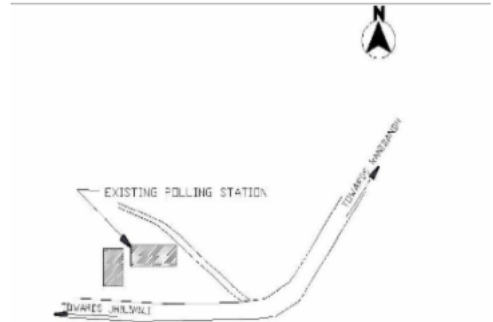

Key MAP View