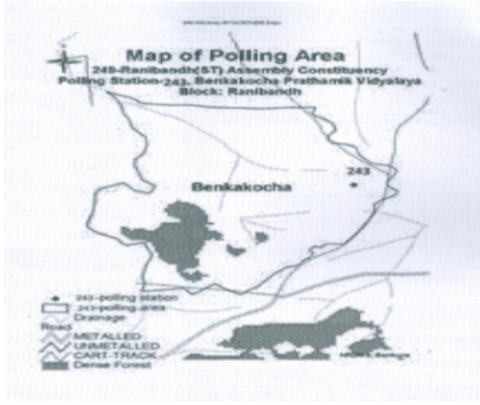

Nazri Naksha