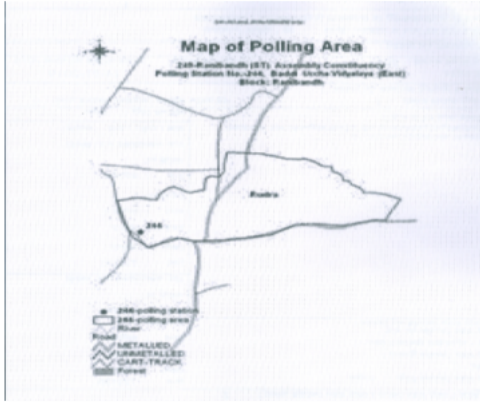

Nazri Naksha