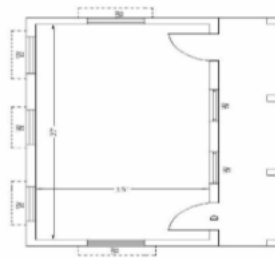

নির্বাচক নিবন্ধন আধিকারিকের স্বাক্ষর

Nazri Naksha

Google Map View

Polling Station Building Front View

Polling Station Front View

Cad View

248, Tamakhun Prathamik Vidyalaya

Key MAP View