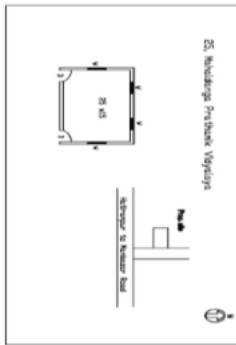

নির্বাচক নিবন্ধন আধিকারিকের স্বাক্ষর

Nazri Naksha

Google Map View

Polling Station Building Front View

Polling Station Front View

Cad View

Key MAP View

1 নাম : গনেশ কর্মকার পিতার নাম: বিশ্বনাথ কর্মকার বাড়ির নং : n0059 বয়স : 33 লিঙ্গ : পুরুষ	NVP1454578 ফটো উপলব্ধ	2 নাম : মঞ্জু কর্মকার স্বামীর নাম: বিশ্বনাথ কর্মকার বাড়ির নং : n0059 বয়স : 57 লিঙ্গ : মহিলা	WB/36/247/132241 ফটো উপলব্ধ	3 নাম : চায়না কর্মকার স্বামীর নাম: বান্টু কর্মকার বাড়ির নং : n0058 বয়স : 51 লিঙ্গ : মহিলা	HWW2199313 ফটো উপলব্ধ
4 নাম : বান্টু কর্মকার পিতার নাম: খান্দু কর্মকার বাড়ির নং : n0058 বয়স : 54 লিঙ্গ : পুরুষ	HWW2199305 ফটো উপলব্ধ	5 নাম : গোবিন্দ কর্মকার মায়ের নাম: মালতী কর্মকার বাড়ির নং : n0058 বয়স : 30 লিঙ্গ : পুরুষ	NVP1673805 ফটো উপলব্ধ	6 নাম : মালতী কর্মকার স্বামীর নাম: সাধন কর্মকার বাড়ির নং : n0058 বয়স : 56 লিঙ্গ : মহিলা	HWW2199297 ফটো উপলব্ধ
7 নাম : মোহিনী কর্মকার স্বামীর নাম: খান্দু কর্মকার বাড়ির নং : n0058 বয়স : 81 লিঙ্গ : মহিলা	WB/36/247/132298 ফটো উপলব্ধ	8 নাম : মামনি কর্মকার স্বামীর নাম: ধনঞ্জয় কর্মকার বাড়ির নং : n0057 বয়স : 35 লিঙ্গ : মহিলা	NVP1568286 ফটো উপলব্ধ	9 নাম : দিপালী কর্মকার স্বামীর নাম: নয়ন কর্মকার বাড়ির নং : n0057 বয়স : 53 লিঙ্গ : মহিলা	WB/36/247/132204 ফটো উপলব্ধ
10 নাম : ধনঞ্জয় কর্মকার পিতার নাম: নয়ন কর্মকার বাড়ির নং : n0057 বয়স : 36 লিঙ্গ : পুরুষ	NVP1381961 ফটো উপলব্ধ	11 নাম : প্রনব কর্মকার পিতার নাম: নয়ন কর্মকার বাড়ির নং : n0147 বয়স : 27 লিঙ্গ : পুরুষ	NVP1847342 ফটো উপলব্ধ	12 নাম : কার্তিক কর্মকার মায়ের নাম: মঞ্জু কর্মকার বাড়ির নং : n0153 বয়স : 28 লিঙ্গ : পুরুষ	NVP1847359 ফটো উপলব্ধ
13 নাম : বিপ্লব কর্মকার পিতার নাম: নয়ন কর্মকার বাড়ির নং : না বয়স : 24 লিঙ্গ : পুরুষ	NVP2175453 ফটো উপলব্ধ	14 নাম : রাহুল কর্মকার পিতার নাম: বান্টু কর্মকার বাড়ির নং : এন০০৫৮ বয়স : 23 লিঙ্গ : পুরুষ	NVP2254134 ফটো উপলব্ধ	15 নাম : কৃষ্ণ কর্মকার পিতার নাম: বান্টু কর্মকার বাড়ির নং : n0058 বয়স : 26 লিঙ্গ : পুরুষ	NVP1903954 ফটো উপলব্ধ
16 নাম : বন্দনা কর্মকার স্বামীর নাম: কৃষ্ণ কর্মকার বাড়ির নং : না বয়স : 22 লিঙ্গ : মহিলা	NVP2320976 ফটো উপলব্ধ	17 নাম : কমলা কর্মকার স্বামীর নাম: প্রণব কর্মকার বাড়ির নং : না বয়স : 22 লিঙ্গ : মহিলা	NVP2320968 ফটো উপলব্ধ	18 নাম : রবীন্দ্র নাথ ঘোষাল পিতার নাম: বীরেন্দ্র নাথ ঘোষাল বাড়ির নং : এন0023 বয়স : 21 লিঙ্গ : পুরুষ	NVP2320943 ফটো উপলব্ধ
19 নাম : পিয়ালী ঘোষাল স্বামীর নাম: ভোলানাথ ঘোষাল বাড়ির নং : n0001 বয়স : 26 লিঙ্গ : মহিলা	NVP1903814 ফটো উপলব্ধ	20 নাম : ইন্দ্রজিৎ ঘোষাল পিতার নাম: প্রদীপ কুমার ঘোষাল বাড়ির নং : N0002 বয়স : 24 লিঙ্গ : পুরুষ	NVP2112993 ফটো উপলব্ধ	21 নাম : স্বরূপ ঘোষাল পিতার নাম: বীরেন ঘোষাল বাড়ির নং : n0148 বয়স : 27 লিঙ্গ : পুরুষ	NVP1847334 ফটো উপলব্ধ
22 নাম : সৌরভ ঘোষাল পিতার নাম: বীরেন্দ্রনাথ ঘোষাল বাড়ির নং : N0006 বয়স : 24 লিঙ্গ : পুরুষ	NVP2113173 ফটো উপলব্ধ	23 নাম : বীণাপানি ঘোষাল স্বামীর নাম: সুধাংশু ঘোষাল বাড়ির নং : n0002 বয়স : 82 লিঙ্গ : মহিলা	WB/36/247/132046 ফটো উপলব্ধ	24 নাম : প্রদীপ কুমার ঘোষাল পিতার নাম: সুধাংশু ঘোষাল বাড়ির নং : n0002 বয়স : 63 লিঙ্গ : পুরুষ	HWW1375062 ফটো উপলব্ধ
25 নাম : কবিতা মণ্ডল স্বামীর নাম: বীরেন্দ্রনাথ ঘোষাল বাড়ির নং : n0006 বয়স : 52 লিঙ্গ : মহিলা	HWW2587426 ফটো উপলব্ধ	26 নাম : অরুণ ঘোষাল পিতার নাম: বীরেন্দ্রনাথ ঘোষাল বাড়ির নং : n0006 বয়স : 32 লিঙ্গ : পুরুষ	NVP1381862 ফটো উপলব্ধ	27 নাম : জয়রানী ঘোষাল স্বামীর নাম: বীরেন্দ্রনাথ ঘোষাল বাড়ির নং : n0006 বয়স : 52 লিঙ্গ : মহিলা	WB/36/247/132072 ফটো উপলব্ধ
28 নাম : বীরেন্দ্রনাথ ঘোষাল পিতার নাম: সতীশ ঘোষাল বাড়ির নং : n0006 বয়স : 61 লিঙ্গ : পুরুষ	WB/36/247/132364 ফটো উপলব্ধ	29 নাম : তৃপ্তি ঘোষাল স্বামীর নাম: প্রদীপ ঘোষাল বাড়ির নং : n0002 বয়স : 57 লিঙ্গ : মহিলা	HWW1375070 ফটো উপলব্ধ	30 নাম : ছবিতা মুখার্জী পিতার নাম: সুধাংশু ঘোষাল বাড়ির নং : n0002 বয়স : 67 লিঙ্গ : মহিলা	NVP1454693 ফটো উপলব্ধ