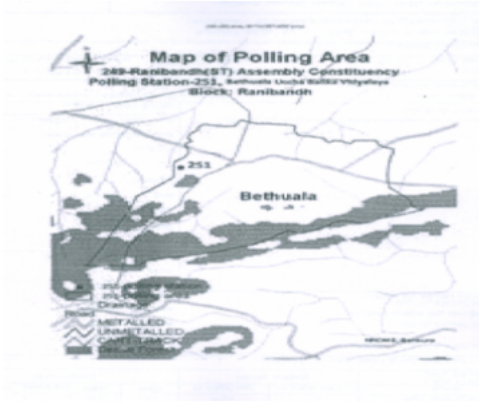

Nazri Naksha