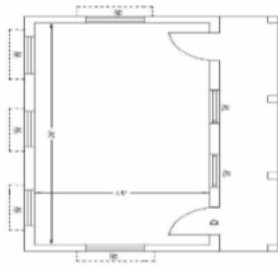

নির্বাচক নিবন্ধন আধিকারিকের স্বাক্ষর

Nazri Naksha

Google Map View

Polling Station Building Front View

Polling Station Front View

Cad View

257, Panija Prathamik Vidyalaya

Key MAP View