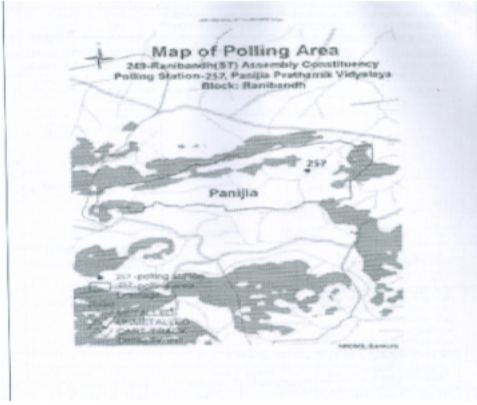

Nazri Naksha