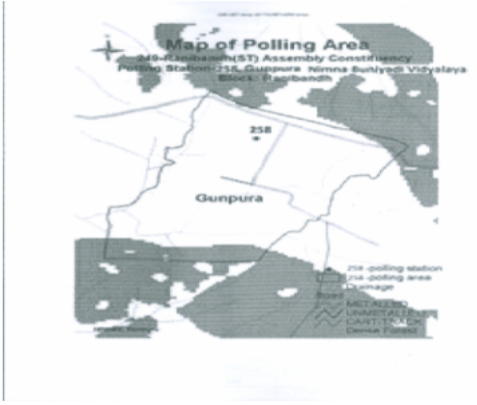

Nazri Naksha