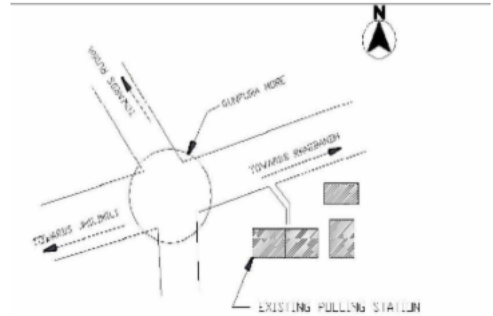

নির্বাচক নিবন্ধন আধিকারিকের স্বাক্ষর

Nazri Naksha

Google Map View

Polling Station Building Front View

Polling Station Front View

Cad View

Key MAP View

1 নাম : প্রভাকর কর্মকার মায়ের নাম: চিনু কর্মকার বাড়ির নং : এন০০৫৯ বয়স : 41 লিঙ্গ : পুরুষ	NVP1359884 ফটো উপলব্ধ	2 নাম : করুণা কর্মকার স্বামীর নাম: কালীপদ কর্মকার বাড়ির নং : n0059 বয়স : 59 লিঙ্গ : মহিলা	WB/36/246/129418 ফটো উপলব্ধ	3 নাম : চিনু কর্মকার স্বামীর নাম: মোহন কর্মকার বাড়ির নং : এন০০৫৯ বয়স : 70 লিঙ্গ : মহিলা	WB/36/246/129331 ফটো উপলব্ধ
4 নাম : দিবাকর কর্মকার মায়ের নাম: চিনু কর্মকার বাড়ির নং : এন০০৫৯ বয়স : 34 লিঙ্গ : পুরুষ	NVP1359876 ফটো উপলব্ধ	5 নাম : সুমিত্রা কর্মকার স্বামীর নাম: দিবাকর কর্মকার বাড়ির নং : এন০০৫৯ বয়স : 25 লিঙ্গ : মহিলা	NVP2285708 ফটো উপলব্ধ	6 নাম : কমলা কর্মকার স্বামীর নাম: মদন কর্মকার বাড়ির নং : n0059 বয়স : 61 লিঙ্গ : মহিলা	WB/36/246/129400 ফটো উপলব্ধ
7 নাম : জালিম কিস্কু পিতার নাম: লক্ষীকান্ত কিস্কু বাড়ির নং : n0015 বয়স : 31 লিঙ্গ : পুরুষ	NVP1644277 ফটো উপলব্ধ	8 নাম : পানমনি কিস্কু স্বামীর নাম: লক্ষীকান্ত কিস্কু বাড়ির নং : n0015 বয়স : 61 লিঙ্গ : মহিলা	WB/36/246/129354 ফটো উপলব্ধ	9 নাম : লক্ষীকান্ত টুডু পিতার নাম: ক্ষিপু টুডু বাড়ির নং : n0035 বয়স : 55 লিঙ্গ : পুরুষ	FSL2799690 ফটো উপলব্ধ
10 নাম : লবান টুডু পিতার নাম: ক্ষিপু টুডু বাড়ির নং : n0035 বয়স : 65 লিঙ্গ : পুরুষ	FSL1154723 ফটো উপলব্ধ	11 নাম : বিজন কুমার টুডু পিতার নাম: গোপেশ্বর টুডু বাড়ির নং : n0036 বয়স : 44 লিঙ্গ : পুরুষ	FSL2426625 ফটো উপলব্ধ	12 নাম : সান্তনী টুডু স্বামীর নাম: বিজন টুডু বাড়ির নং : n0036 বয়স : 41 লিঙ্গ : মহিলা	NVP1364611 ফটো উপলব্ধ
13 নাম : ধীরেন্দ্রনাথ টুডু পিতার নাম: নগেন টুডু বাড়ির নং : n0037 বয়স : 51 লিঙ্গ : পুরুষ	FSL2799708 ফটো উপলব্ধ	14 নাম : নীলমনি টুডু স্বামীর নাম: ধীরেন্দ্রনাথ টুডু বাড়ির নং : n0037 বয়স : 43 লিঙ্গ : মহিলা	FSL2426609 ফটো উপলব্ধ	15 নাম : জিতেন টুডু পিতার নাম: খকন টুডু বাড়ির নং : n0037 বয়স : 32 লিঙ্গ : পুরুষ	NVP1428309 ফটো উপলব্ধ
16 নাম : রেবতী টুডু পিতার নাম: মাগারাম টুডু বাড়ির নং : n0038 বয়স : 49 লিঙ্গ : মহিলা	FSL1154848 ফটো উপলব্ধ	17 নাম : গুরুপদ টুডু পিতার নাম: ঠাকুরদাস টুডু বাড়ির নং : n0041 বয়স : 56 লিঙ্গ : পুরুষ	FSL2799682 ফটো উপলব্ধ	18 নাম : সনাতন টুডু পিতার নাম: গুরুপদ টুডু বাড়ির নং : n0041 বয়স : 32 লিঙ্গ : পুরুষ	NVP1644392 ফটো উপলব্ধ
19 নাম : লক্ষীমনি টুডু স্বামীর নাম: গুরুপদ টুডু বাড়ির নং : n0042 বয়স : 52 লিঙ্গ : মহিলা	WB/36/246/129416 ফটো উপলব্ধ	20 নাম : অঞ্জলী টুডু স্বামীর নাম: গনপতি টুডু বাড়ির নং : n0054 বয়স : 52 লিঙ্গ : মহিলা	WB/36/246/129526 ফটো উপলব্ধ	21 নাম : অজিত হাঁসদা পিতার নাম: চৌকি হাঁসদা বাড়ির নং : n0054 বয়স : 42 লিঙ্গ : পুরুষ	FSL2427680 ফটো উপলব্ধ
22 নাম : কালু টুডু পিতার নাম: নন্দ টুডু বাড়ির নং : n0041 বয়স : 49 লিঙ্গ : পুরুষ	FSL2426542 ফটো উপলব্ধ	23 নাম : পাঞ্চেন টুডু পিতার নাম: লক্ষীকান্ত টুডু বাড়ির নং : এন০০৩৫ বয়স : 26 লিঙ্গ : পুরুষ	NVP1979491 ফটো উপলব্ধ	24 নাম : বেলমনি টুডু স্বামীর নাম: লবান টুডু বাড়ির নং : n0035 বয়স : 60 লিঙ্গ : মহিলা	FSL1154731 ফটো উপলব্ধ
25 নাম : উজ্জল টুডু পিতার নাম: লক্ষীকান্ত টুডু বাড়ির নং : এন০০৩৫ বয়স : 24 লিঙ্গ : পুরুষ	NVP2154789 ফটো উপলব্ধ	26 নাম : মানস টুডু পিতার নাম: ধীরেন টুডু বাড়ির নং : এন০০৩৭ বয়স : 25 লিঙ্গ : পুরুষ	NVP2136018 ফটো উপলব্ধ	27 নাম : জয়ন্তী টুডু পিতার নাম: বিকাশ টুডু বাড়ির নং : এন০০৩৮ বয়স : 23 লিঙ্গ : মহিলা	NVP2154854 ফটো উপলব্ধ
28 নাম : সরলা টুডু স্বামীর নাম: দ্বিজেন টুডু বাড়ির নং : এন০০৩৬ বয়স : 26 লিঙ্গ : মহিলা	NVP2018182 ফটো উপলব্ধ	29 নাম : ডালিম টুডু স্বামীর নাম: খোকন টুডু বাড়ির নং : n0037 বয়স : 55 লিঙ্গ : মহিলা	WB/36/246/129593 ফটো উপলব্ধ	30 নাম : ববিতা টুডু পিতার নাম: ধীরেন্দ্রনাথ টুডু বাড়ির নং : এন০০৩৭ বয়স : 20 লিঙ্গ : মহিলা	NVP2456465 ফটো উপলব্ধ