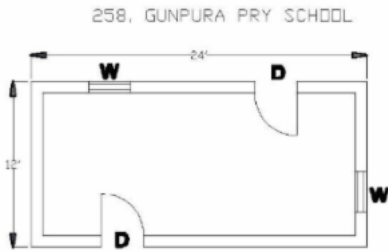

নির্বাচক নিবন্ধন আধিকারিকের স্বাক্ষর

Nazri Naksha

Google Map View

Polling Station Building Front View

Polling Station Front View

Cad View

Key MAP View

1 নাম : প্রভাকর কর্মকার মায়ের নাম: চিনু কর্মকার বাড়ির নং : এন০০৫৯ বয়স : 41 লিঙ্গ : পুরুষ	NVP1359884 ফটো উপলব্ধ	2 নাম : করুণা কর্মকার স্বামীর নাম: কালীপদ কর্মকার বাড়ির নং : n0059 বয়স : 59 লিঙ্গ : মহিলা	WB/36/246/129418 ফটো উপলব্ধ	3 নাম : চিনু কর্মকার স্বামীর নাম: মোহন কর্মকার বাড়ির নং : এন০০৫৯ বয়স : 70 লিঙ্গ : মহিলা	WB/36/246/129331 ফটো উপলব্ধ
4 নাম : দিবাকর কর্মকার মায়ের নাম: চিনু কর্মকার বাড়ির নং : এন০০৫৯ বয়স : 34 লিঙ্গ : পুরুষ	NVP1359876 ফটো উপলব্ধ	5 নাম : সুমিত্রা কর্মকার স্বামীর নাম: দিবাকর কর্মকার বাড়ির নং : এন০০৫৯ বয়স : 25 লিঙ্গ : মহিলা	NVP2285708 ফটো উপলব্ধ	6 নাম : কমলা কর্মকার স্বামীর নাম: মদন কর্মকার বাড়ির নং : n0059 বয়স : 61 লিঙ্গ : মহিলা	WB/36/246/129400 ফটো উপলব্ধ
7 নাম : জালিম কিস্কু পিতার নাম: লক্ষীকান্ত কিস্কু বাড়ির নং : n0015 বয়স : 31 লিঙ্গ : পুরুষ	NVP1644277 ফটো উপলব্ধ	8 নাম : পানমনি কিস্কু স্বামীর নাম: লক্ষীকান্ত কিস্কু বাড়ির নং : n0015 বয়স : 61 লিঙ্গ : মহিলা	WB/36/246/129354 ফটো উপলব্ধ	9 নাম : লক্ষীকান্ত টুডু পিতার নাম: ক্ষিপু টুডু বাড়ির নং : n0035 বয়স : 55 লিঙ্গ : পুরুষ	FSL2799690 ফটো উপলব্ধ
10 নাম : লবান টুডু পিতার নাম: ক্ষিপু টুডু বাড়ির নং : n0035 বয়স : 65 লিঙ্গ : পুরুষ	FSL1154723 ফটো উপলব্ধ	11 নাম : বিজন কুমার টুডু পিতার নাম: গোপেশ্বর টুডু বাড়ির নং : n0036 বয়স : 44 লিঙ্গ : পুরুষ	FSL2426625 ফটো উপলব্ধ	12 নাম : সান্তনী টুডু স্বামীর নাম: বিজন টুডু বাড়ির নং : n0036 বয়স : 41 লিঙ্গ : মহিলা	NVP1364611 ফটো উপলব্ধ
13 নাম : ধীরেন্দ্রনাথ টুডু পিতার নাম: নগেন টুডু বাড়ির নং : n0037 বয়স : 51 লিঙ্গ : পুরুষ	FSL2799708 ফটো উপলব্ধ	14 নাম : নীলমনি টুডু স্বামীর নাম: ধীরেন্দ্রনাথ টুডু বাড়ির নং : n0037 বয়স : 43 লিঙ্গ : মহিলা	FSL2426609 ফটো উপলব্ধ	15 নাম : জিতেন টুডু পিতার নাম: খকন টুডু বাড়ির নং : n0037 বয়স : 32 লিঙ্গ : পুরুষ	NVP1428309 ফটো উপলব্ধ
16 নাম : রেবতী টুডু পিতার নাম: মাগারাম টুডু বাড়ির নং : n0038 বয়স : 49 লিঙ্গ : মহিলা	FSL1154848 ফটো উপলব্ধ	17 নাম : গুরুপদ টুডু পিতার নাম: ঠাকুরদাস টুডু বাড়ির নং : n0041 বয়স : 56 লিঙ্গ : পুরুষ	FSL2799682 ফটো উপলব্ধ	18 নাম : সনাতন টুডু পিতার নাম: গুরুপদ টুডু বাড়ির নং : n0041 বয়স : 32 লিঙ্গ : পুরুষ	NVP1644392 ফটো উপলব্ধ
19 নাম : লক্ষীমনি টুডু স্বামীর নাম: গুরুপদ টুডু বাড়ির নং : n0042 বয়স : 52 লিঙ্গ : মহিলা	WB/36/246/129416 ফটো উপলব্ধ	20 নাম : অঞ্জলী টুডু স্বামীর নাম: গনপতি টুডু বাড়ির নং : n0054 বয়স : 52 লিঙ্গ : মহিলা	WB/36/246/129526 ফটো উপলব্ধ	21 নাম : অজিত হাঁসদা পিতার নাম: চৌকি হাঁসদা বাড়ির নং : n0054 বয়স : 42 লিঙ্গ : পুরুষ	FSL2427680 ফটো উপলব্ধ
22 নাম : কালু টুডু পিতার নাম: নন্দ টুডু বাড়ির নং : n0041 বয়স : 49 লিঙ্গ : পুরুষ	FSL2426542 ফটো উপলব্ধ	23 নাম : পাঞ্চেন টুডু পিতার নাম: লক্ষীকান্ত টুডু বাড়ির নং : এন০০৩৫ বয়স : 26 লিঙ্গ : পুরুষ	NVP1979491 ফটো উপলব্ধ	24 নাম : বেলমনি টুডু স্বামীর নাম: লবান টুডু বাড়ির নং : n0035 বয়স : 60 লিঙ্গ : মহিলা	FSL1154731 ফটো উপলব্ধ
25 নাম : উজ্জল টুডু পিতার নাম: লক্ষীকান্ত টুডু বাড়ির নং : এন০০৩৫ বয়স : 24 লিঙ্গ : পুরুষ	NVP2154789 ফটো উপলব্ধ	26 নাম : মানস টুডু পিতার নাম: ধীরেন টুডু বাড়ির নং : এন০০৩৭ বয়স : 25 লিঙ্গ : পুরুষ	NVP2136018 ফটো উপলব্ধ	27 নাম : জয়ন্তী টুডু পিতার নাম: বিকাশ টুডু বাড়ির নং : এন০০৩৮ বয়স : 23 লিঙ্গ : মহিলা	NVP2154854 ফটো উপলব্ধ
28 নাম : সরলা টুডু স্বামীর নাম: দ্বিজেন টুডু বাড়ির নং : এন০০৩৬ বয়স : 26 লিঙ্গ : মহিলা	NVP2018182 ফটো উপলব্ধ	29 নাম : ডালিম টুডু স্বামীর নাম: খোকন টুডু বাড়ির নং : n0037 বয়স : 55 লিঙ্গ : মহিলা	WB/36/246/129593 ফটো উপলব্ধ	30 নাম : ববিতা টুডু পিতার নাম: ধীরেন্দ্রনাথ টুডু বাড়ির নং : এন০০৩৭ বয়স : 20 লিঙ্গ : মহিলা	NVP2456465 ফটো উপলব্ধ