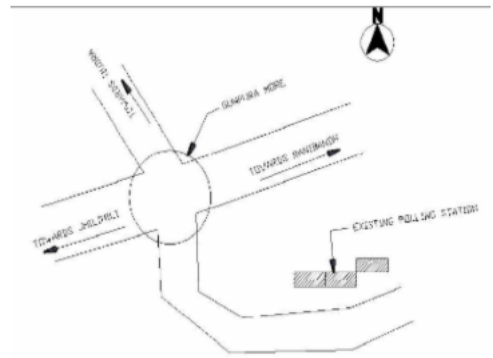

নির্বাচক নিবন্ধন আধিকারিকের স্বাক্ষর

Nazri Naksha

Google Map View

Polling Station Building Front View

Polling Station Front View

Cad View

Key MAP View

| | | | | | |
|--|--------------------------|--|--------------------------------|--|--------------------------------|
| 1 নাম : উদয় কিস্কু পিতার নাম: সূচাদ কিস্কু বাড়ির নং : n0001 বয়স : 31 লিঙ্গ : পুরুষ | NVP1740083 ফটো উপলব্ধ | 2 নাম : সোমনাথ কিস্কু পিতার নাম: সত্য কিস্কু বাড়ির নং : n0001 বয়স : 47 লিঙ্গ : পুরুষ | FSL1154871 ফটো উপলব্ধ | 3 নাম : সুরত কিস্কু পিতার নাম: দুর্গাচরন কিস্কু বাড়ির নং : n0002 বয়স : 34 লিঙ্গ : পুরুষ | NVP1428457 ফটো উপলব্ধ |
| 4 নাম : আরতি কিস্কু স্বামীর নাম: যতীন কিস্কু বাড়ির নং : n0002 বয়স : 37 লিঙ্গ : মহিলা | NVP1644608 ফটো উপলব্ধ | 5 নাম : ফুলমনি কিস্কু স্বামীর নাম: পুণ্য কিস্কু বাড়ির নং : n0003 বয়স : 75 লিঙ্গ : মহিলা | WB/36/246/129081 ফটো উপলব্ধ | 6 নাম : মনীলাল কিস্কু মায়ের নাম: ফুলমনি কিস্কু বাড়ির নং : n0003 বয়স : 46 লিঙ্গ : পুরুষ | FSL2799435 ফটো উপলব্ধ |
| 7 নাম : ধনীলাল কিস্কু পিতার নাম: পূর্ণ চন্দ্র কিস্কু বাড়ির নং : n0003 বয়স : 39 লিঙ্গ : পুরুষ | NVP1298405 ফটো উপলব্ধ | 8 নাম : অজিত কিস্কু পিতার নাম: পুণ্য কিস্কু বাড়ির নং : n0003 বয়স : 38 লিঙ্গ : পুরুষ | FSL2933109 ফটো উপলব্ধ | 9 নাম : অঞ্চলা কিস্কু স্বামীর নাম: অসিত কিস্কু বাড়ির নং : n0069 বয়স : 29 লিঙ্গ : মহিলা | NVP1823897 ফটো উপলব্ধ |
| 10 নাম : হরেন কিস্কু পিতার নাম: ধেনিসিংহ কিস্কু বাড়ির নং : n0069 বয়স : 32 লিঙ্গ : পুরুষ | NVP1537422 ফটো উপলব্ধ | 11 নাম : ফুলমনি কিস্কু স্বামীর নাম: মেঘ কিস্কু বাড়ির নং : n0069 বয়স : 76 লিঙ্গ : মহিলা | WB/36/246/129217 ফটো উপলব্ধ | 12 নাম : কাজলী কিস্কু স্বামীর নাম: বিশ্বনাথ কিস্কু বাড়ির নং : n0069 বয়স : 43 লিঙ্গ : মহিলা | NVP1298512 ফটো উপলব্ধ |
| 13 নাম : নিখিল কিস্কু পিতার নাম: ধনসিং কিস্কু বাড়ির নং : n0069 বয়স : 43 লিঙ্গ : পুরুষ | FSL2425221 ফটো উপলব্ধ | 14 নাম : রোহিনী কিস্কু পিতার নাম: মদনমোহন কিস্কু বাড়ির নং : n0070 বয়স : 33 লিঙ্গ : পুরুষ | NVP1644707 ফটো উপলব্ধ | 15 নাম : রমনি কিস্কু স্বামীর নাম: সুনীল বরন কিস্কু বাড়ির নং : n0085 বয়স : 41 লিঙ্গ : মহিলা | FSL2933398 ফটো উপলব্ধ |
| 16 নাম : শিশুলা কিস্কু স্বামীর নাম: দুর্গাচরন কিস্কু বাড়ির নং : n0002 বয়স : 52 লিঙ্গ : মহিলা | FSL2425163 ফটো উপলব্ধ | 17 নাম : যতীন কিস্কু পিতার নাম: কালিপদ কিস্কু বাড়ির নং : n0002 বয়স : 48 লিঙ্গ : পুরুষ | FSL2425171 ফটো উপলব্ধ | 18 নাম : ববিতা টুডু(কিস্কু) স্বামীর নাম: হরেন কিস্কু বাড়ির নং : n0069 বয়স : 25 লিঙ্গ : মহিলা | NVP2117364 ফটো উপলব্ধ |
| 19 নাম : বরুণদাম কিস্কু মায়ের নাম: কাজলী কিস্কু বাড়ির নং : এন০০৬৯ বয়স : 26 লিঙ্গ : পুরুষ | NVP2154557 ফটো উপলব্ধ | 20 নাম : কারমু কিস্কু মায়ের নাম: গুরুমনি কিস্কু বাড়ির নং : এন০০০২ বয়স : 22 লিঙ্গ : পুরুষ | NVP2226595 ফটো উপলব্ধ | 21 নাম : কাঞ্চনী কিস্কু পিতার নাম: সুরেন্দ্র কিস্কু বাড়ির নং : এন০০৭১ বয়স : 45 লিঙ্গ : মহিলা | NVP2015519 ফটো উপলব্ধ |
| 22 নাম : সনাতন কিস্কু পিতার নাম: সোমনাথ কিস্কু বাড়ির নং : এন০০০১ বয়স : 22 লিঙ্গ : পুরুষ | NVP2226660 ফটো উপলব্ধ | 23 নাম : মাইকেল কিস্কু পিতার নাম: নিখিল কিস্কু বাড়ির নং : এন০০৬৯ বয়স : 22 লিঙ্গ : পুরুষ | NVP2270841 ফটো উপলব্ধ | 24 নাম : সুখালী কিস্কু পিতার নাম: কালিপদ কিস্কু বাড়ির নং : n0002 বয়স : 50 লিঙ্গ : মহিলা | NVP2303204 ফটো উপলব্ধ |
| 25 নাম : মামনি কিস্কু পিতার নাম: কান্ত মুরমু বাড়ির নং : এন০০৫৮ বয়স : 38 লিঙ্গ : মহিলা | NVP1288224 ফটো উপলব্ধ | 26 নাম : কালমনি কিস্কু স্বামীর নাম: মদনমোহন কিস্কু বাড়ির নং : n0070 বয়স : 67 লিঙ্গ : মহিলা | NVP2302701 ফটো উপলব্ধ | 27 নাম : কবিতা কিস্কু স্বামীর নাম: নিরোদ কিস্কু বাড়ির নং : n0097 বয়স : 35 লিঙ্গ : মহিলা | NVP1513670 ফটো উপলব্ধ |
| 28 নাম : প্রতিমা মুরমু মান্ডি স্বামীর নাম: শ্যামাপদ মুরমু বাড়ির নং : এন০০০১ বয়স : 44 লিঙ্গ : মহিলা | NVP1195718 ফটো উপলব্ধ | 29 নাম : মালতী কিস্কু স্বামীর নাম: মদনমোহন কিস্কু বাড়ির নং : n0070 বয়স : 62 লিঙ্গ : মহিলা | WB/36/246/129221 ফটো উপলব্ধ | 30 নাম : সরলা কিস্কু স্বামীর নাম: কালীপদ কিস্কু বাড়ির নং : N0002 বয়স : 83 লিঙ্গ : মহিলা | WB/36/246/129080 ফটো উপলব্ধ |