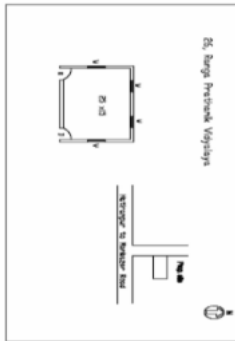

নির্বাচক নিবন্ধন আধিকারিকের স্বাক্ষর

Nazri Naksha

Google Map View

Polling Station Building Front View

Polling Station Front View

Cad View

Key MAP View

1 নাম : রহিম বিবি স্বামীর নাম: সেখ সামসউদ্দিন বাড়ির নং : n0158 বয়স : 75 লিঙ্গ : মহিলা ফটো উপলব্ধ	WB/36/247/117133	2 নাম : সেখ মুস্তাকিন পিতার নাম: সামসউদ্দিন সেখ বাড়ির নং : n0158 বয়স : 61 লিঙ্গ : পুরুষ ফটো উপলব্ধ	WB/36/247/117452	3 নাম : সেখ রাজু পিতার নাম: সেখ মুস্তাকিন বাড়ির নং : n0158 বয়স : 33 লিঙ্গ : পুরুষ ফটো উপলব্ধ	NVP1316868
4 নাম : সেখ বদরুদ্দিন পিতার নাম: সামসউদ্দিন সেখ বাড়ির নং : n0158 বয়স : 58 লিঙ্গ : পুরুষ ফটো উপলব্ধ	WB/36/247/117450	5 নাম : জুনলা বিবি স্বামীর নাম: বদরুদ্দিন সেখ বাড়ির নং : n0158 বয়স : 51 লিঙ্গ : মহিলা ফটো উপলব্ধ	WB/36/247/117297	6 নাম : সেখ বাবুল পিতার নাম: সেখ মুস্তাকিন বাড়ির নং : n0158 বয়স : 39 লিঙ্গ : পুরুষ ফটো উপলব্ধ	NVP0109504
7 নাম : হাজেরা বিবি স্বামীর নাম: সেখ রাজু বাড়ির নং : n0158 বয়স : 24 লিঙ্গ : মহিলা ফটো উপলব্ধ	NVP2116051	8 নাম : অঞ্জু বিবি স্বামীর নাম: শেখ সাজাহান বাড়ির নং : এন0158 বয়স : 24 লিঙ্গ : মহিলা ফটো উপলব্ধ	NVP2321271	9 নাম : সেখ সাজাহান পিতার নাম: সেখ মুস্তাকিন বাড়ির নং : n0158 বয়স : 28 লিঙ্গ : পুরুষ ফটো উপলব্ধ	NVP1765320
10 নাম : আলোমা বিবি স্বামীর নাম: শেখ বাবলু বাড়ির নং : n0158 বয়স : 27 লিঙ্গ : মহিলা ফটো উপলব্ধ	NVP1904093	11 নাম : নছুরা বিবি স্বামীর নাম: সেখ মুস্তাকিন বাড়ির নং : n0158 বয়স : 54 লিঙ্গ : মহিলা ফটো উপলব্ধ	HWW2475747	12 নাম : সেখ মফিজুল পিতার নাম: সেখ বদরুদ্দিন বাড়ির নং : n0158 বয়স : 26 লিঙ্গ : পুরুষ ফটো উপলব্ধ	NVP1904044
13 নাম : মর্জিনা বিবি স্বামীর নাম: সেখ মফিজুল বাড়ির নং : এন0158 বয়স : 22 লিঙ্গ : মহিলা ফটো উপলব্ধ	NVP2321263	14 নাম : সুমিত্রা কর্মকার স্বামীর নাম: দুর্গখিত কর্মকার বাড়ির নং : n0048 বয়স : 65 লিঙ্গ : মহিলা ফটো উপলব্ধ	NVP2402923	15 নাম : কার্তিক কর্মকার পিতার নাম: দুর্গখিত কর্মকার বাড়ির নং : n0048 বয়স : 32 লিঙ্গ : পুরুষ ফটো উপলব্ধ	NVP1568500
16 নাম : তিলোত্তমা কর্মকার স্বামীর নাম: কার্তিক কর্মকার বাড়ির নং : এন0048 বয়স : 22 লিঙ্গ : মহিলা ফটো উপলব্ধ	NVP2429181	17 নাম : তপন কুমার গঙ্গোপাধ্যায় পিতার নাম: বিরিশিখ কুমার গঙ্গোপাধ্যায় বাড়ির নং : n0013 বয়স : 57 লিঙ্গ : পুরুষ ফটো উপলব্ধ	WB/36/247/117506	18 নাম : সোনালী গঙ্গোপাধ্যায় স্বামীর নাম: তপন কুমার গঙ্গোপাধ্যায় বাড়ির নং : n0013 বয়স : 40 লিঙ্গ : মহিলা ফটো উপলব্ধ	HWW2398089
19 নাম : নয়ন চন্দ্র গরাই পিতার নাম: বারু গরাই বাড়ির নং : n0002 বয়স : 44 লিঙ্গ : পুরুষ ফটো উপলব্ধ	NVP0104554	20 নাম : সুন্দরা গরাই স্বামীর নাম: রাজু গরাই বাড়ির নং : n0007 বয়স : 51 লিঙ্গ : মহিলা ফটো উপলব্ধ	WB/36/247/117062	21 নাম : তাপস গরাই পিতার নাম: শান্তি পদ গরাই বাড়ির নং : n0201 বয়স : 27 লিঙ্গ : পুরুষ ফটো উপলব্ধ	NVP1847425
22 নাম : প্রতিমা গরাই স্বামীর নাম: নয়ন চন্দ্র গরাই বাড়ির নং : n0002 বয়স : 34 লিঙ্গ : মহিলা ফটো উপলব্ধ	NVP1454750	23 নাম : আনন্দ গরাই পিতার নাম: গোপাল গরাই বাড়ির নং : n0002 বয়স : 32 লিঙ্গ : পুরুষ ফটো উপলব্ধ	NVP1381987	24 নাম : নিয়তি গরাই স্বামীর নাম: পশুপতি গরাই বাড়ির নং : n0003 বয়স : 66 লিঙ্গ : মহিলা ফটো উপলব্ধ	WB/36/247/117059
25 নাম : পদ্মারানী গরাই স্বামীর নাম: অজিত গরাই বাড়ির নং : n0003 বয়স : 48 লিঙ্গ : মহিলা ফটো উপলব্ধ	HWW2192607	26 নাম : মীর্থা গরাই স্বামীর নাম: অনাথ গরাই বাড়ির নং : n0003 বয়স : 40 লিঙ্গ : মহিলা ফটো উপলব্ধ	HWW2192599	27 নাম : লতিকা গরাই স্বামীর নাম: সুধীর গরাই বাড়ির নং : n0004 বয়স : 86 লিঙ্গ : মহিলা ফটো উপলব্ধ	WB/36/247/117018
28 নাম : গুনধর গরাই পিতার নাম: সুধীর গরাই বাড়ির নং : n0005 বয়স : 66 লিঙ্গ : পুরুষ ফটো উপলব্ধ	WB/36/247/117294	29 নাম : আরতি গরাই স্বামীর নাম: গুনধর গরাই বাড়ির নং : n0005 বয়স : 59 লিঙ্গ : মহিলা ফটো উপলব্ধ	WB/36/247/117078	30 নাম : সোভারাম গরাই পিতার নাম: গুনধর গরাই বাড়ির নং : n0005 বয়স : 43 লিঙ্গ : পুরুষ ফটো উপলব্ধ	HWW1946144