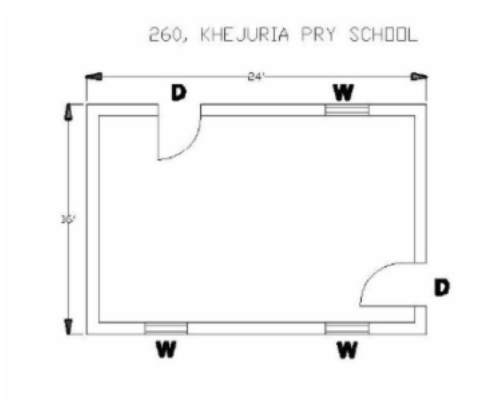

নির্বাচক নিবন্ধন আধিকারিকের স্বাক্ষর

Nazri Naksha

Google Map View

Polling Station Building Front View

Polling Station Front View

Cad View

Key MAP View

বিধানসভা নির্বাচনক্ষেত্রের নং, নাম : 249-রানীবাধ  
ভাগ নং, নাম : 1-খেজুরিয়া