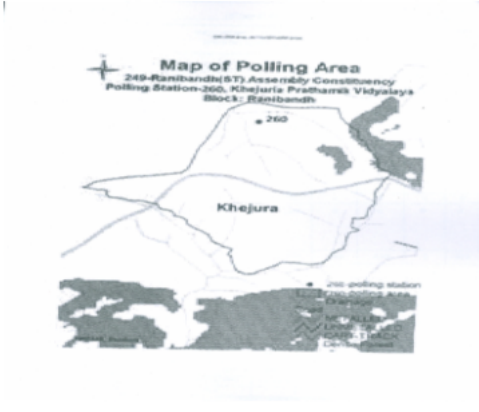

নির্বাচক নিবন্ধন আধিকারিকের স্বাক্ষর

Nazri Naksha

Google Map View

Polling Station Building Front View

Polling Station Front View

Cad View

Key MAP View

বিধানসভা নির্বাচনক্ষেত্রের নং, নাম : 249-রানীবাধ  
ভাগ নং, নাম : 1-খেজুরিয়া