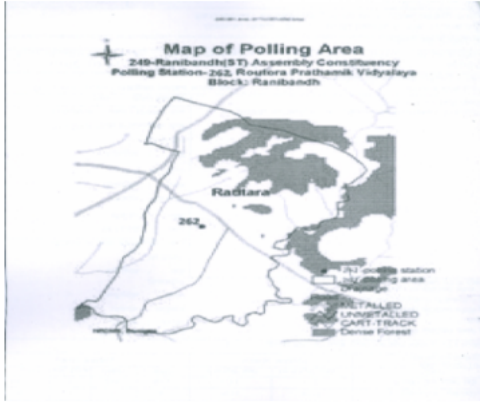

নির্বাচক নিবন্ধন আধিকারিকের স্বাক্ষর

Nazri Naksha

Google Map View

Polling Station Building Front View

Polling Station Front View

Cad View

Key MAP View

বিধানসভা নির্বাচনক্ষেত্রের নং, নাম : 249-রানীবাঁধ
ভাগ নং, নাম : 1-রাণ্ডোড়া