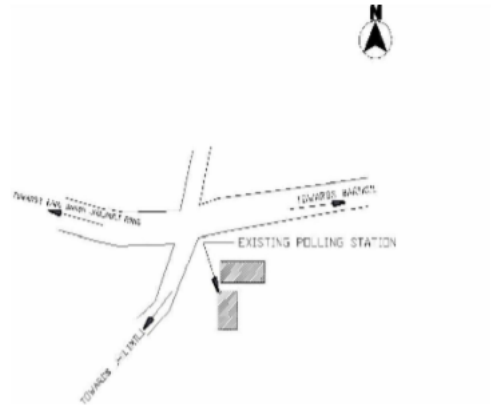

নির্বাচক নিবন্ধন আধিকারিকের স্বাক্ষর

Nazri Naksha

Google Map View

Polling Station Building Front View

Polling Station Front View

Cad View

Key MAP View

বিধানসভা নির্বাচনক্ষেত্রের নং, নাম : 249-রানীবাঁধ
ভাগ নং, নাম : 1-রাণ্ডোড়া