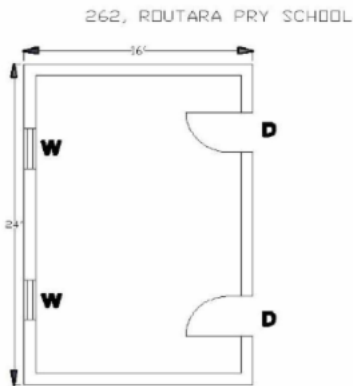

নির্বাচক নিবন্ধন আধিকারিকের স্বাক্ষর

Nazri Naksha

Google Map View

Polling Station Building Front View

Polling Station Front View

Cad View

Key MAP View

বিধানসভা নির্বাচনক্ষেত্রের নং, নাম : 249-রানীবাঁধ
ভাগ নং, নাম : 1-রাণ্ডোড়া