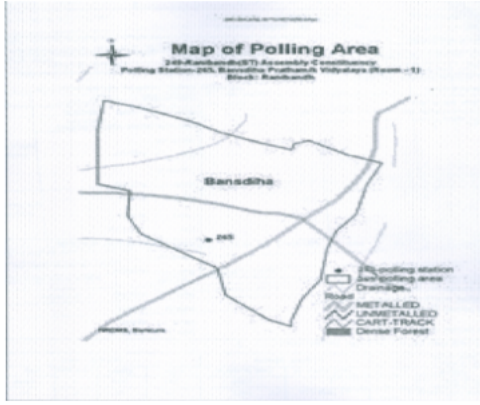

Nazri Naksha