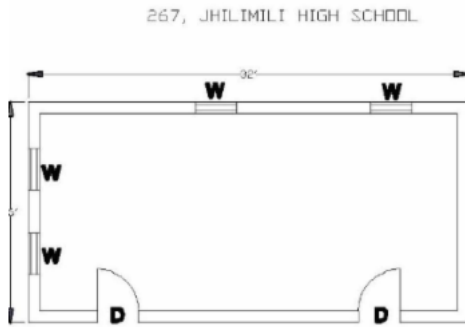

নির্বাচক নিবন্ধন আধিকারিকের স্বাক্ষর

Nazri Naksha

Google Map View

Polling Station Building Front View

Polling Station Front View

Cad View

Key MAP View

1	WB/36/246/147162	নাম : মাইমুননোসা স্বামীর নাম : মহাজহর সেখ বাড়ির নং : n0067 বয়স : 81 লিঙ্গ : মহিলা	ফটো উপলব্ধ	2	FSL2802742	নাম : আলমগীর সেখ পিতার নাম : জইনালআবেদিন সেখ বাড়ির নং : n0067 বয়স : 61 লিঙ্গ : পুরুষ	ফটো উপলব্ধ	3	FSL2802759	নাম : জামিলাখাতুন সেখ স্বামীর নাম : আলমগীর সেখ বাড়ির নং : n0067 বয়স : 58 লিঙ্গ : মহিলা	ফটো উপলব্ধ
4	NVP1312313	নাম : সাদ্দাম হোসেন পিতার নাম : আলমগীর হোসেন বাড়ির নং : n0067 বয়স : 34 লিঙ্গ : পুরুষ	ফটো উপলব্ধ	5	NVP2438844	নাম : মুস্কান পরভীন স্বামীর নাম : সাদ্দাম হোসেন বাড়ির নং : এন0067 বয়স : 25 লিঙ্গ : মহিলা	ফটো উপলব্ধ	6	NVP1964014	নাম : রানী (হাঁসদা)মান্ডি স্বামীর নাম : জয়ন্ত লাল মান্ডি বাড়ির নং : n0265 বয়স : 29 লিঙ্গ : মহিলা	ফটো উপলব্ধ
7	FSL1416981	নাম : ভাদু দাস স্বামীর নাম : মধুসুদন দাস বাড়ির নং : এন0০২ বয়স : 49 লিঙ্গ : মহিলা	ফটো উপলব্ধ	8	NVP2171247	নাম : বাদল চন্দ্র কর পিতার নাম : সহদেব কর বাড়ির নং : n0101 বয়স : 72 লিঙ্গ : পুরুষ	ফটো উপলব্ধ	9	FSL2434553	নাম : মথুর কর পিতার নাম : সহদেব কর বাড়ির নং : n0188 বয়স : 67 লিঙ্গ : পুরুষ	ফটো উপলব্ধ
10	WB/34/233/285483	নাম : কাজল কর স্বামীর নাম : মথুরচন্দ্র কর বাড়ির নং : n0188 বয়স : 62 লিঙ্গ : মহিলা	ফটো উপলব্ধ	11	NVP1312222	নাম : রাজীব কর পিতার নাম : মথুর চন্দ্র কর বাড়ির নং : n0188 বয়স : 34 লিঙ্গ : পুরুষ	ফটো উপলব্ধ	12	WB/36/246/147585	নাম : লক্ষ্মীবালা কর স্বামীর নাম : বাদল কর বাড়ির নং : n0101 বয়স : 66 লিঙ্গ : মহিলা	ফটো উপলব্ধ
13	WB/36/246/147505	নাম : বুদ্ধেশ্বর কর পিতার নাম : বাদল কর বাড়ির নং : n0101 বয়স : 50 লিঙ্গ : পুরুষ	ফটো উপলব্ধ	14	FSL2802908	নাম : রীনা কর স্বামীর নাম : বুদ্ধেশ্বর কর বাড়ির নং : n0101 বয়স : 38 লিঙ্গ : মহিলা	ফটো উপলব্ধ	15	WB/36/246/147448	নাম : সুরুবাণি কর্মকার স্বামীর নাম : দলু কর্মকার বাড়ির নং : n0157 বয়স : 86 লিঙ্গ : মহিলা	ফটো উপলব্ধ
16	WB/36/246/147316	নাম : শ্যামাপদ কর্মকার পিতার নাম : দলু কর্মকার বাড়ির নং : n0157 বয়স : 59 লিঙ্গ : পুরুষ	ফটো উপলব্ধ	17	WB/36/246/147512	নাম : শাবু কর্মকার পিতার নাম : শ্যামাপদ কর্মকার বাড়ির নং : n0157 বয়স : 52 লিঙ্গ : মহিলা	ফটো উপলব্ধ	18	NVP1540277	নাম : সুকদেব কর্মকার পিতার নাম : শ্যামাপদ কর্মকার বাড়ির নং : n0157 বয়স : 31 লিঙ্গ : পুরুষ	ফটো উপলব্ধ
19	FSL2077287	নাম : সন্ধারানী কর্মকার স্বামীর নাম : সাগর কর্মকার বাড়ির নং : n0157 বয়স : 51 লিঙ্গ : মহিলা	ফটো উপলব্ধ	20	NVP1540285	নাম : কৃষ্ণ কর্মকার পিতার নাম : সাগর কর্মকার বাড়ির নং : n0157 বয়স : 33 লিঙ্গ : পুরুষ	ফটো উপলব্ধ	21	WB/36/246/147510	নাম : সিতু কর্মকার পিতার নাম : বংশী কর্মকার বাড়ির নং : n0158 বয়স : 61 লিঙ্গ : পুরুষ	ফটো উপলব্ধ
22	FSL2714368	নাম : বিশ্বনাথ কর্মকার পিতার নাম : সিতু কর্মকার বাড়ির নং : n0158 বয়স : 39 লিঙ্গ : পুরুষ	ফটো উপলব্ধ	23	NVP1540574	নাম : দুর্গা কর্মকার স্বামীর নাম : বিশ্বনাথ কর্মকার বাড়ির নং : n0158 বয়স : 35 লিঙ্গ : মহিলা	ফটো উপলব্ধ	24	FSL2077212	নাম : মালতী কর্মকার স্বামীর নাম : মনোহর কর্মকার বাড়ির নং : n0158 বয়স : 49 লিঙ্গ : মহিলা	ফটো উপলব্ধ
25	FSL2434561	নাম : সাগরচন্দ্র কর্মকার পিতার নাম : অধেপদ কর্মকার বাড়ির নং : n0158 বয়স : 46 লিঙ্গ : পুরুষ	ফটো উপলব্ধ	26	FSL2434579	নাম : রাধারানী কর্মকার স্বামীর নাম : সাগর চন্দ্র কর্মকার বাড়ির নং : n0158 বয়স : 46 লিঙ্গ : মহিলা	ফটো উপলব্ধ	27	NVP2525731	নাম : কালাচাঁদ কর্মকার পিতার নাম : নগেন্দ্র কর্মকার বাড়ির নং : n0163 বয়স : 71 লিঙ্গ : পুরুষ	ফটো উপলব্ধ
28	WB/36/246/147388	নাম : রাধারানী কর্মকার স্বামীর নাম : কালাচাঁদ কর্মকার বাড়ির নং : n0163 বয়স : 52 লিঙ্গ : মহিলা	ফটো উপলব্ধ	29	NVP1429901	নাম : রেখা কর্মকার পিতার নাম : কালাচাঁদ কর্মকার বাড়ির নং : n0163 বয়স : 33 লিঙ্গ : মহিলা	ফটো উপলব্ধ	30	WB/36/246/147387	নাম : নিয়তী কর্মকার স্বামীর নাম : জানকী কর্মকার বাড়ির নং : n0163 বয়স : 54 লিঙ্গ : মহিলা	ফটো উপলব্ধ