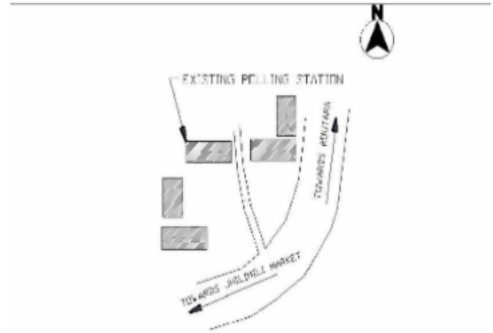

নির্বাচক নিবন্ধন আধিকারিকের স্বাক্ষর

Nazri Naksha

Google Map View

Polling Station Building Front View

Polling Station Front View

Cad View

Key MAP View

1	WB/36/246/147162	নাম : মাইমুননোসা স্বামীর নাম : মহাজহর সেখ বাড়ির নং : n0067 বয়স : 81 লিঙ্গ : মহিলা	ফটো উপলব্ধ	2	FSL2802742	নাম : আলমগীর সেখ পিতার নাম : জইনালআবেদিন সেখ বাড়ির নং : n0067 বয়স : 61 লিঙ্গ : পুরুষ	ফটো উপলব্ধ	3	FSL2802759	নাম : জামিলাখাতুন সেখ স্বামীর নাম : আলমগীর সেখ বাড়ির নং : n0067 বয়স : 58 লিঙ্গ : মহিলা	ফটো উপলব্ধ
4	NVP1312313	নাম : সাদ্দাম হোসেন পিতার নাম : আলমগীর হোসেন বাড়ির নং : n0067 বয়স : 34 লিঙ্গ : পুরুষ	ফটো উপলব্ধ	5	NVP2438844	নাম : মুস্কান পরভীন স্বামীর নাম : সাদ্দাম হোসেন বাড়ির নং : এন0067 বয়স : 25 লিঙ্গ : মহিলা	ফটো উপলব্ধ	6	NVP1964014	নাম : রানী (হাঁসদা)মান্ডি স্বামীর নাম : জয়ন্ত লাল মান্ডি বাড়ির নং : n0265 বয়স : 29 লিঙ্গ : মহিলা	ফটো উপলব্ধ
7	FSL1416981	নাম : ভাদু দাস স্বামীর নাম : মধুসুদন দাস বাড়ির নং : এন0০২ বয়স : 49 লিঙ্গ : মহিলা	ফটো উপলব্ধ	8	NVP2171247	নাম : বাদল চন্দ্র কর পিতার নাম : সহদেব কর বাড়ির নং : n0101 বয়স : 72 লিঙ্গ : পুরুষ	ফটো উপলব্ধ	9	FSL2434553	নাম : মথুর কর পিতার নাম : সহদেব কর বাড়ির নং : n0188 বয়স : 67 লিঙ্গ : পুরুষ	ফটো উপলব্ধ
10	WB/34/233/285483	নাম : কাজল কর স্বামীর নাম : মথুরচন্দ্র কর বাড়ির নং : n0188 বয়স : 62 লিঙ্গ : মহিলা	ফটো উপলব্ধ	11	NVP1312222	নাম : রাজীব কর পিতার নাম : মথুর চন্দ্র কর বাড়ির নং : n0188 বয়স : 34 লিঙ্গ : পুরুষ	ফটো উপলব্ধ	12	WB/36/246/147585	নাম : লক্ষ্মীবালা কর স্বামীর নাম : বাদল কর বাড়ির নং : n0101 বয়স : 66 লিঙ্গ : মহিলা	ফটো উপলব্ধ
13	WB/36/246/147505	নাম : বুদ্ধেশ্বর কর পিতার নাম : বাদল কর বাড়ির নং : n0101 বয়স : 50 লিঙ্গ : পুরুষ	ফটো উপলব্ধ	14	FSL2802908	নাম : রীনা কর স্বামীর নাম : বুদ্ধেশ্বর কর বাড়ির নং : n0101 বয়স : 38 লিঙ্গ : মহিলা	ফটো উপলব্ধ	15	WB/36/246/147448	নাম : সুরুবাণি কর্মকার স্বামীর নাম : দলু কর্মকার বাড়ির নং : n0157 বয়স : 86 লিঙ্গ : মহিলা	ফটো উপলব্ধ
16	WB/36/246/147316	নাম : শ্যামাপদ কর্মকার পিতার নাম : দলু কর্মকার বাড়ির নং : n0157 বয়স : 59 লিঙ্গ : পুরুষ	ফটো উপলব্ধ	17	WB/36/246/147512	নাম : শাবু কর্মকার পিতার নাম : শ্যামাপদ কর্মকার বাড়ির নং : n0157 বয়স : 52 লিঙ্গ : মহিলা	ফটো উপলব্ধ	18	NVP1540277	নাম : সুকদেব কর্মকার পিতার নাম : শ্যামাপদ কর্মকার বাড়ির নং : n0157 বয়স : 31 লিঙ্গ : পুরুষ	ফটো উপলব্ধ
19	FSL2077287	নাম : সন্ধারানী কর্মকার স্বামীর নাম : সাগর কর্মকার বাড়ির নং : n0157 বয়স : 51 লিঙ্গ : মহিলা	ফটো উপলব্ধ	20	NVP1540285	নাম : কৃষ্ণ কর্মকার পিতার নাম : সাগর কর্মকার বাড়ির নং : n0157 বয়স : 33 লিঙ্গ : পুরুষ	ফটো উপলব্ধ	21	WB/36/246/147510	নাম : সিতু কর্মকার পিতার নাম : বংশী কর্মকার বাড়ির নং : n0158 বয়স : 61 লিঙ্গ : পুরুষ	ফটো উপলব্ধ
22	FSL2714368	নাম : বিশ্বনাথ কর্মকার পিতার নাম : সিতু কর্মকার বাড়ির নং : n0158 বয়স : 39 লিঙ্গ : পুরুষ	ফটো উপলব্ধ	23	NVP1540574	নাম : দুর্গা কর্মকার স্বামীর নাম : বিশ্বনাথ কর্মকার বাড়ির নং : n0158 বয়স : 35 লিঙ্গ : মহিলা	ফটো উপলব্ধ	24	FSL2077212	নাম : মালতী কর্মকার স্বামীর নাম : মনোহর কর্মকার বাড়ির নং : n0158 বয়স : 49 লিঙ্গ : মহিলা	ফটো উপলব্ধ
25	FSL2434561	নাম : সাগরচন্দ্র কর্মকার পিতার নাম : অধেপদ কর্মকার বাড়ির নং : n0158 বয়স : 46 লিঙ্গ : পুরুষ	ফটো উপলব্ধ	26	FSL2434579	নাম : রাধারানী কর্মকার স্বামীর নাম : সাগর চন্দ্র কর্মকার বাড়ির নং : n0158 বয়স : 46 লিঙ্গ : মহিলা	ফটো উপলব্ধ	27	NVP2525731	নাম : কালাচাঁদ কর্মকার পিতার নাম : নগেন্দ্র কর্মকার বাড়ির নং : n0163 বয়স : 71 লিঙ্গ : পুরুষ	ফটো উপলব্ধ
28	WB/36/246/147388	নাম : রাধারানী কর্মকার স্বামীর নাম : কালাচাঁদ কর্মকার বাড়ির নং : n0163 বয়স : 52 লিঙ্গ : মহিলা	ফটো উপলব্ধ	29	NVP1429901	নাম : রেখা কর্মকার পিতার নাম : কালাচাঁদ কর্মকার বাড়ির নং : n0163 বয়স : 33 লিঙ্গ : মহিলা	ফটো উপলব্ধ	30	WB/36/246/147387	নাম : নিয়তী কর্মকার স্বামীর নাম : জানকী কর্মকার বাড়ির নং : n0163 বয়স : 54 লিঙ্গ : মহিলা	ফটো উপলব্ধ