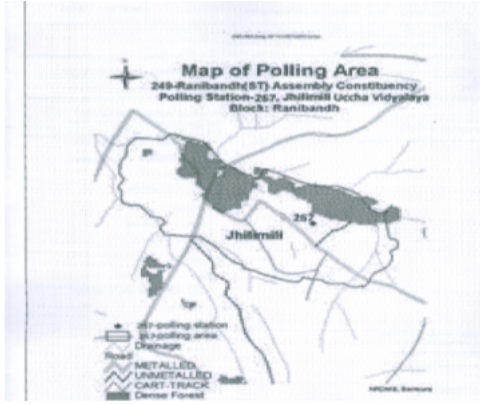

Nazri Naksha