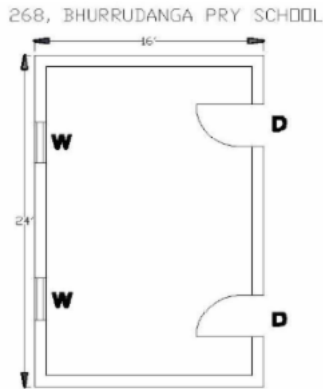

নির্বাচক নিবন্ধন আধিকারিকের স্বাক্ষর

Nazri Naksha

Google Map View

Polling Station Building Front View

Polling Station Front View

Cad View

Key MAP View

বিধানসভা নির্বাচনক্ষেত্রের নং, নাম : 249-রানীবাথ
ভাগ নং, নাম : 1-সরেষবাইদ