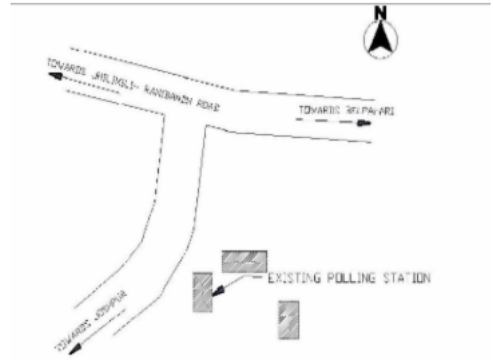

নির্বাচক নিবন্ধন আধিকারিকের স্বাক্ষর

Nazri Naksha

Google Map View

Polling Station Building Front View

Polling Station Front View

Cad View

Key MAP View

বিধানসভা নির্বাচনক্ষেত্রের নং, নাম : 249-রানীবাথ
ভাগ নং, নাম : 1-সরেষবাইদ