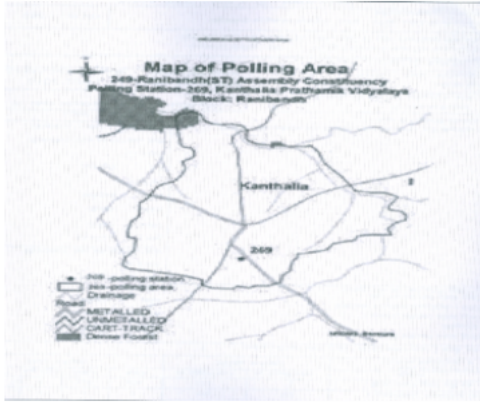

Nazri Naksha