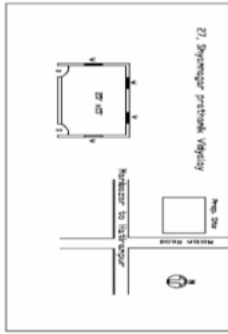

নির্বাচক নিবন্ধন আধিকারিকের স্বাক্ষর

Nazri Naksha

Google Map View

Polling Station Building Front View

Polling Station Front View

Cad View

Key MAP View

1 নাম : হরিপদ কর্মকার পিতার নাম: শিবরাম কর্মকার বাড়ির নং : n0039 বয়স : 32 লিঙ্গ : পুরুষ	NVP1455450 ফটো উপলব্ধ	2 নাম : দুলাল কর্মকার পিতার নাম: শিবরাম কর্মকার বাড়ির নং : n0039 বয়স : 33 লিঙ্গ : পুরুষ	NVP1455476 ফটো উপলব্ধ	3 নাম : জ্যোৎস্না কর্মকার স্বামীর নাম: লক্ষীকান্ত কর্মকার বাড়ির নং : n0039 বয়স : 47 লিঙ্গ : মহিলা	HWW1237767 ফটো উপলব্ধ
4 নাম : জ্যোৎস্না কর্মকার স্বামীর নাম: চিত্তরঞ্জন কর্মকার বাড়ির নং : n0038 বয়স : 66 লিঙ্গ : মহিলা	WB/36/247/150332 ফটো উপলব্ধ	5 নাম : চিত্তরঞ্জন কর্মকার পিতার নাম: গতিলাল কর্মকার বাড়ির নং : n0038 বয়স : 75 লিঙ্গ : পুরুষ	WB/36/247/150034 ফটো উপলব্ধ	6 নাম : নীলা কর্মকার স্বামীর নাম: চণ্ডীচরণ কর্মকার বাড়ির নং : n0046 বয়স : 58 লিঙ্গ : মহিলা	WB/36/247/150335 ফটো উপলব্ধ
7 নাম : অঞ্জলি কর্মকার পিতার নাম: জবর কর্মকার বাড়ির নং : n0051 বয়স : 31 লিঙ্গ : পুরুষ	NVP1455419 ফটো উপলব্ধ	8 নাম : অর্পনা কর্মকার স্বামীর নাম: জবর কর্মকার বাড়ির নং : n0051 বয়স : 50 লিঙ্গ : মহিলা	HWW2208809 ফটো উপলব্ধ	9 নাম : সন্ধ্যা কর্মকার স্বামীর নাম: শিবরাম কর্মকার বাড়ির নং : n0051 বয়স : 76 লিঙ্গ : মহিলা	HWW2208783 ফটো উপলব্ধ
10 নাম : অনিমা কর্মকার স্বামীর নাম: বিজয় কর্মকার বাড়ির নং : n0052 বয়স : 58 লিঙ্গ : মহিলা	NVP2466654 ফটো উপলব্ধ	11 নাম : পিংকী কর্মকার পিতার নাম: চন্ডী চরণ কর্মকার বাড়ির নং : n0046 বয়স : 29 লিঙ্গ : মহিলা	NVP1765510 ফটো উপলব্ধ	12 নাম : ভজন কর্মকার পিতার নাম: দিবাকর কর্মকার বাড়ির নং : n0254 বয়স : 27 লিঙ্গ : পুরুষ	NVP1847763 ফটো উপলব্ধ
13 নাম : সোনামনি কর্মকার স্বামীর নাম: অমর কর্মকার বাড়ির নং : n0253 বয়স : 27 লিঙ্গ : মহিলা	NVP1847755 ফটো উপলব্ধ	14 নাম : বিকাশ কর্মকার পিতার নাম: নিরঞ্জন কর্মকার বাড়ির নং : n0259 বয়স : 27 লিঙ্গ : পুরুষ	NVP1847789 ফটো উপলব্ধ	15 নাম : চন্দন কর্মকার পিতার নাম: জবর কর্মকার বাড়ির নং : এন0051 বয়স : 25 লিঙ্গ : পুরুষ	NVP1970250 ফটো উপলব্ধ
16 নাম : নমিতা কর্মকার স্বামীর নাম: লব কর্মকার বাড়ির নং : n0039 বয়স : 28 লিঙ্গ : মহিলা	NVP1765569 ফটো উপলব্ধ	17 নাম : মনোজ কর্মকার পিতার নাম: মধু কর্মকার বাড়ির নং : n0255 বয়স : 27 লিঙ্গ : পুরুষ	NVP1847771 ফটো উপলব্ধ	18 নাম : বিজয় কর্মকার পিতার নাম: কৃষ্ণপদ কর্মকার বাড়ির নং : n0052 বয়স : 65 লিঙ্গ : পুরুষ	HWW1962380 ফটো উপলব্ধ
19 নাম : কালাচাঁদ কর্মকার পিতার নাম: সুশেন কর্মকার বাড়ির নং : এন0015 বয়স : 44 লিঙ্গ : পুরুষ	HWW1962331 ফটো উপলব্ধ	20 নাম : সুশেন কর্মকার পিতার নাম: গোবর্দ্ধন কর্মকার বাড়ির নং : এন0015 বয়স : 75 লিঙ্গ : পুরুষ	NVP2308880 ফটো উপলব্ধ	21 নাম : রূপা কর্মকার স্বামীর নাম: গোরা চাঁদ কর্মকার বাড়ির নং : এন0015 বয়স : 30 লিঙ্গ : মহিলা	NVP1568831 ফটো উপলব্ধ
22 নাম : সোমা কর্মকার মায়ের নাম: জ্যোৎস্না কর্মকার বাড়ির নং : এন0000 বয়স : 22 লিঙ্গ : মহিলা	NVP2321529 ফটো উপলব্ধ	23 নাম : সধিতা কর্মকার স্বামীর নাম: উজ্জ্বল কর্মকার বাড়ির নং : এন0000 বয়স : 22 লিঙ্গ : মহিলা	NVP2321586 ফটো উপলব্ধ	24 নাম : উজ্জ্বল কর্মকার পিতার নাম: দীনবন্ধু কর্মকার বাড়ির নং : n0238 বয়স : 27 লিঙ্গ : পুরুষ	NVP1847748 ফটো উপলব্ধ
25 নাম : সুরজিৎ কর্মকার পিতার নাম: বিজয় কর্মকার বাড়ির নং : n0052 বয়স : 28 লিঙ্গ : পুরুষ	NVP1765437 ফটো উপলব্ধ	26 নাম : করুণা কর্মকার স্বামীর নাম: কালাচাঁদ কর্মকার বাড়ির নং : এন0015 বয়স : 36 লিঙ্গ : মহিলা	HWW2210094 ফটো উপলব্ধ	27 নাম : গোরা চাঁদ কর্মকার পিতার নাম: সুশেন কর্মকার বাড়ির নং : এন0015 বয়স : 39 লিঙ্গ : পুরুষ	HWW2210086 ফটো উপলব্ধ
28 নাম : তুহিনা কর্মকার স্বামীর নাম: মনোজ কর্মকার বাড়ির নং : এন0255 বয়স : 23 লিঙ্গ : মহিলা	IJO2240703 ফটো উপলব্ধ	29 নাম : সুব্রত কর্মকার পিতার নাম: কালাচাঁদ কর্মকার বাড়ির নং : এন0003 বয়স : 20 লিঙ্গ : পুরুষ	NVP2447506 ফটো উপলব্ধ	30 নাম : মাল্পি কর্মকার পিতার নাম: অসিত কর্মকার বাড়ির নং : এন0000 বয়স : 21 লিঙ্গ : মহিলা	NVP2321479 ফটো উপলব্ধ