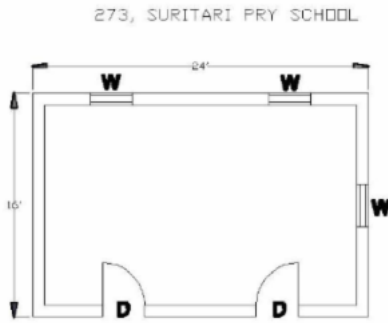

নির্বাচক নিবন্ধন আধিকারিকের স্বাক্ষর

Nazri Naksha

Google Map View

Polling Station Building Front View

Polling Station Front View

Cad View

Key MAP View

1 নাম : চিত্তরঞ্জন কুস্তকার পিতার নাম: পঞ্চানন কুস্তকার বাড়ির নং : n0042 বয়স : 61 লিঙ্গ : পুরুষ	WB/36/246/156060	2 নাম : আরতি কুস্তকার স্বামীর নাম: চিত্তরঞ্জন কুস্তকার বাড়ির নং : n0042 বয়স : 56 লিঙ্গ : মহিলা	WB/36/246/156057	3 নাম : সনত কুস্তকার পিতার নাম: পঞ্চানন কুস্তকার বাড়ির নং : n0044 বয়স : 57 লিঙ্গ : পুরুষ	WB/36/246/156008
4 নাম : লক্ষ্মী কুস্তকার স্বামীর নাম: সনত কুস্তকার বাড়ির নং : n0044 বয়স : 55 লিঙ্গ : মহিলা	WB/36/246/156052	5 নাম : অভিজিৎ পাল পিতার নাম: সনৎ পাল বাড়ির নং : n0044 বয়স : 34 লিঙ্গ : পুরুষ	NVP1303023	6 নাম : ফুল কুস্তকার স্বামীর নাম: আশুতোষ কুস্তকার বাড়ির নং : n0045 বয়স : 66 লিঙ্গ : মহিলা	WB/36/246/156054
7 নাম : অশ্বিনী কুস্তকার পিতার নাম: আশুতোষ কুস্তকার বাড়ির নং : n0045 বয়স : 43 লিঙ্গ : পুরুষ	FSL2442721	8 নাম : অলকা কুস্তকার স্বামীর নাম: অশ্বিনী কুস্তকার বাড়ির নং : n0045 বয়স : 38 লিঙ্গ : মহিলা	FSL2982114	9 নাম : রাধিকা কুস্তকার স্বামীর নাম: কালিপদ কুস্তকার বাড়ির নং : n0045 বয়স : 63 লিঙ্গ : মহিলা	WB/36/246/156055
10 নাম : সুলোচনা কুস্তকার স্বামীর নাম: রবি কুস্তকার বাড়ির নং : n0047 বয়স : 59 লিঙ্গ : মহিলা	WB/36/246/156050	11 নাম : রঞ্জিত কুস্তকার পিতার নাম: মতিলাল কুস্তকার বাড়ির নং : n0047 বয়স : 56 লিঙ্গ : পুরুষ	WB/36/246/156366	12 নাম : সঞ্জয় কুস্তকার পিতার নাম: রবীন্দ্রনাথ কুস্তকার বাড়ির নং : n0047 বয়স : 36 লিঙ্গ : পুরুষ	NVP1302983
13 নাম : তিলোত্তমা কুস্তকার স্বামীর নাম: সঞ্জয় কুস্তকার বাড়ির নং : n0047 বয়স : 35 লিঙ্গ : মহিলা	NVP1303031	14 নাম : কল্পনা কুস্তকার স্বামীর নাম: অজিত কুস্তকার বাড়ির নং : n0049 বয়স : 54 লিঙ্গ : মহিলা	WB/36/246/156187	15 নাম : নির্মল কুস্তকার পিতার নাম: চক্রধর কুস্তকার বাড়ির নং : n0056 বয়স : 34 লিঙ্গ : পুরুষ	NVP1431410
16 নাম : সন্তোষ কুস্তকার পিতার নাম: বঙ্কবিহারী কুস্তকার বাড়ির নং : n0057 বয়স : 66 লিঙ্গ : পুরুষ	WB/36/246/156210	17 নাম : নাসিকা কুস্তকার স্বামীর নাম: সন্তোষ কুস্তকার বাড়ির নং : n0057 বয়স : 59 লিঙ্গ : মহিলা	WB/36/246/156041	18 নাম : মধুসূদন কুস্তকার পিতার নাম: সন্তোষ কুস্তকার বাড়ির নং : n0057 বয়স : 44 লিঙ্গ : পুরুষ	FSL2442911
19 নাম : বর্না কুস্তকার স্বামীর নাম: মধুসূদন কুস্তকার বাড়ির নং : n0057 বয়স : 42 লিঙ্গ : মহিলা	FSL2442929	20 নাম : দীপক কুস্তকার পিতার নাম: সন্তোষ কুস্তকার বাড়ির নং : n0057 বয়স : 40 লিঙ্গ : পুরুষ	NVP1084979	21 নাম : মুক্তা কুস্তকার স্বামীর নাম: সুবল কুস্তকার বাড়ির নং : n0058 বয়স : 65 লিঙ্গ : মহিলা	WB/36/246/156329
22 নাম : আহ্লাদী কুস্তকার স্বামীর নাম: গুণধর কুস্তকার বাড়ির নং : n0061 বয়স : 69 লিঙ্গ : মহিলা	WB/36/246/156019	23 নাম : রমনী কুস্তকার পিতার নাম: গুণধর কুস্তকার বাড়ির নং : n0061 বয়স : 37 লিঙ্গ : মহিলা	FSL2982106	24 নাম : পলু কুস্তকার পিতার নাম: সুবল কুস্তকার বাড়ির নং : n0061 বয়স : 42 লিঙ্গ : পুরুষ	FSL2085785
25 নাম : প্রমিলা পাল স্বামীর নাম: পলু পাল বাড়ির নং : n0061 বয়স : 37 লিঙ্গ : মহিলা	NVP1192939	26 নাম : গুরুপদ কুস্তকার পিতার নাম: হাড়িরাম কুস্তকার বাড়ির নং : n0062 বয়স : 52 লিঙ্গ : পুরুষ	WB/36/246/156214	27 নাম : গোলাপী কুস্তকার স্বামীর নাম: গুরুপদ কুস্তকার বাড়ির নং : n0062 বয়স : 49 লিঙ্গ : মহিলা	WB/36/246/156213
28 নাম : রাধানাথ কুস্তকার পিতার নাম: কান্দু কুস্তকার বাড়ির নং : n0063 বয়স : 56 লিঙ্গ : পুরুষ	WB/36/246/156630	29 নাম : তারামনি কুস্তকার স্বামীর নাম: রাধানাথ কুস্তকার বাড়ির নং : n0063 বয়স : 51 লিঙ্গ : মহিলা	WB/36/246/156600	30 নাম : হারাধন কুস্তকার পিতার নাম: খাদু কুস্তকার বাড়ির নং : n0063 বয়স : 44 লিঙ্গ : পুরুষ	FSL2442754