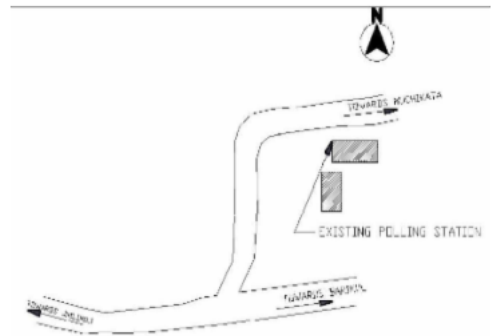

নির্বাচক নিবন্ধন আধিকারিকের স্বাক্ষর

Nazri Naksha

Google Map View

Polling Station Building Front View

Polling Station Front View

Cad View

Key MAP View

1 নাম : চিত্তরঞ্জন কুস্তকার পিতার নাম: পঞ্চানন কুস্তকার বাড়ির নং : n0042 বয়স : 61 লিঙ্গ : পুরুষ	WB/36/246/156060	2 নাম : আরতি কুস্তকার স্বামীর নাম: চিত্তরঞ্জন কুস্তকার বাড়ির নং : n0042 বয়স : 56 লিঙ্গ : মহিলা	WB/36/246/156057	3 নাম : সনত কুস্তকার পিতার নাম: পঞ্চানন কুস্তকার বাড়ির নং : n0044 বয়স : 57 লিঙ্গ : পুরুষ	WB/36/246/156008
4 নাম : লক্ষ্মী কুস্তকার স্বামীর নাম: সনত কুস্তকার বাড়ির নং : n0044 বয়স : 55 লিঙ্গ : মহিলা	WB/36/246/156052	5 নাম : অভিজিৎ পাল পিতার নাম: সনৎ পাল বাড়ির নং : n0044 বয়স : 34 লিঙ্গ : পুরুষ	NVP1303023	6 নাম : ফুল কুস্তকার স্বামীর নাম: আশুতোষ কুস্তকার বাড়ির নং : n0045 বয়স : 66 লিঙ্গ : মহিলা	WB/36/246/156054
7 নাম : অশ্বিনী কুস্তকার পিতার নাম: আশুতোষ কুস্তকার বাড়ির নং : n0045 বয়স : 43 লিঙ্গ : পুরুষ	FSL2442721	8 নাম : অলকা কুস্তকার স্বামীর নাম: অশ্বিনী কুস্তকার বাড়ির নং : n0045 বয়স : 38 লিঙ্গ : মহিলা	FSL2982114	9 নাম : রাধিকা কুস্তকার স্বামীর নাম: কালিপদ কুস্তকার বাড়ির নং : n0045 বয়স : 63 লিঙ্গ : মহিলা	WB/36/246/156055
10 নাম : সুলোচনা কুস্তকার স্বামীর নাম: রবি কুস্তকার বাড়ির নং : n0047 বয়স : 59 লিঙ্গ : মহিলা	WB/36/246/156050	11 নাম : রঞ্জিত কুস্তকার পিতার নাম: মতিলাল কুস্তকার বাড়ির নং : n0047 বয়স : 56 লিঙ্গ : পুরুষ	WB/36/246/156366	12 নাম : সঞ্জয় কুস্তকার পিতার নাম: রবীন্দ্রনাথ কুস্তকার বাড়ির নং : n0047 বয়স : 36 লিঙ্গ : পুরুষ	NVP1302983
13 নাম : তিলোত্তমা কুস্তকার স্বামীর নাম: সঞ্জয় কুস্তকার বাড়ির নং : n0047 বয়স : 35 লিঙ্গ : মহিলা	NVP1303031	14 নাম : কল্পনা কুস্তকার স্বামীর নাম: অজিত কুস্তকার বাড়ির নং : n0049 বয়স : 54 লিঙ্গ : মহিলা	WB/36/246/156187	15 নাম : নির্মল কুস্তকার পিতার নাম: চক্রধর কুস্তকার বাড়ির নং : n0056 বয়স : 34 লিঙ্গ : পুরুষ	NVP1431410
16 নাম : সন্তোষ কুস্তকার পিতার নাম: বঙ্কবিহারী কুস্তকার বাড়ির নং : n0057 বয়স : 66 লিঙ্গ : পুরুষ	WB/36/246/156210	17 নাম : নাসিকা কুস্তকার স্বামীর নাম: সন্তোষ কুস্তকার বাড়ির নং : n0057 বয়স : 59 লিঙ্গ : মহিলা	WB/36/246/156041	18 নাম : মধুসূদন কুস্তকার পিতার নাম: সন্তোষ কুস্তকার বাড়ির নং : n0057 বয়স : 44 লিঙ্গ : পুরুষ	FSL2442911
19 নাম : বর্না কুস্তকার স্বামীর নাম: মধুসূদন কুস্তকার বাড়ির নং : n0057 বয়স : 42 লিঙ্গ : মহিলা	FSL2442929	20 নাম : দীপক কুস্তকার পিতার নাম: সন্তোষ কুস্তকার বাড়ির নং : n0057 বয়স : 40 লিঙ্গ : পুরুষ	NVP1084979	21 নাম : মুক্তা কুস্তকার স্বামীর নাম: সুবল কুস্তকার বাড়ির নং : n0058 বয়স : 65 লিঙ্গ : মহিলা	WB/36/246/156329
22 নাম : আহ্লাদী কুস্তকার স্বামীর নাম: গুণধর কুস্তকার বাড়ির নং : n0061 বয়স : 69 লিঙ্গ : মহিলা	WB/36/246/156019	23 নাম : রমনী কুস্তকার পিতার নাম: গুণধর কুস্তকার বাড়ির নং : n0061 বয়স : 37 লিঙ্গ : মহিলা	FSL2982106	24 নাম : পলু কুস্তকার পিতার নাম: সুবল কুস্তকার বাড়ির নং : n0061 বয়স : 42 লিঙ্গ : পুরুষ	FSL2085785
25 নাম : প্রমিলা পাল স্বামীর নাম: পলু পাল বাড়ির নং : n0061 বয়স : 37 লিঙ্গ : মহিলা	NVP1192939	26 নাম : গুরুপদ কুস্তকার পিতার নাম: হাড়িরাম কুস্তকার বাড়ির নং : n0062 বয়স : 52 লিঙ্গ : পুরুষ	WB/36/246/156214	27 নাম : গোলাপী কুস্তকার স্বামীর নাম: গুরুপদ কুস্তকার বাড়ির নং : n0062 বয়স : 49 লিঙ্গ : মহিলা	WB/36/246/156213
28 নাম : রাধানাথ কুস্তকার পিতার নাম: কান্দু কুস্তকার বাড়ির নং : n0063 বয়স : 56 লিঙ্গ : পুরুষ	WB/36/246/156630	29 নাম : তারামনি কুস্তকার স্বামীর নাম: রাধানাথ কুস্তকার বাড়ির নং : n0063 বয়স : 51 লিঙ্গ : মহিলা	WB/36/246/156600	30 নাম : হারাধন কুস্তকার পিতার নাম: খাদু কুস্তকার বাড়ির নং : n0063 বয়স : 44 লিঙ্গ : পুরুষ	FSL2442754