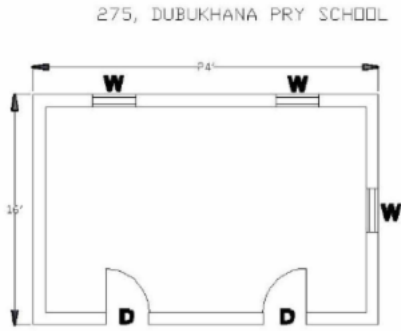

নির্বাচক নিবন্ধন আধিকারিকের স্বাক্ষর

Nazri Naksha

Google Map View

Polling Station Building Front View

Polling Station Front View

Cad View

Key MAP View

1 নাম : সৌমেন মুর্মু পিতার নাম : সুনীল মুর্মু বাড়ির নং : এন০০২ বয়স : 28 লিঙ্গ : পুরুষ	NVP1886449 ফটো উপলব্ধ	2 নাম : সুকরমনি কিঙ্কু স্বামীর নাম : পশুপতি কিঙ্কু বাড়ির নং : এন0199 বয়স : 31 লিঙ্গ : মহিলা	NVP1886324 ফটো উপলব্ধ	3 নাম : কামদেব পাল পিতার নাম : ফনীভূষণ পাল বাড়ির নং : n0166 বয়স : 35 লিঙ্গ : পুরুষ	NVP1310028 ফটো উপলব্ধ
4 নাম : সনাতন পাল পিতার নাম : যোগিন্দ্র পাল বাড়ির নং : n0266 বয়স : 62 লিঙ্গ : পুরুষ	NVP1558196 ফটো উপলব্ধ	5 নাম : বাতাসী পাল স্বামীর নাম : মনসারাম পাল বাড়ির নং : n0253 বয়স : 30 লিঙ্গ : মহিলা	NVP1906478 ফটো উপলব্ধ	6 নাম : প্রশান্ত পাল পিতার নাম : শিবু পাল বাড়ির নং : n0254 বয়স : 26 লিঙ্গ : পুরুষ	NVP1906486 ফটো উপলব্ধ
7 নাম : প্রতিমা পাল স্বামীর নাম : সঞ্জয় পাল বাড়ির নং : n0255 বয়স : 26 লিঙ্গ : মহিলা	NVP1906502 ফটো উপলব্ধ	8 নাম : শিবু পাল পিতার নাম : যোগিন্দ্র পাল বাড়ির নং : n0260 বয়স : 51 লিঙ্গ : পুরুষ	WB/36/246/177474 ফটো উপলব্ধ	9 নাম : রূপালী পাল স্বামীর নাম : শিবু পাল বাড়ির নং : n0261 বয়স : 37 লিঙ্গ : মহিলা	FSL2983021 ফটো উপলব্ধ
10 নাম : মনসারাম পাল পিতার নাম : কৃষ্ণ পাল বাড়ির নং : n0262 বয়স : 35 লিঙ্গ : পুরুষ	NVP1549781 ফটো উপলব্ধ	11 নাম : কল্যাণী পাল স্বামীর নাম : সনাতন পাল বাড়ির নং : n0248 বয়স : 58 লিঙ্গ : মহিলা	WB/36/246/177817 ফটো উপলব্ধ	12 নাম : অনন্ত পাল পিতার নাম : ফনী পাল বাড়ির নং : n0268 বয়স : 26 লিঙ্গ : পুরুষ	NVP1842715 ফটো উপলব্ধ
13 নাম : ফনী পাল পিতার নাম : যোগিন্দ্র পাল বাড়ির নং : n0269 বয়স : 60 লিঙ্গ : পুরুষ	WB/36/246/177094 ফটো উপলব্ধ	14 নাম : পরিমল পাল পিতার নাম : সনাতন পাল বাড়ির নং : n0257 বয়স : 26 লিঙ্গ : পুরুষ	NVP1915230 ফটো উপলব্ধ	15 নাম : কৃষ্ণ পাল পিতার নাম : যোগিন্দ্র পাল বাড়ির নং : n0259 বয়স : 64 লিঙ্গ : পুরুষ	WB/36/246/177689 ফটো উপলব্ধ
16 নাম : সারথী পাল স্বামীর নাম : কৃষ্ণ পাল বাড়ির নং : n0263 বয়স : 61 লিঙ্গ : মহিলা	WB/36/246/177055 ফটো উপলব্ধ	17 নাম : সঞ্জয় পাল পিতার নাম : ফনী পাল বাড়ির নং : n0265 বয়স : 34 লিঙ্গ : পুরুষ	NVP1549930 ফটো উপলব্ধ	18 নাম : উত্তরা পাল স্বামীর নাম : কামদেব পাল বাড়ির নং : n0166 বয়স : 35 লিঙ্গ : মহিলা	NVP1310010 ফটো উপলব্ধ
19 নাম : পার্বতী পাল স্বামীর নাম : ফনী পাল বাড়ির নং : n0267 বয়স : 57 লিঙ্গ : মহিলা	WB/36/246/177053 ফটো উপলব্ধ	20 নাম : রঘুনাথ বেসরা পিতার নাম : নগেন্দ্রনাথ বেসরা বাড়ির নং : n0010 বয়স : 56 লিঙ্গ : পুরুষ	WB/36/246/162258 ফটো উপলব্ধ	21 নাম : রসমনি বেসরা স্বামীর নাম : রঘুনাথ বেসরা বাড়ির নং : n0010 বয়স : 52 লিঙ্গ : মহিলা	WB/36/246/162311 ফটো উপলব্ধ
22 নাম : লক্ষীকান্ত বেসরা পিতার নাম : রঘুনাথ বেসরা বাড়ির নং : n0010 বয়স : 32 লিঙ্গ : পুরুষ	NVP1743079 ফটো উপলব্ধ	23 নাম : সঞ্জয় বেসরা পিতার নাম : রঘুনাথ বেসরা বাড়ির নং : n0010 বয়স : 29 লিঙ্গ : পুরুষ	NVP1743087 ফটো উপলব্ধ	24 নাম : গুরুমনি বেসরা স্বামীর নাম : ডুরা বেসরা বাড়ির নং : n0030 বয়স : 70 লিঙ্গ : মহিলা	WB/36/246/162392 ফটো উপলব্ধ
25 নাম : নীলমনি বেসরা মায়ের নাম : গুরুমনি বেসরা বাড়ির নং : n0030 বয়স : 38 লিঙ্গ : মহিলা	NVP1303684 ফটো উপলব্ধ	26 নাম : শুকলাল বেসরা পিতার নাম : ডুরা বেসরা বাড়ির নং : n0030 বয়স : 51 লিঙ্গ : পুরুষ	WB/36/246/162607 ফটো উপলব্ধ	27 নাম : সমলাল বেসরা পিতার নাম : লথ বেসরা বাড়ির নং : n0046 বয়স : 67 লিঙ্গ : পুরুষ	FSL2806727 ফটো উপলব্ধ
28 নাম : জ্যোতিশ্বর বেসরা পিতার নাম : লথ বেসরা বাড়ির নং : n0046 বয়স : 65 লিঙ্গ : পুরুষ	WB/36/246/162627 ফটো উপলব্ধ	29 নাম : ছিতামনি বেসরা স্বামীর নাম : জ্যোতিশ্বর বেসরা বাড়ির নং : n0046 বয়স : 50 লিঙ্গ : মহিলা	WB/36/246/162454 ফটো উপলব্ধ	30 নাম : ইপিল বেশরা পিতার নাম : শুকলাল বেশরা বাড়ির নং : এন0030 বয়স : 23 লিঙ্গ : মহিলা	NVP2201523 ফটো উপলব্ধ