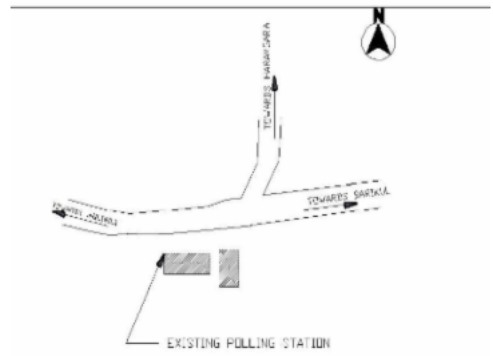

নির্বাচক নিবন্ধন আধিকারিকের স্বাক্ষর

Nazri Naksha

Google Map View

Polling Station Building Front View

Polling Station Front View

Cad View

Key MAP View

বিধানসভা নির্বাচনক্ষেত্রের নং, নাম : 249-রানীবাধ  
ভাগ নং, নাম : 1-মহিষামুড়া