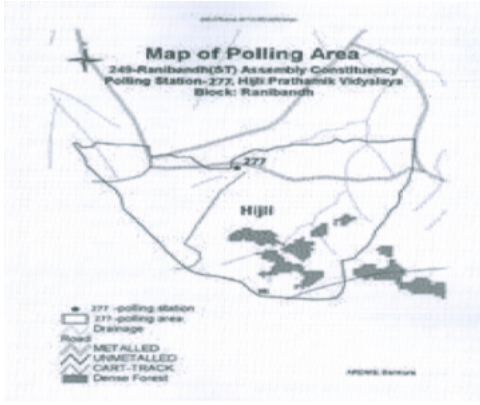

Nazri Naksha