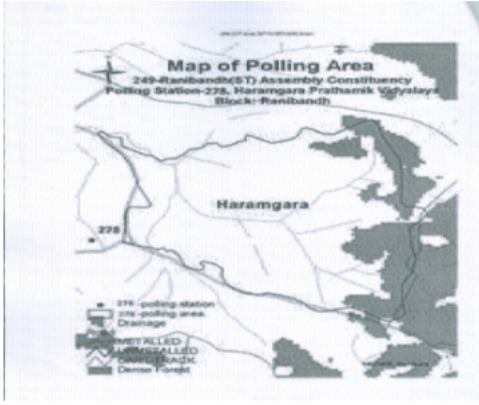

Nazri Naksha