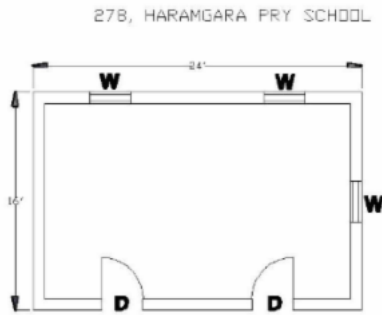

নির্বাচক নিবন্ধন আধিকারিকের স্বাক্ষর

Nazri Naksha

Google Map View

Polling Station Building Front View

Polling Station Front View

Cad View

Key MAP View

1 নাম : লিদিমনি কিকু স্বামীর নাম: বেদ্যনাথ কিকু বাড়ির নং : n0036 বয়স : 89 লিঙ্গ : মহিলা ফটো উপলব্ধ	WB/36/246/171182	2 নাম : সুবোধ টুডু পিতার নাম: লক্ষ্মীনারায়ন টুডু বাড়ির নং : n0047 বয়স : 33 লিঙ্গ : পুরুষ ফটো উপলব্ধ	NVP1432913	3 নাম : সুজয় টুডু পিতার নাম: লক্ষ্মীনারায়ন টুডু বাড়ির নং : n0047 বয়স : 41 লিঙ্গ : পুরুষ ফটো উপলব্ধ	FSL2982874
4 নাম : উদয় টুডু পিতার নাম: অর্কেশ্বর টুডু বাড়ির নং : n0047 বয়স : 31 লিঙ্গ : পুরুষ ফটো উপলব্ধ	NVP1755701	5 নাম : সিমতী টুডু স্বামীর নাম: অর্কেশ্বর টুডু বাড়ির নং : n0047 বয়স : 56 লিঙ্গ : মহিলা ফটো উপলব্ধ	FSL1387182	6 নাম : অর্কেশ্বর টুডু পিতার নাম: প্রধান টুডু বাড়ির নং : n0047 বয়স : 62 লিঙ্গ : পুরুষ ফটো উপলব্ধ	FSL1387232
7 নাম : মালতী টুডু স্বামীর নাম: লক্ষ্মীনারায়ন টুডু বাড়ির নং : n0047 বয়স : 69 লিঙ্গ : মহিলা ফটো উপলব্ধ	WB/36/246/171128	8 নাম : সঞ্জয় টুডু পিতার নাম: সতীশ টুডু বাড়ির নং : n0045 বয়স : 33 লিঙ্গ : পুরুষ ফটো উপলব্ধ	NVP1544071	9 নাম : মোসুমী টুডু স্বামীর নাম: সত্য টুডু বাড়ির নং : n0045 বয়স : 35 লিঙ্গ : মহিলা ফটো উপলব্ধ	NVP1304948
10 নাম : সত্য টুডু পিতার নাম: সতীশ টুডু বাড়ির নং : n0045 বয়স : 39 লিঙ্গ : পুরুষ ফটো উপলব্ধ	FSL2716090	11 নাম : পবনী টুডু স্বামীর নাম: সতীশ টুডু বাড়ির নং : n0045 বয়স : 63 লিঙ্গ : মহিলা ফটো উপলব্ধ	WB/36/246/171103	12 নাম : সতীশ টুডু পিতার নাম: গিরিশ টুডু বাড়ির নং : n0045 বয়স : 68 লিঙ্গ : পুরুষ ফটো উপলব্ধ	WB/36/246/171078
13 নাম : আভারানী টুডু স্বামীর নাম: রামলাল টুডু বাড়ির নং : n0039 বয়স : 44 লিঙ্গ : মহিলা ফটো উপলব্ধ	FSL2716074	14 নাম : রামলাল টুডু পিতার নাম: কালীরাম টুডু বাড়ির নং : n0039 বয়স : 51 লিঙ্গ : পুরুষ ফটো উপলব্ধ	FSL1387430	15 নাম : রূপমনি টুডু স্বামীর নাম: কালীরাম টুডু বাড়ির নং : n0039 বয়স : 79 লিঙ্গ : মহিলা ফটো উপলব্ধ	FSL1387083
16 নাম : লুকি টুডু স্বামীর নাম: অশ্বিনী টুডু বাড়ির নং : n0038 বয়স : 56 লিঙ্গ : মহিলা ফটো উপলব্ধ	FSL2450344	17 নাম : বিরঞ্জন টুডু পিতার নাম: নন্দলাল টুডু বাড়ির নং : n0038 বয়স : 34 লিঙ্গ : পুরুষ ফটো উপলব্ধ	NVP1432939	18 নাম : পানমুনি টুডু স্বামীর নাম: নন্দলাল টুডু বাড়ির নং : n0038 বয়স : 53 লিঙ্গ : মহিলা ফটো উপলব্ধ	FSL1386887
19 নাম : নন্দলাল টুডু পিতার নাম: কালীরাম টুডু বাড়ির নং : n0038 বয়স : 58 লিঙ্গ : পুরুষ ফটো উপলব্ধ	FSL1386879	20 নাম : সুকচাঁদ টুডু পিতার নাম: সাহেবরাম টুডু বাড়ির নং : n0037 বয়স : 34 লিঙ্গ : পুরুষ ফটো উপলব্ধ	NVP1432897	21 নাম : মুঘলী টুডু স্বামীর নাম: রাধানাথ টুডু বাড়ির নং : n0037 বয়স : 42 লিঙ্গ : মহিলা ফটো উপলব্ধ	FSL2450625
22 নাম : রাধানাথ টুডু পিতার নাম: সাহেবরাম টুডু বাড়ির নং : n0037 বয়স : 46 লিঙ্গ : পুরুষ ফটো উপলব্ধ	FSL1387422	23 নাম : অর্চনা টুডু স্বামীর নাম: বরেন টুডু বাড়ির নং : n0037 বয়স : 37 লিঙ্গ : মহিলা ফটো উপলব্ধ	FSL2982916	24 নাম : বরেন টুডু পিতার নাম: সাহেবরাম টুডু বাড়ির নং : n0037 বয়স : 56 লিঙ্গ : পুরুষ ফটো উপলব্ধ	FSL2807998
25 নাম : দুখিমুনি টুডু স্বামীর নাম: সাহেবরাম টুডু বাড়ির নং : n0037 বয়স : 71 লিঙ্গ : মহিলা ফটো উপলব্ধ	FSL1387067	26 নাম : সাহেবরাম টুডু পিতার নাম: সুরেন্দ্র টুডু বাড়ির নং : n0037 বয়স : 77 লিঙ্গ : পুরুষ ফটো উপলব্ধ	FSL1387471	27 নাম : সরস্বতী টুডু স্বামীর নাম: সুকুমার টুডু বাড়ির নং : n0035 বয়স : 42 লিঙ্গ : মহিলা ফটো উপলব্ধ	FSL2450385
28 নাম : মাধবী টুডু পিতার নাম: সাহেবরাম টুডু বাড়ির নং : n0033 বয়স : 37 লিঙ্গ : মহিলা ফটো উপলব্ধ	NVP1743533	29 নাম : সার্বিতী টুডু স্বামীর নাম: লক্ষ্মণ টুডু বাড়ির নং : n0033 বয়স : 36 লিঙ্গ : মহিলা ফটো উপলব্ধ	NVP1652510	30 নাম : উর্ষিলা টুডু স্বামীর নাম: রাম টুডু বাড়ির নং : n0033 বয়স : 42 লিঙ্গ : মহিলা ফটো উপলব্ধ	FSL2450559