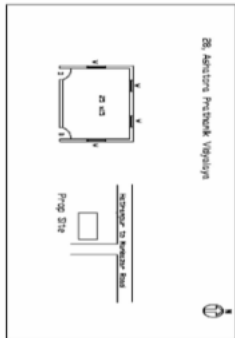

নির্বাচক নিবন্ধন আধিকারিকের স্বাক্ষর

Nazri Naksha

Google Map View

Polling Station Building Front View

Polling Station Front View

Cad View

Key MAP View

1 নাম : সুশান্ত টুডু পিতার নাম: প্রদীপ টুডু বাড়ির নং : এন0005 বয়স : 23 লিঙ্গ : পুরুষ	NVP2147882 ফটো উপলব্ধ	2 নাম : পার্বতী বালা টুডু স্বামীর নাম: বঙ্কবিহারী টুডু বাড়ির নং : n0004 বয়স : 75 লিঙ্গ : মহিলা	HWW1558220 ফটো উপলব্ধ	3 নাম : শচীন টুডু পিতার নাম: গোপীনাথ টুডু বাড়ির নং : এন0007 বয়স : 23 লিঙ্গ : পুরুষ	NVP2175990 ফটো উপলব্ধ
4 নাম : সুকদেব টুডু পিতার নাম: মদন টুডু বাড়ির নং : এন0006 বয়স : 23 লিঙ্গ : পুরুষ	NVP2147189 ফটো উপলব্ধ	5 নাম : প্রসেনজিৎ টুডু পিতার নাম: নিতাই টুডু বাড়ির নং : n0002 বয়স : 31 লিঙ্গ : পুরুষ	NVP1766013 ফটো উপলব্ধ	6 নাম : কবিতা টুডু(মুরমু) স্বামীর নাম: অসিত কুমার টুডু বাড়ির নং : n0006 বয়স : 34 লিঙ্গ : মহিলা	NVP1766070 ফটো উপলব্ধ
7 নাম : বিশ্বজিৎ টুডু পিতার নাম: গৌড়ের টুডু বাড়ির নং : n0002 বয়স : 31 লিঙ্গ : পুরুষ	NVP1455773 ফটো উপলব্ধ	8 নাম : সমীরন টুডু পিতার নাম: সুনিমল টুডু বাড়ির নং : n0005 বয়স : 29 লিঙ্গ : পুরুষ	NVP1765908 ফটো উপলব্ধ	9 নাম : বদনী টুডু(মুরমু) স্বামীর নাম: সাধন চন্দ্র টুডু বাড়ির নং : n0008 বয়স : 32 লিঙ্গ : মহিলা	NVP1569177 ফটো উপলব্ধ
10 নাম : সুরমা মান্ডি (টুডু) স্বামীর নাম: রামেশ্বর টুডু বাড়ির নং : n0008 বয়স : 41 লিঙ্গ : মহিলা	NVP1215706 ফটো উপলব্ধ	11 নাম : সাধনচন্দ্র টুডু মায়ের নাম: আরতি টুডু বাড়ির নং : n0008 বয়স : 39 লিঙ্গ : পুরুষ	NVP1317270 ফটো উপলব্ধ	12 নাম : আরতি টুডু স্বামীর নাম: গোপীনাথ টুডু বাড়ির নং : n0008 বয়স : 64 লিঙ্গ : মহিলা	HWW1568369 ফটো উপলব্ধ
13 নাম : গোপীনাথ টুডু পিতার নাম: পাল টুডু বাড়ির নং : n0007 বয়স : 60 লিঙ্গ : পুরুষ	HWW1558139 ফটো উপলব্ধ	14 নাম : চিরঞ্জিত টুডু পিতার নাম: কৃষ্ণপদ টুডু বাড়ির নং : n0007 বয়স : 33 লিঙ্গ : পুরুষ	NVP1455757 ফটো উপলব্ধ	# নাম : রেনুকা টুডু পিতার নাম: রাধানাথ টুডু বাড়ির নং : n0007 বয়স : 37 লিঙ্গ : মহিলা	NVP0115519 ফটো উপলব্ধ
16 নাম : রাজীব কুমার টুডু পিতার নাম: রাধানাথ টুডু বাড়ির নং : n0007 বয়স : 38 লিঙ্গ : পুরুষ	HWW2543379 ফটো উপলব্ধ	17 নাম : সারথী টুডু স্বামীর নাম: রাধানাথ টুডু বাড়ির নং : n0007 বয়স : 63 লিঙ্গ : মহিলা	WB/36/247/120494 ফটো উপলব্ধ	18 নাম : অসিত কুমার টুডু পিতার নাম: গণেশ চন্দ্র টুডু বাড়ির নং : n0006 বয়স : 43 লিঙ্গ : পুরুষ	HWW2543387 ফটো উপলব্ধ
19 নাম : অশ্বিনী কুমার টুডু পিতার নাম: মোহন টুডু বাড়ির নং : n0006 বয়স : 31 লিঙ্গ : পুরুষ	NVP1569151 ফটো উপলব্ধ	20 নাম : শান্তরী টুডু স্বামীর নাম: মোহন টুডু বাড়ির নং : n0006 বয়স : 53 লিঙ্গ : মহিলা	HWW1947555 ফটো উপলব্ধ	21 নাম : মোহন টুডু পিতার নাম: সব্বারাম টুডু বাড়ির নং : n0006 বয়স : 60 লিঙ্গ : পুরুষ	HWW2194439 ফটো উপলব্ধ
22 নাম : পদ্মমনি টুডু পিতার নাম: সব্বারাম টুডু বাড়ির নং : n0006 বয়স : 66 লিঙ্গ : মহিলা	NVP1674753 ফটো উপলব্ধ	23 নাম : আদরী টুডু পিতার নাম: মদন টুডু বাড়ির নং : n0006 বয়স : 30 লিঙ্গ : মহিলা	NVP1569243 ফটো উপলব্ধ	24 নাম : মনিমালা টুডু স্বামীর নাম: সুনিমল টুডু বাড়ির নং : n0006 বয়স : 62 লিঙ্গ : মহিলা	HWW1568666 ফটো উপলব্ধ
25 নাম : মদন টুডু পিতার নাম: সব্বারাম টুডু বাড়ির নং : n0006 বয়স : 69 লিঙ্গ : পুরুষ	WB/36/247/120295 ফটো উপলব্ধ	26 নাম : লক্ষ্মীমনি টুডু স্বামীর নাম: গণেশ টুডু বাড়ির নং : n0006 বয়স : 67 লিঙ্গ : মহিলা	HWW1947522 ফটো উপলব্ধ	27 নাম : গণেশ চন্দ্র টুডু পিতার নাম: সব্বারাম টুডু বাড়ির নং : n0006 বয়স : 72 লিঙ্গ : পুরুষ	HWW1947514 ফটো উপলব্ধ
28 নাম : সৌমেন টুডু পিতার নাম: প্রদীপ টুডু বাড়ির নং : n0005 বয়স : 30 লিঙ্গ : পুরুষ	NVP1748490 ফটো উপলব্ধ	29 নাম : সম্বরী টুডু স্বামীর নাম: প্রদীপ টুডু বাড়ির নং : n0005 বয়স : 54 লিঙ্গ : মহিলা	HWW2194413 ফটো উপলব্ধ	30 নাম : সোমা টুডু স্বামীর নাম: সুনিমল টুডু বাড়ির নং : n0005 বয়স : 53 লিঙ্গ : মহিলা	HWW2194405 ফটো উপলব্ধ