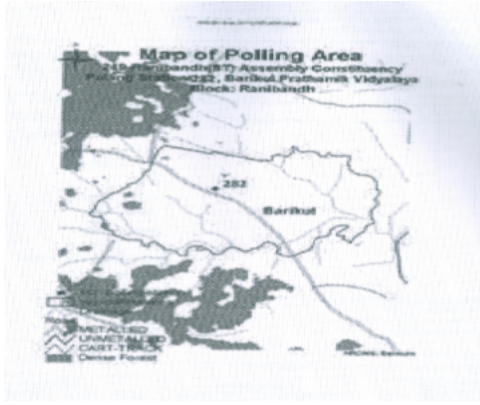

Nazri Naksha