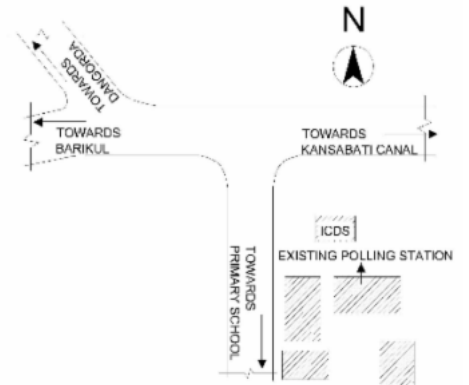

নির্বাচক নিবন্ধন আধিকারিকের স্বাক্ষর

Nazri Naksha

Google Map View

Polling Station Building Front View

Polling Station Front View

Cad View

283, JANTADUMUR PRIMARY SCHOOL

Key MAP View