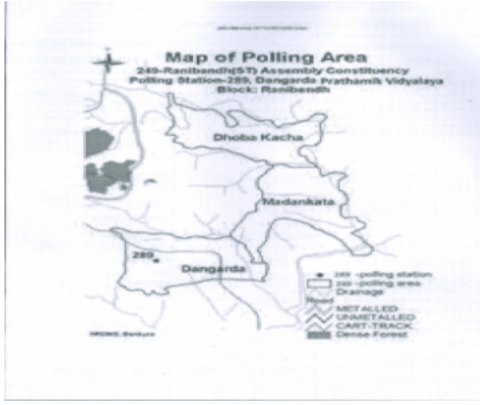

Nazri Naksha