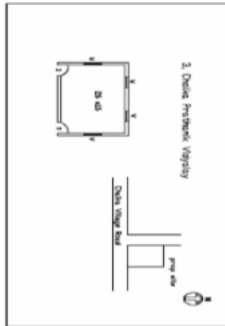

নির্বাচক নিবন্ধন আধিকারিকের স্বাক্ষর

Nazri Naksha

Google Map View

Polling Station Building Front View

Polling Station Front View

Cad View

Key MAP View

1 নাম : মঙ্গল কালিন্দী পিতার নাম : দিলীপ কালিন্দী বাড়ির নং : এন0001 বয়স : 23 লিঙ্গ : পুরুষ	NVP2162055 ফটো উপলব্ধ	2 নাম : দিপালী কালিন্দী স্বামীর নাম : বাবলু কালিন্দী বাড়ির নং : n0001 বয়স : 41 লিঙ্গ : মহিলা	HWW2182210 ফটো উপলব্ধ	3 নাম : বাবলু কালিন্দী পিতার নাম : মোহন কালিন্দী বাড়ির নং : n0001 বয়স : 45 লিঙ্গ : পুরুষ	HWW2182202 ফটো উপলব্ধ
4 নাম : চন্দনা কালিন্দী স্বামীর নাম : দিলীপ কালিন্দী বাড়ির নং : n0001 বয়স : 44 লিঙ্গ : মহিলা	HWW1934819 ফটো উপলব্ধ	5 নাম : দিলীপ কালিন্দী পিতার নাম : মোহন কালিন্দী বাড়ির নং : n0001 বয়স : 51 লিঙ্গ : পুরুষ	HWW1934801 ফটো উপলব্ধ	6 নাম : লক্ষী কালিন্দী স্বামীর নাম : স্বপন কালিন্দী বাড়ির নং : n0001 বয়স : 55 লিঙ্গ : মহিলা	HWW1401579 ফটো উপলব্ধ
7 নাম : স্বপন কালিন্দী পিতার নাম : মোহন কালিন্দী বাড়ির নং : n0001 বয়স : 56 লিঙ্গ : পুরুষ	HWW1403526 ফটো উপলব্ধ	8 নাম : ভক্ত কালিন্দী স্বামীর নাম : মোহন কালিন্দী বাড়ির নং : n0001 বয়স : 76 লিঙ্গ : মহিলা	WB/36/247/093174 ফটো উপলব্ধ	9 নাম : বাসুদেব কালিন্দী পিতার নাম : স্বপন কালিন্দী বাড়ির নং : n0001 বয়স : 24 লিঙ্গ : পুরুষ	NVP2054658 ফটো উপলব্ধ
10 নাম : আমরন খাতুন পিতার নাম : গুহিরাম সেক বাড়ির নং : n0032 বয়স : 50 লিঙ্গ : মহিলা	NVP1839547 ফটো উপলব্ধ	11 নাম : দুলাল বাউরী পিতার নাম : নিরঞ্জন বাউরী বাড়ির নং : n0093 বয়স : 27 লিঙ্গ : পুরুষ	NVP1843168 ফটো উপলব্ধ	12 নাম : বিলাস বাউরী স্বামীর নাম : অক্ষয় বাউরী বাড়ির নং : n0009 বয়স : 86 লিঙ্গ : মহিলা	WB/36/247/093192 ফটো উপলব্ধ
13 নাম : বাসন্তী দাস(বাউরী) স্বামীর নাম : বুদ্ধেশ্বর বাউরী বাড়ির নং : n0013 বয়স : 38 লিঙ্গ : মহিলা	NVP1758572 ফটো উপলব্ধ	14 নাম : আশিশ বাউরী পিতার নাম : মকর বাউরী বাড়ির নং : n0034 বয়স : 28 লিঙ্গ : পুরুষ	NVP1758580 ফটো উপলব্ধ	15 নাম : ছায়া বাউরী স্বামীর নাম : শ্রীকান্ত বাউরী বাড়ির নং : n0048 বয়স : 35 লিঙ্গ : মহিলা	NVP1888130 ফটো উপলব্ধ
16 নাম : রূপালি বেলিয়ার স্বামীর নাম : বসন্ত বেলিয়ার বাড়ির নং : n0059 বয়স : 35 লিঙ্গ : মহিলা	NVP1888148 ফটো উপলব্ধ	17 নাম : শ্রীকান্ত বাউরী পিতার নাম : অজিত বাউরী বাড়ির নং : n0048 বয়স : 34 লিঙ্গ : পুরুষ	NVP1446459 ফটো উপলব্ধ	18 নাম : সুনীল বাউরী পিতার নাম : যাদু বাউরী বাড়ির নং : n0056 বয়স : 64 লিঙ্গ : পুরুষ	NVP2312437 ফটো উপলব্ধ
19 নাম : নিশাকর বাউরী পিতার নাম : সুধীর বাউরী বাড়ির নং : এন0052 বয়স : 23 লিঙ্গ : পুরুষ	NVP2283810 ফটো উপলব্ধ	20 নাম : পায়েল বাউরী স্বামীর নাম : রাহুল বাউরী বাড়ির নং : এন0051 বয়স : 24 লিঙ্গ : মহিলা	RNG2128999 ফটো উপলব্ধ	21 নাম : রীতা বাউরী স্বামীর নাম : অমিত বাউরী বাড়ির নং : এন0052 বয়স : 24 লিঙ্গ : মহিলা	NVP2283943 ফটো উপলব্ধ
22 নাম : সোমা বাউরী স্বামীর নাম : শুকদেব বাউরী বাড়ির নং : এন0014 বয়স : 24 লিঙ্গ : মহিলা	NVP2284008 ফটো উপলব্ধ	23 নাম : নয়নতারা বাউরী পিতার নাম : শক্তিপদ বাউরী বাড়ির নং : এন0035 বয়স : 21 লিঙ্গ : পুরুষ	NVP2315299 ফটো উপলব্ধ	24 নাম : অভিজিৎ বাউরী পিতার নাম : দিলীপ কুমার বাউরী বাড়ির নং : এন0054 বয়স : 22 লিঙ্গ : পুরুষ	NVP2315323 ফটো উপলব্ধ
25 নাম : দূর্ধোধন বাউরী পিতার নাম : নিরঞ্জন বাউরী বাড়ির নং : এন0046 বয়স : 21 লিঙ্গ : পুরুষ	NVP2315331 ফটো উপলব্ধ	26 নাম : বিশ্বেজিৎ বাউরী পিতার নাম : মাধব বাউরী বাড়ির নং : এন0009 বয়স : 21 লিঙ্গ : পুরুষ	NVP2315349 ফটো উপলব্ধ	27 নাম : মাস্টী বাউরী স্বামীর নাম : সম্রাট বাউরী বাড়ির নং : এন0054 বয়স : 22 লিঙ্গ : মহিলা	NVP2315265 ফটো উপলব্ধ
28 নাম : শ্যামল বাউরী পিতার নাম : হারাধন বাউরী বাড়ির নং : এন0011 বয়স : 21 লিঙ্গ : পুরুষ	NVP2315125 ফটো উপলব্ধ	29 নাম : রাজু বাউরী পিতার নাম : অনিল বাউরী বাড়ির নং : এন0056 বয়স : 21 লিঙ্গ : পুরুষ	NVP2315133 ফটো উপলব্ধ	30 নাম : সুদীপ বাউরী পিতার নাম : সখিচরন বাউরী বাড়ির নং : এন0056 বয়স : 21 লিঙ্গ : পুরুষ	NVP2315190 ফটো উপলব্ধ