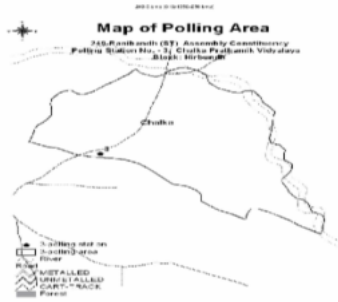

Nazri Naksha