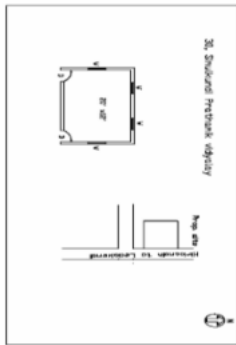

নির্বাচক নিবন্ধন আধিকারিকের স্বাক্ষর

Nazri Naksha

Google Map View

Polling Station Building Front View

Polling Station Front View

Cad View

Key MAP View

1 নাম : গৌড় কর্মকার পিতার নাম : সুধীর কর্মকার বাড়ির নং : n0002 বয়স : 30 লিঙ্গ : পুরুষ ফটো উপলব্ধ	NVP1569706	2 নাম : নিত্যানন্দ কর্মকার পিতার নাম : সুধীর কর্মকার বাড়ির নং : n0002 বয়স : 32 লিঙ্গ : পুরুষ ফটো উপলব্ধ	NVP1457084	3 নাম : বেলা কর্মকার স্বামীর নাম : সুধীর কর্মকার বাড়ির নং : n0002 বয়স : 56 লিঙ্গ : মহিলা ফটো উপলব্ধ	WB/36/247/126417
4 নাম : সুধীর কর্মকার পিতার নাম : নগেন্দ্র কর্মকার বাড়ির নং : n0002 বয়স : 69 লিঙ্গ : পুরুষ ফটো উপলব্ধ	WB/36/247/126411	5 নাম : লক্ষী কর্মকার স্বামীর নাম : লক্ষীকান্ত কর্মকার বাড়ির নং : n0001 বয়স : 49 লিঙ্গ : মহিলা ফটো উপলব্ধ	HWW2198042	6 নাম : চায়না কর্মকার পিতার নাম : রবিলোচন কর্মকার বাড়ির নং : n0001 বয়স : 42 লিঙ্গ : মহিলা ফটো উপলব্ধ	NVP1569680
7 নাম : লক্ষীকান্ত কর্মকার পিতার নাম : রবিলোচন কর্মকার বাড়ির নং : n0001 বয়স : 54 লিঙ্গ : পুরুষ ফটো উপলব্ধ	HWW1380765	8 নাম : রানু কর্মকার স্বামীর নাম : রবিলোচন কর্মকার বাড়ির নং : n0001 বয়স : 89 লিঙ্গ : মহিলা ফটো উপলব্ধ	HWW1380757	9 নাম : ভাদু কর্মকার স্বামীর নাম : সদানন্দ কর্মকার বাড়ির নং : n0003 বয়স : 37 লিঙ্গ : মহিলা ফটো উপলব্ধ	NVP1456995
10 নাম : সদানন্দ কর্মকার পিতার নাম : নগেন্দ্র কর্মকার বাড়ির নং : n0003 বয়স : 53 লিঙ্গ : পুরুষ ফটো উপলব্ধ	WB/36/247/126414	11 নাম : উৎসব কর্মকার পিতার নাম : তারাপদ কর্মকার বাড়ির নং : n0003 বয়স : 30 লিঙ্গ : পুরুষ ফটো উপলব্ধ	NVP1675354	12 নাম : সমীর কর্মকার পিতার নাম : তারাপদ কর্মকার বাড়ির নং : n0003 বয়স : 30 লিঙ্গ : পুরুষ ফটো উপলব্ধ	NVP1569698
13 নাম : মমতা কর্মকার স্বামীর নাম : তারাপদ কর্মকার বাড়ির নং : n0003 বয়স : 52 লিঙ্গ : মহিলা ফটো উপলব্ধ	HWW1380658	14 নাম : তারাপদ কর্মকার পিতার নাম : নগেন্দ্র কর্মকার বাড়ির নং : n0003 বয়স : 55 লিঙ্গ : পুরুষ ফটো উপলব্ধ	HWW1380666	15 নাম : দিপালী কর্মকার স্বামীর নাম : অধীর কর্মকার বাড়ির নং : n0003 বয়স : 46 লিঙ্গ : মহিলা ফটো উপলব্ধ	HWW1380708
16 নাম : অধীর কর্মকার পিতার নাম : নগেন্দ্র কর্মকার বাড়ির নং : n0003 বয়স : 65 লিঙ্গ : পুরুষ ফটো উপলব্ধ	HWW1380690	17 নাম : চন্দনা কর্মকার স্বামীর নাম : গৌড় কর্মকার বাড়ির নং : এন002 বয়স : 22 লিঙ্গ : মহিলা ফটো উপলব্ধ	NVP2322477	18 নাম : সৌরভ কর্মকার স্বামীর নাম : চন্দনা কর্মকার বাড়ির নং : এন0003 বয়স : 21 লিঙ্গ : পুরুষ ফটো উপলব্ধ	NVP2322493
19 নাম : সুমন কর্মকার পিতার নাম : অধীর কর্মকার বাড়ির নং : n0003 বয়স : 28 লিঙ্গ : পুরুষ ফটো উপলব্ধ	NVP1832252	20 নাম : অপূর্ব কর্মকার পিতার নাম : সদানন্দ কর্মকার বাড়ির নং : n0003 বয়স : 26 লিঙ্গ : পুরুষ ফটো উপলব্ধ	NVP1905009	21 নাম : রাহুল কর্মকার পিতার নাম : লক্ষীকান্ত কর্মকার বাড়ির নং : এন0001 বয়স : 25 লিঙ্গ : পুরুষ ফটো উপলব্ধ	NVP1968478
22 নাম : চন্দনা কর্মকার পিতার নাম : অধীর কর্মকার বাড়ির নং : এন0003 বয়স : 39 লিঙ্গ : মহিলা ফটো উপলব্ধ	NVP1968486	23 নাম : শ্রীজীব কর্মকার পিতার নাম : সুধীর কর্মকার বাড়ির নং : এন0002 বয়স : 39 লিঙ্গ : পুরুষ ফটো উপলব্ধ	NVP1317379	24 নাম : সঞ্চিতা কর্মকার স্বামীর নাম : শ্রীজীব কর্মকার বাড়ির নং : এন0002 বয়স : 33 লিঙ্গ : মহিলা ফটো উপলব্ধ	NVP1569714
25 নাম : সুস্মিতা চৌনী স্বামীর নাম : সুকুমার চৌনী বাড়ির নং : n0085 বয়স : 29 লিঙ্গ : মহিলা ফটো উপলব্ধ	NVP1766807	26 নাম : সুকুমার চৌনী পিতার নাম : অমর সুন্দর চৌনী বাড়ির নং : n0085 বয়স : 45 লিঙ্গ : পুরুষ ফটো উপলব্ধ	HWW1378660	27 নাম : নীলাঞ্জনা সিং সর্দার স্বামীর নাম : সুনীল সর্দার বাড়ির নং : এন0044 বয়স : 24 লিঙ্গ : মহিলা ফটো উপলব্ধ	NVP2227106
28 নাম : সুশান্ত চৌনী পিতার নাম : ফটিক চৌনী বাড়ির নং : শিমুলকুন্দি বয়স : 34 লিঙ্গ : পুরুষ ফটো উপলব্ধ	NVP1216886	29 নাম : প্রশান্ত চৌনী পিতার নাম : শান্তি পদ চৌনী বাড়ির নং : n0015 বয়স : 31 লিঙ্গ : পুরুষ ফটো উপলব্ধ	NVP1569649	30 নাম : সুজিত চৌনী পিতার নাম : উত্তম কুমার চৌনী বাড়ির নং : n0015 বয়স : 31 লিঙ্গ : পুরুষ ফটো উপলব্ধ	NVP1457035