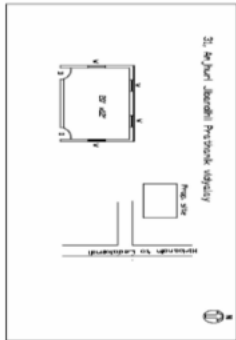

নির্বাচক নিবন্ধন আধিকারিকের স্বাক্ষর

Nazri Naksha

Google Map View

Polling Station Building Front View

Polling Station Front View

Cad View

Key MAP View

1 নাম : সেখ জালাল উদ্দিন পিতার নাম: সেখ কুতুব উদ্দিন বাড়ির নং : n0123 বয়স : 30 লিঙ্গ : পুরুষ	NVP1675636 ফটো উপলব্ধ	2 নাম : তাহেরা বিবি স্বামীর নাম: সামসুদ্দীন সেখ বাড়ির নং : n0123 বয়স : 31 লিঙ্গ : মহিলা	NVP1569888 ফটো উপলব্ধ	3 নাম : সপুরা বিবি স্বামীর নাম: সেখ জালাল উদ্দিন বাড়ির নং : n0123 বয়স : 32 লিঙ্গ : মহিলা	NVP1675644 ফটো উপলব্ধ
4 নাম : কুতুবউদ্দিন সেখ পিতার নাম: মিজামউদ্দিন সেখ বাড়ির নং : n0123 বয়স : 74 লিঙ্গ : পুরুষ	WB/36/246/033326 ফটো উপলব্ধ	5 নাম : জাকির উদ্দিন সেখ পিতার নাম: কুতুব উদ্দিন সেখ বাড়ির নং : n0123 বয়স : 39 লিঙ্গ : পুরুষ	FSL2782639 ফটো উপলব্ধ	6 নাম : জহুরাবিবি স্বামীর নাম: কুতুবউদ্দিন সেখ বাড়ির নং : n0123 বয়স : 69 লিঙ্গ : মহিলা	NVP2124824 ফটো উপলব্ধ
7 নাম : মদিনা বিবি স্বামীর নাম: জাকির উদ্দিন সেখ বাড়ির নং : n0123 বয়স : 36 লিঙ্গ : মহিলা	NVP0131383 ফটো উপলব্ধ	8 নাম : সামসুদ্দিন সেখ পিতার নাম: কুতুবউদ্দিন সেখ বাড়ির নং : এন0035 বয়স : 37 লিঙ্গ : পুরুষ	NVP1217223 ফটো উপলব্ধ	9 নাম : সেখ নাসিরুদ্দিন পিতার নাম: সেখ জাকিরুদ্দিন বাড়ির নং : এন0123 বয়স : 20 লিঙ্গ : পুরুষ	NVP2427268 ফটো উপলব্ধ
10 নাম : পর্ণিমা কিস্কু স্বামীর নাম: অশ্বিনী কিস্কু বাড়ির নং : n0119 বয়স : 30 লিঙ্গ : মহিলা	NVP1767136 ফটো উপলব্ধ	11 নাম : প্রতিমা কিস্কু স্বামীর নাম: চিরঞ্জিৎ কিস্কু বাড়ির নং : N0097 বয়স : 27 লিঙ্গ : মহিলা	NVP2019750 ফটো উপলব্ধ	12 নাম : কৃষ্ণপদ কিস্কু মায়ের নাম: রসমনি কিস্কু বাড়ির নং : n0097 বয়স : 42 লিঙ্গ : পুরুষ	FSL2782258 ফটো উপলব্ধ
13 নাম : সাবিত্রী কিস্কু পিতার নাম: রবি মুর্মু বাড়ির নং : এন03119 বয়স : 35 লিঙ্গ : মহিলা	UZI1113448 ফটো উপলব্ধ	14 নাম : লক্ষ্মী কান্ত কিস্কু পিতার নাম: চুনারাম কিস্কু বাড়ির নং : নং 117 বয়স : 36 লিঙ্গ : পুরুষ	NVP0124990 ফটো উপলব্ধ	15 নাম : পশুপতি কিস্কু পিতার নাম: ঈশ্বর কিস্কু বাড়ির নং : এন0097 বয়স : 65 লিঙ্গ : পুরুষ	FSL2374361 ফটো উপলব্ধ
16 নাম : বিজয় কিস্কু পিতার নাম: রুপচাঁদ কিস্কু বাড়ির নং : n0118 বয়স : 29 লিঙ্গ : পুরুষ	NVP1767003 ফটো উপলব্ধ	17 নাম : জগন্নাথ কিস্কু পিতার নাম: ভৃগণ কিস্কু বাড়ির নং : n0119 বয়স : 28 লিঙ্গ : পুরুষ	NVP1766971 ফটো উপলব্ধ	18 নাম : চিরঞ্জিৎ কিস্কু পিতার নাম: পশুপতি কিস্কু বাড়ির নং : n0097 বয়স : 28 লিঙ্গ : পুরুষ	NVP1767201 ফটো উপলব্ধ
19 নাম : সরলা কিস্কু স্বামীর নাম: রুপচাঁদ কিস্কু বাড়ির নং : n0118 বয়স : 71 লিঙ্গ : মহিলা	WB/36/246/033441 ফটো উপলব্ধ	20 নাম : কম্পনা কিস্কু পিতার নাম: রুপচাঁদ কিস্কু বাড়ির নং : n0118 বয়স : 38 লিঙ্গ : মহিলা	NVP0125062 ফটো উপলব্ধ	21 নাম : প্রশান্ত কিস্কু পিতার নাম: রুপচাঁদ কিস্কু বাড়ির নং : n0118 বয়স : 35 লিঙ্গ : পুরুষ	NVP1457258 ফটো উপলব্ধ
22 নাম : মনোহর কিস্কু পিতার নাম: ঠাকুরদাস কিস্কু বাড়ির নং : n0118 বয়স : 58 লিঙ্গ : পুরুষ	WB/36/246/033511 ফটো উপলব্ধ	23 নাম : নয়ন মনি কিস্কু পিতার নাম: রুপচাঁদ কিস্কু বাড়ির নং : n0118 বয়স : 29 লিঙ্গ : মহিলা	NVP1675743 ফটো উপলব্ধ	24 নাম : রুপচাঁদ কিস্কু পিতার নাম: ঠাকুরদাস কিস্কু বাড়ির নং : n0118 বয়স : 75 লিঙ্গ : পুরুষ	WB/36/246/033477 ফটো উপলব্ধ
25 নাম : শ্রীমতী কিস্কু স্বামীর নাম: চুনারাম কিস্কু বাড়ির নং : n0117 বয়স : 71 লিঙ্গ : মহিলা	FSL2782266 ফটো উপলব্ধ	26 নাম : চুনারাম কিস্কু পিতার নাম: ঠাকুরদাস কিস্কু বাড়ির নং : n0117 বয়স : 81 লিঙ্গ : পুরুষ	FSL2374387 ফটো উপলব্ধ	27 নাম : নিয়তি কিস্কু পিতার নাম: ঈশ্বর কিস্কু বাড়ির নং : n0097 বয়স : 60 লিঙ্গ : মহিলা	WB/36/246/033489 ফটো উপলব্ধ
28 নাম : বৈদ্যনাথ কিস্কু পিতার নাম: পশুপতি কিস্কু বাড়ির নং : n0097 বয়স : 31 লিঙ্গ : পুরুষ	NVP1569839 ফটো উপলব্ধ	29 নাম : শুকরমনি কিস্কু স্বামীর নাম: পশুপতি কিস্কু বাড়ির নং : n0097 বয়স : 62 লিঙ্গ : মহিলা	WB/36/246/033443 ফটো উপলব্ধ	30 নাম : রসমনি কিস্কু স্বামীর নাম: ঈশ্বর কিস্কু বাড়ির নং : n0097 বয়স : 83 লিঙ্গ : মহিলা	WB/36/246/033383 ফটো উপলব্ধ